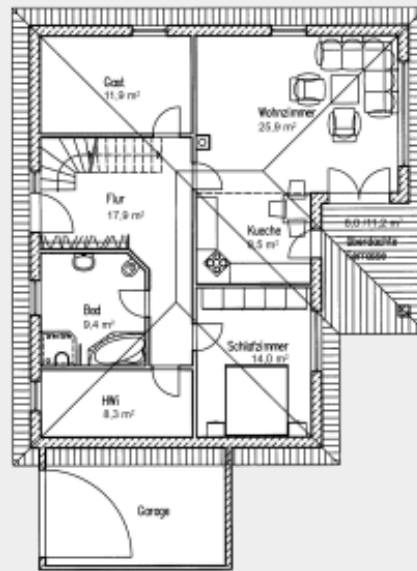

Die Bungalows von Platin-Haus

Modern, zukunftsorientiert und individuell leben

Winkelbungalow „Weiße Aster 96/104“

Grundriss Var. 96qm

Grundriss Var. 2 96qm (ausbaufähig)

Zahlen und Fakten

Haustyp: Winkelbungalow

Wohnfläche: 96 qm

Erdgeschoss: 96 qm, Dachneigung: 25 Grad

Anzahl Vollgeschosse: 1, Besonderheiten

Rollstuhlgerecht geplant. Für junge Familien.

Exposé als PDF herunterladen => [Weisse_Aster_96](#)