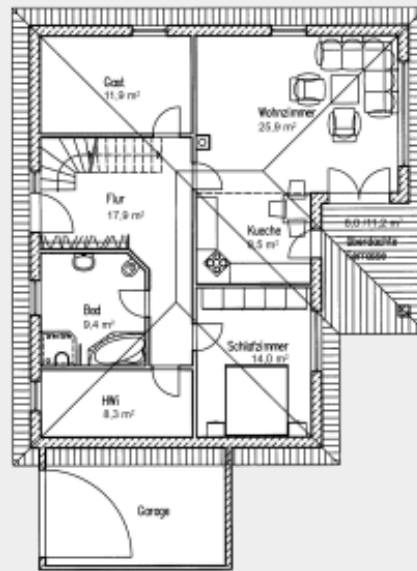

# Die Bungalows von Platin-Haus

Modern, zukunftsorientiert und individuell leben

Winkelbungalow „Weiße Aster 96/104“

Grundriss Var. 96qm

Grundriss Var. 2 96qm (ausbaufähig)

## Zahlen und Fakten

Haustyp: Winkelbungalow

Wohnfläche: 96 qm

Erdgeschoss: 96 qm, Dachneigung: 25 Grad

Anzahl Vollgeschosse: 1, Besonderheiten

Rollstuhlgerecht geplant. Für junge Familien.

Exposé als PDF herunterladen =>[Weisse\\_Aster\\_96](#)