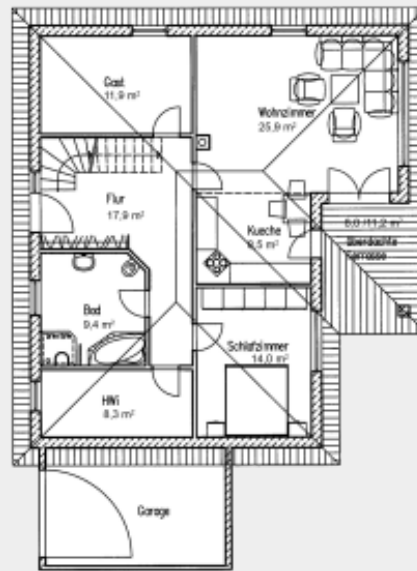

Die Bungalows von Platin-Haus

Modern, zukunftsorientiert und individuell leben

Winkelbungalow „Weiße Aster 96/104“

Grundriss Var. 96qm

Grundriss Var. 2 96qm (ausbaufähig)

Zahlen und Fakten

Haustyp: Winkelbungalow

Wohnfläche: 96 qm

Erdgeschoss: 96 qm, Dachneigung: 25 Grad

Anzahl Vollgeschosse: 1, Besonderheiten

Rollstuhlgerecht geplant. Für junge Familien.

Exposé als PDF herunterladen =>[Weisse_Aster_96](#)