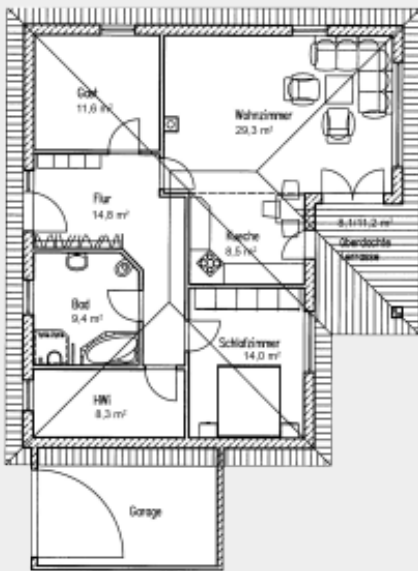

Die Bungalows von Platin-Haus

Modern, zukunftsorientiert und individuell leben

Winkelbungalow „Weiße Aster 96/104“

Grundriss Var. 96qm

Grundriss Var. 2 96qm (ausbaufähig)

Zahlen und Fakten

Haustyp: Winkelbungalow

Wohnfläche: 96 qm

Erdgeschoss: 96 qm, Dachneigung: 25 Grad

Anzahl Vollgeschosse: 1, Besonderheiten

Rollstuhlgerecht geplant. Für junge Familien.

Exposé als PDF herunterladen => [Weisse_Aster_96](#)