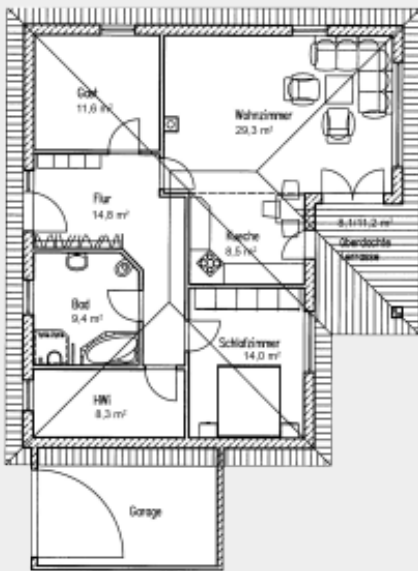

# Die Bungalows von Platin-Haus

Modern, zukunftsorientiert und individuell leben

Winkelbungalow „Weiße Aster 96/104“

Grundriss Var. 96qm

Grundriss Var. 2 96qm (ausbaufähig)

## Zahlen und Fakten

Haustyp: Winkelbungalow

Wohnfläche: 96 qm

Erdgeschoss: 96 qm, Dachneigung: 25 Grad

Anzahl Vollgeschosse: 1, Besonderheiten

Rollstuhlgerecht geplant. Für junge Familien.

Exposé als PDF herunterladen =>[Weisse\\_Aster\\_96](#)