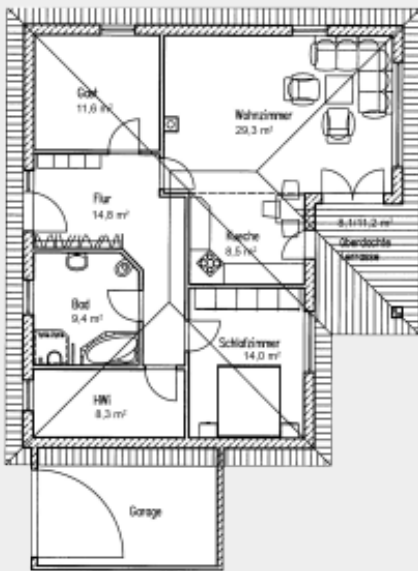

Die Bungalows von Platin-Haus

Modern, zukunftsorientiert und individuell leben

Winkelbungalow „Weiße Aster 96/104“

Grundriss Var. 96qm

Grundriss Var. 2 96qm (ausbaufähig)

Zahlen und Fakten

Haustyp: Winkelbungalow

Wohnfläche: 96 qm

Erdgeschoss: 96 qm, Dachneigung: 25 Grad

Anzahl Vollgeschosse: 1, Besonderheiten

Rollstuhlgerecht geplant. Für junge Familien.

Exposé als PDF herunterladen =>[Weisse_Aster_96](#)