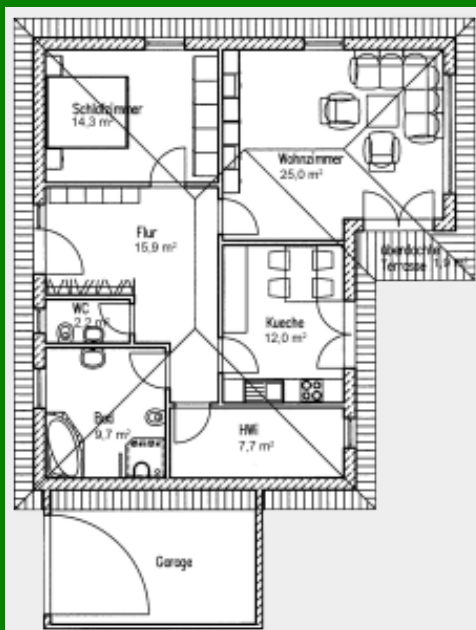

Die Bungalows von Platin-Haus

Modern, zukunftsorientiert und individuell leben

Winkelbungalow „Weiße Aster 87 / 89“

Var. 2 87qm

Var. 3 87qm

Der feine Unterschied

Dieser zeitlos ansprechende Bungalow ist der perfekte Lebensbegleiter für Singles oder Paare. Als kleines Raumwunder bietet unsere „Weiße Aster 87/89“ alles was

man braucht. Auf einer Ebene verteilt sie geschickt einen tollen offenen Wohn- und Essbereich, ein Schlafzimmer, ein Badezimmer, einen Hauswirtschaftsraum, einen geräumigen Flur und davon abgehend ein kleines Gäste WC.

Details

Zahlen und Fakten

Haustyp: Winkelbungalow

Wohnfläche: 87 qm, Erdgeschoss: 87 qm

Dachneigung: 25 Grad

Anzahl Vollgeschosse: 1

Besonderheiten: Rollstuhlgerecht geplant, Für junge Familien.

Exposé als PDF herunterladen => [WeisseAster_87_89](#)