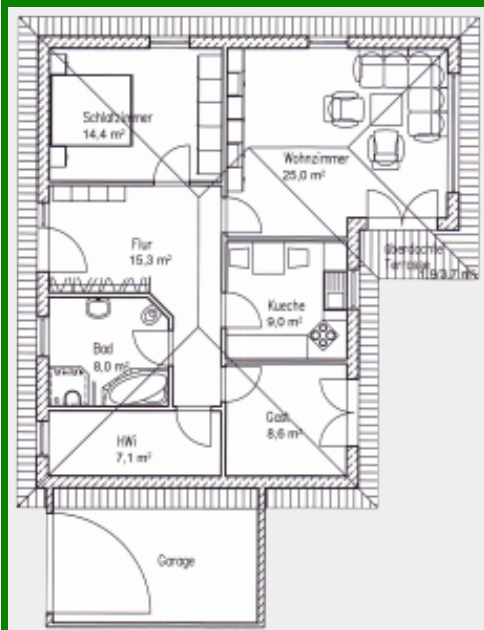

Die Bungalows von Platin-Haus

Modern, zukunftsorientiert und individuell leben

Winkelbungalow „Weiße Aster 87 / 89“

Var. 2 87qm

Var. 3 87qm

Der feine Unterschied

Dieser zeitlos ansprechende Bungalow ist der perfekte Lebensbegleiter für Singles oder Paare. Als kleines Raumwunder bietet unsere „Weiße Aster 87/89“ alles was

man braucht. Auf einer Ebene verteilt sie geschickt einen tollen offenen Wohn- und Essbereich, ein Schlafzimmer, ein Badezimmer, einen Hauswirtschaftsraum, einen geräumigen Flur und davon abgehend ein kleines Gäste WC.

Details

Zahlen und Fakten

Haustyp: Winkelbungalow

Wohnfläche: 87 qm, Erdgeschoss: 87 qm

Dachneigung: 25 Grad

Anzahl Vollgeschosse: 1

Besonderheiten: Rollstuhlgerecht geplant, Für junge Familien.

Exposé als PDF herunterladen => [WeisseAster_87_89](#)