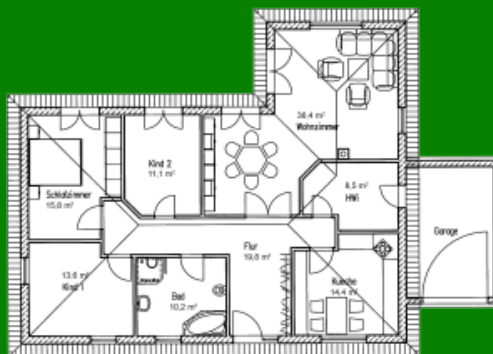

## Bungalow „Weiße Aster 130“

### Zahlen und Fakten

Haustyp: Winkelbungalow

Wohnfläche: 130 qm

Erdgeschoss: 130 qm

Dachneigung: 25 Grad

Anzahl Vollgeschosse: 1

Besonderheiten: Rollstuhlgerecht geplant, Für junge Familien

Erdgeschoss - 129,8 qm tatsächl. Wohn-/Nutzfläche

### Der feine Unterschied

Jede Menge Platz, keine Stufen, ein einladender und geräumiger Eingangsbereich von dem aus der großzügig und individuell geschnittene Wohn-/Essbereich sowie alle anderen Zimmer auf kurzem Weg erreichbar sind! All das verbindet unser Winkelbungalow „Weiße Aster 130“ mit formschönem Walmdach und bodentiefen Fenstern zur Gartenseite in perfekter Symbiose.