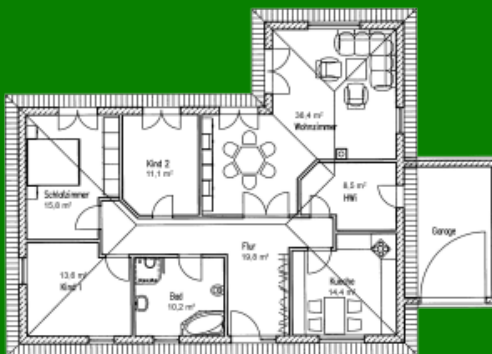

## Bungalow „Weiße Aster 130“

### Zahlen und Fakten

Haustyp: Winkelbungalow

Wohnfläche: 130 qm

Erdgeschoss: 130 qm

Dachneigung: 25 Grad

Anzahl Vollgeschosse: 1

Besonderheiten: Rollstuhlgerecht geplant, Für junge Familien

Erdgeschoss - 129,8 qm tatsächl. Wohn-/Nutzfläche

### Der feine Unterschied

Jede Menge Platz, keine Stufen, ein einladender und geräumiger Eingangsbereich von dem aus der großzügig und individuell geschnittene Wohn-/Essbereich sowie alle anderen Zimmer auf kurzem Weg erreichbar sind! All das verbindet unser Winkelbungalow „Weiße Aster 130“ mit formschönem Walmdach und bodentiefen Fenstern zur Gartenseite in perfekter Symbiose.