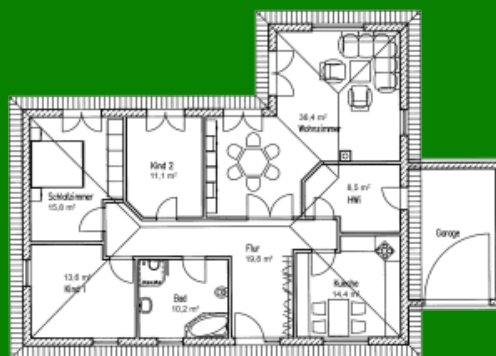

Die Bungalows von Platin-Haus

Modern, zukunftsorientiert und individuell leben

Bungalow „Weiße Aster 130“

Zahlen und Fakten

Haustyp: Winkelbungalow

Wohnfläche: 130 qm

Erdgeschoss: 130 qm

Dachneigung: 25 Grad

Anzahl Vollgeschosse: 1

Besonderheiten: Rollstuhlgerecht geplant, Für junge Familien

Erdgeschoss – 129,8 qm tatsächl. Wohn-/Nutzfläche

Details

Der feine Unterschied

Jede Menge Platz, keine Stufen, ein einladender und geräumiger Eingangsbereich von dem aus der großzügig und individuell geschnittene Wohn-/Essbereich sowie alle anderen Zimmer auf kurzem Weg erreichbar sind! All das verbindet unser Winkelbungalow „Weiße Aster 130“ mit formschönem Walmdach und bodentiefen Fenstern zur Gartenseite in perfekter Symbiose.