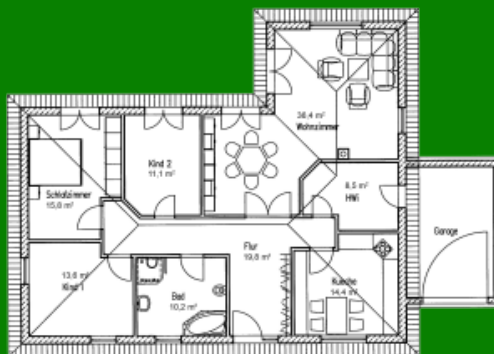

Die Bungalows von Platin-Haus

Modern, zukunftsorientiert und individuell leben

Bungalow „Weiße Aster 130“

Zahlen und Fakten

Haustyp: Winkelbungalow

Wohnfläche: 130 qm

Erdgeschoss: 130 qm

Dachneigung: 25 Grad

Anzahl Vollgeschosse: 1

Besonderheiten: Rollstuhlgerecht geplant, Für junge Familien

Erdgeschoss - 129,8 qm tatsächl. Wohn-/Nutzfläche

Details

Der feine Unterschied

Jede Menge Platz, keine Stufen, ein einladender und geräumiger Eingangsbereich von dem aus der großzügig und individuell geschnittene Wohn-/Essbereich sowie alle anderen Zimmer auf kurzem Weg erreichbar sind! All das verbindet unser Winkelbungalow „Weiße Aster 130“ mit formschönem Walmdach und bodentiefen Fenstern zur Gartenseite in perfekter Symbiose.