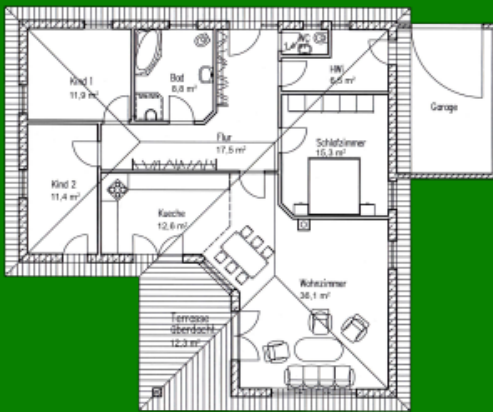

# Die Winkelbungalows von Platin-Haus

Modern, zukunftsorientiert und individuell leben

Winkelbungalow „Weiße Aster 122/135“

## Zahlen und Fakten

Haustyp: Winkelbungalow Wohnfläche: 122 qm

Erdgeschoss: 122 qm

Dachneigung: 25 Grad

Anzahl Vollgeschosse: 1

Besonderheiten: Für junge Familien

### Der feine Unterschied

Unsere „Weiße Aster 122/135“ ist genau das Richtige für Familien oder Paare, die Wert auf ein barrierefreies Leben und uneingeschränkte Bewegungsfreiheit im ganzen Haus legen. Großer Vorteil hier: Es wird zu Gunsten des Wohnkomforts auf einen Teil der Innenwände verzichtet. So wird gleich vom Eingangsbereich aus die Küche und der Wohn- und Essbereich großzügig auf einer Gesamtfläche realisiert. Durch den Winkelbau genießen Sie zudem eine windgeschützte Terrasse, die nicht