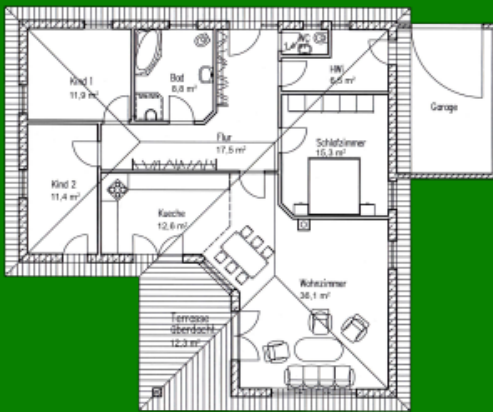

Die Winkelbungalows von Platin-Haus

Modern, zukunftsorientiert und individuell leben

Winkelbungalow „Weiße Aster 122/135“

Zahlen und Fakten

Haustyp: Winkelbungalow Wohnfläche: 122 qm

Erdgeschoss: 122 qm

Dachneigung: 25 Grad

Anzahl Vollgeschosse: 1

Besonderheiten: Für junge Familien

Details

Der feine Unterschied

Unsere „Weiße Aster 122/135“ ist genau das Richtige für Familien oder Paare, die Wert auf ein barrierefreies Leben und uneingeschränkte Bewegungsfreiheit im ganzen Haus legen. Großer Vorteil hier: Es wird zu Gunsten des Wohnkomforts auf einen Teil der Innenwände verzichtet. So wird gleich vom Eingangsbereich aus die Küche und der Wohn- und Essbereich großzügig auf einer Gesamtfläche realisiert. Durch den Winkelbau genießen Sie zudem eine windgeschützte Terrasse, die nicht

von allen Seiten einsehbar ist.