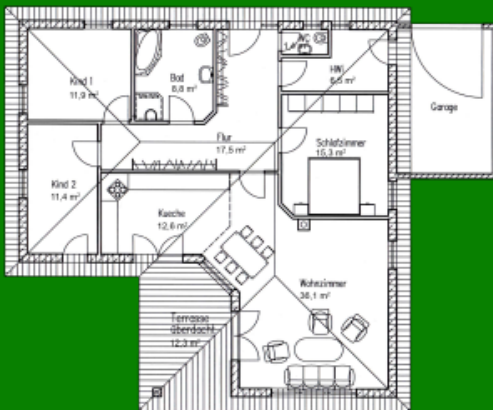

# Die Winkelbungalows von Platin-Haus

Modern, zukunftsorientiert und individuell leben

Winkelbungalow „Weiße Aster 122/135“

## Zahlen und Fakten

Haustyp: Winkelbungalow Wohnfläche: 122 qm

Erdgeschoss: 122 qm

Dachneigung: 25 Grad

Anzahl Vollgeschosse: 1

Besonderheiten: Für junge Familien

### Der feine Unterschied

Unsere „Weiße Aster 122/135“ ist genau das Richtige für Familien oder Paare, die Wert auf ein barrierefreies Leben und uneingeschränkte Bewegungsfreiheit im ganzen Haus legen. Großer Vorteil hier: Es wird zu Gunsten des Wohnkomforts auf einen Teil der Innenwände verzichtet. So wird gleich vom Eingangsbereich aus die Küche und der Wohn- und Essbereich großzügig auf einer Gesamtfläche realisiert. Durch den Winkelbau genießen Sie zudem eine windgeschützte Terrasse, die nicht