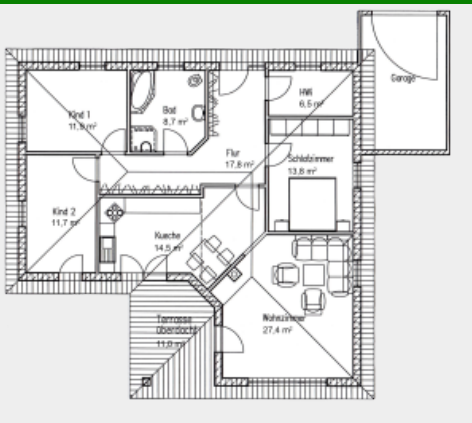

Die Winkelbungalows von Platin-Haus

Modern, zukunftsorientiert und individuell leben

Winkelbungalow „Weiße Aster 111/122“

Grundriss 111/112/122/123qm

Grundriss 111/112/122/123qm Var.3

Details

Der feine Unterschied

„Weiße Aster 111/122“ überzeugt mit seinem klassisch, zeitlos schönen winkligen Walmdach. Dank bodentiefer Fenster sind die Räume lichtdurchflutet und die große überdachte Terrasse ist dank der Hausform blickgeschützt. Die angrenzende Garage macht dieses Haus zum perfekten Wohnhaus für Ihre Familie.

Auf einen Blick

Zahlen und Fakten

Haustyp: Winkelhaus/Winkelbungalow

Wohnfläche: 112 qm

Dachneigung: 25 Grad

Besonderheiten: Rollstuhlgerecht geplant

Exposé als PDF herunterladen =>[Weisse_Aster_111_122](#)