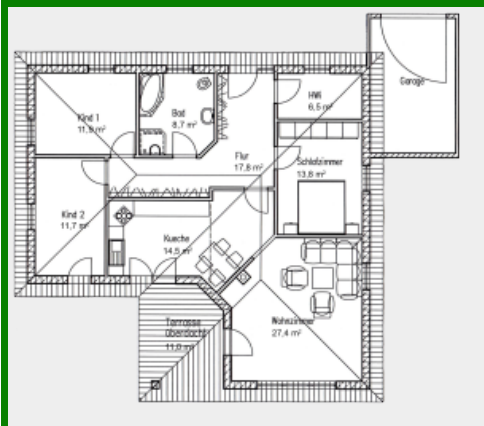

Die Winkelbungalows von Platin-Haus

Modern, zukunftsorientiert und individuell leben

Winkelbungalow „Weiße Aster 111/122“

Grundriss 111/112/122/123qm

Grundriss 111/112/122/123qm Var.3

Details

Der feine Unterschied

„Weiße Aster 111/122“ überzeugt mit seinem klassisch, zeitlos schönen winkligen Walmdach. Dank bodentiefer Fenster sind die Räume lichtdurchflutet und die große überdachte Terrasse ist dank der Hausform blickgeschützt. Die angrenzende Garage macht dieses Haus zum perfekten Wohnhaus für Ihre Familie.

Auf einen Blick

Zahlen und Fakten

Haustyp: Winkelhaus/Winkelbungalow

Wohnfläche: 112 qm

Dachneigung: 25 Grad

Besonderheiten: Rollstuhlgerecht geplant

Exposé als PDF herunterladen =>[Weisse_Aster_111_122](#)