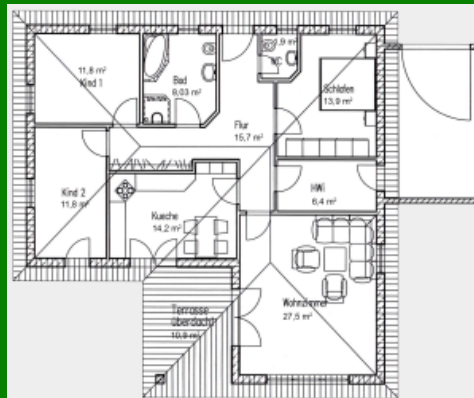

# Die Winkelbungalows von Platin-Haus

Modern, zukunftsorientiert und individuell leben

Winkelbungalow „Weiße Aster 111/122“

Grundriss 111/112/122/123qm

Grundriss 111/112/122/123qm Var.3

Details

## Der feine Unterschied

„Weiße Aster 111/122“ überzeugt mit seinem klassisch, zeitlos schönen winkligen Walmdach. Dank bodentiefer Fenster sind die Räume lichtdurchflutet und die große überdachte Terrasse ist dank der Hausform blickgeschützt. Die angrenzende Garage macht dieses Haus zum perfekten Wohnhaus für Ihre Familie.

## **Zahlen und Fakten**

Haustyp: Winkelhaus/Winkelbungalow

Wohnfläche: 112 qm

Dachneigung: 25 Grad

Besonderheiten: Rollstuhlgerecht geplant

Exposé als PDF herunterladen =>[Weisse\\_Aster\\_111\\_122](#)