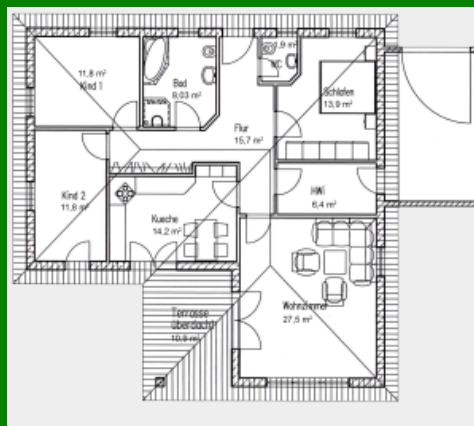

Die Winkelbungalows von Platin-Haus

Modern, zukunftsorientiert und individuell leben

Winkelbungalow „Weiße Aster 111/122“

Grundriss 111/112/122/123qm

Grundriss 111/112/122/123qm Var.3

Details

Der feine Unterschied

„Weiße Aster 111/122“ überzeugt mit seinem klassisch, zeitlos schönen winkligen Walmdach. Dank bodentiefer Fenster sind die Räume lichtdurchflutet und die große überdachte Terrasse ist dank der Hausform blickgeschützt. Die angrenzende Garage macht dieses Haus zum perfekten Wohnhaus für Ihre Familie.

Auf einen Blick

Zahlen und Fakten

Haustyp: Winkelhaus/Winkelbungalow

Wohnfläche: 112 qm

Dachneigung: 25 Grad

Besonderheiten: Rollstuhlgerecht geplant

Exposé als PDF herunterladen =>[Weisse_Aster_111_122](#)