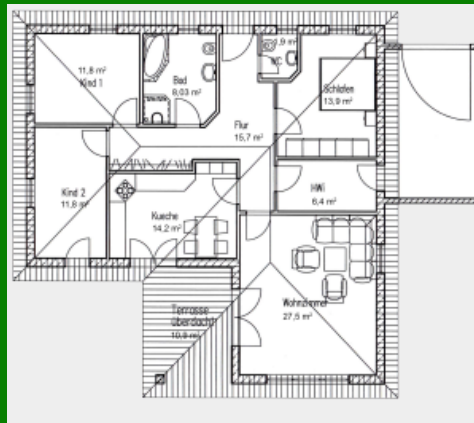

Die Winkelbungalows von Platin-Haus

Modern, zukunftsorientiert und individuell leben

Winkelbungalow „Weiße Aster 111/122“

Grundriss 111/112/122/123qm

Grundriss 111/112/122/123qm Var.3

Details

Der feine Unterschied

„Weiße Aster 111/122“ überzeugt mit seinem klassisch, zeitlos schönen winkligen Walmdach. Dank bodentiefer Fenster sind die Räume lichtdurchflutet und die große überdachte Terrasse ist dank der Hausform blickgeschützt. Die angrenzende Garage macht dieses Haus zum perfekten Wohnhaus für Ihre Familie.

Auf einen Blick

Zahlen und Fakten

Haustyp: Winkelhaus/Winkelbungalow

Wohnfläche: 112 qm

Dachneigung: 25 Grad

Besonderheiten: Rollstuhlgerecht geplant

Exposé als PDF herunterladen =>[Weisse_Aster_111_122](#)