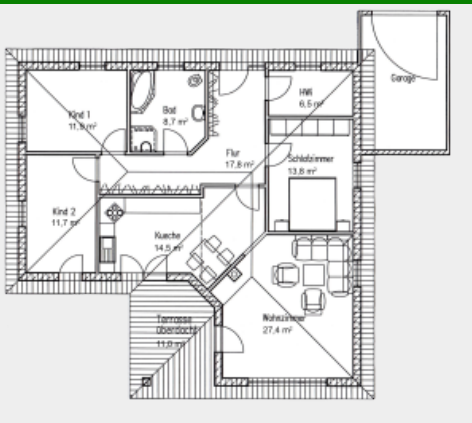

# Die Winkelbungalows von Platin-Haus

Modern, zukunftsorientiert und individuell leben

Winkelbungalow „Weiße Aster 111/122“

Grundriss 111/112/122/123qm

Grundriss 111/112/122/123qm Var.3

Details

## Der feine Unterschied

„Weiße Aster 111/122“ überzeugt mit seinem klassisch, zeitlos schönen winkligen Walmdach. Dank bodentiefer Fenster sind die Räume lichtdurchflutet und die große überdachte Terrasse ist dank der Hausform blickgeschützt. Die angrenzende Garage macht dieses Haus zum perfekten Wohnhaus für Ihre Familie.

## **Zahlen und Fakten**

Haustyp: Winkelhaus/Winkelbungalow

Wohnfläche: 112 qm

Dachneigung: 25 Grad

Besonderheiten: Rollstuhlgerecht geplant

Exposé als PDF herunterladen =>[Weisse\\_Aster\\_111\\_122](#)