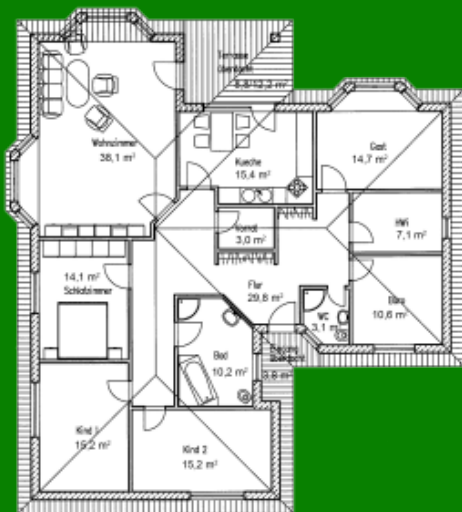

Die Winkelbungalows von Platin-Haus

Modern, zukunftsorientiert und individuell leben

Winkelbungalow „Silberaster 177/189“

Zahlen und Fakten

Haustyp: Winkelbungalow

Wohnfläche: 174, 177, 189 qm

Besonderheiten: Erker

Rollstuhlgerecht geplant

Details

Der feine Unterschied

Eine Wohlfühloase für jeden seiner Bewohner

„Silberaster 177/189“ ist eines unserer besonderen Highlights. Der mehrwinklige Bungalow von ca. 177 m² tatsächlicher Wohnfläche und einer Nutzfläche von 189

m² trumpft gleich mehrfach auf. Der T-förmige Grundriss bietet Platz für 3 interessante, massive Erker und der überdachte Eingang zieht sofort die Blicke seiner Besucher auf sich. Er ist nicht nur Schmuckstück sondern bietet Schutz vor neugierigen Blicken und schlechtem Wetter. Auch die großzügige Terrasse von ca. 15 m² ist überdacht und schützt Sie effektiv vor starkem Wind und hoher Sonneneinstrahlung. Im Innenbereich überzugt ein lichtdurchfluteter, geräumiger Flur, der ausreichend Garderobenplatz birgt. Alle 6 Zimmer sind geräumig gestaltet und bieten viel Platz für Kinder, Gäste und Arbeit. Sowohl von der Küche als auch vom Wohnzimmer aus geht es auf die im Winkel eingebettete, überdachte Terrasse.