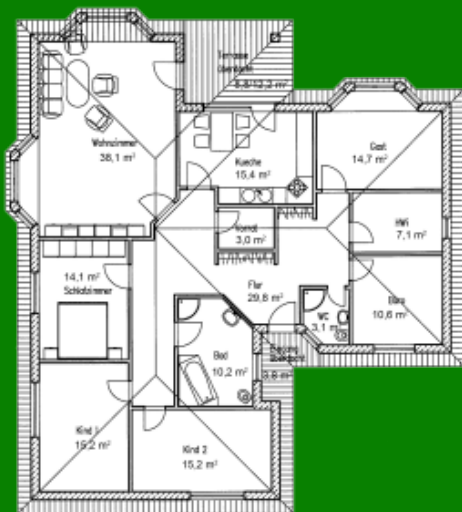

Die Winkelbungalows von Platin-Haus

Modern, zukunftsorientiert und individuell leben

Winkelbungalow „Silberaster 177/189“

Zahlen und Fakten

Haustyp: Winkelbungalow

Wohnfläche: 174, 177, 189 qm

Besonderheiten: Erker

Rollstuhlgerecht geplant

Details

Der feine Unterschied

Eine Wohlfühloase für jeden seiner Bewohner

„Silberaster 177/189“ ist eines unserer besonderen Highlights. Der mehrwinklige Bungalow von ca. 177 m² tatsächlicher Wohnfläche und einer Nutzfläche von 189