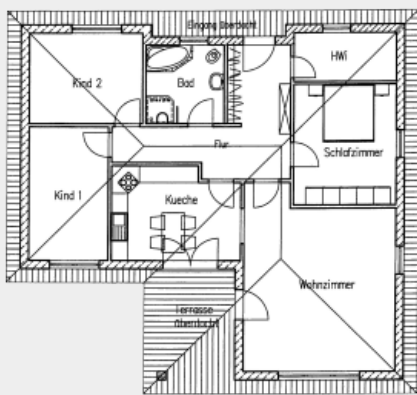

Die Bungalows von Platin-Haus

Modern, zukunftsorientiert und individuell leben

Bungalow „Weiße Aster 120 / 133“

Grundriss 120qm, 133qm

Zahlen und Fakten

Haustyp: Winkelbungalow

Wohnfläche: 120 qm

Besonderheiten: Rollstuhlgerecht geplant