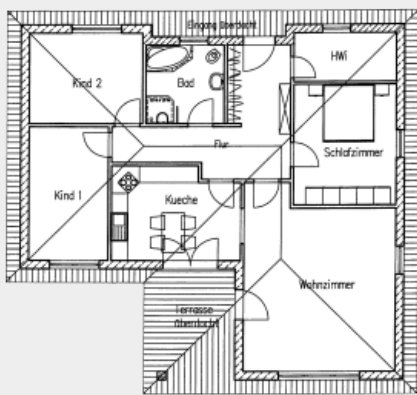

# Die Bungalows von Platin-Haus

Modern, zukunftsorientiert und individuell leben

Bungalow „Weiße Aster 120 / 133“

Grundriss 120qm, 133qm

## Zahlen und Fakten

Haustyp: Winkelbungalow

Wohnfläche: 120 qm

Besonderheiten: Rollstuhlgerecht geplant

Exposé als PDF herunterladen => [Weisse\\_Aster\\_120](#)