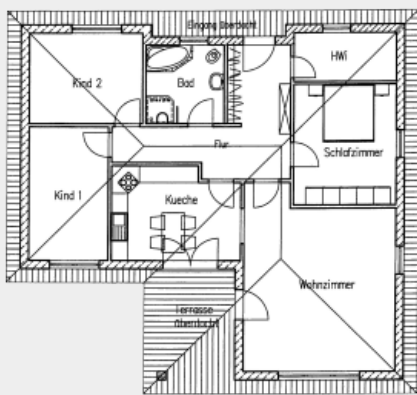

Die Bungalows von Platin-Haus

Modern, zukunftsorientiert und individuell leben

Bungalow „Weiße Aster 120 / 133“

Zahlen und Fakten

Haustyp: Winkelbungalow

Wohnfläche: 120 qm

Besonderheiten: Rollstuhlgerecht geplant

Grundriss 120qm, 133qm

Exposé als PDF herunterladen => [Weisse_Aster_120](#)