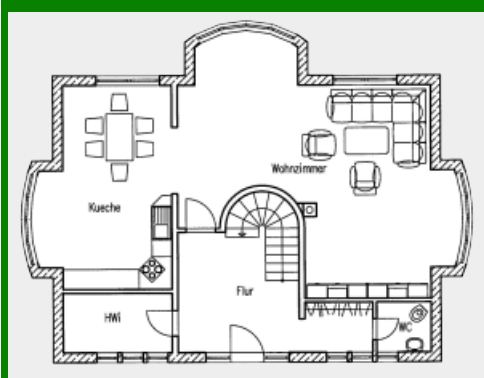

Die Stadthäuser und Villen von Platin-Haus

Modern, zukunftsorientiert und individuell leben, massiv bauen.

Stadthaus Villa „Villa 173/183“

Haustyp: Stadthaus. Wohnfläche: 173 qm. Anzahl Vollgeschosse: 2. Besonderheiten: Erker. Für junge Familien.

Grundriss Erdgeschoss 93,1qm

Grundriss Dachgeschoss 80,1qm / 85,1qm