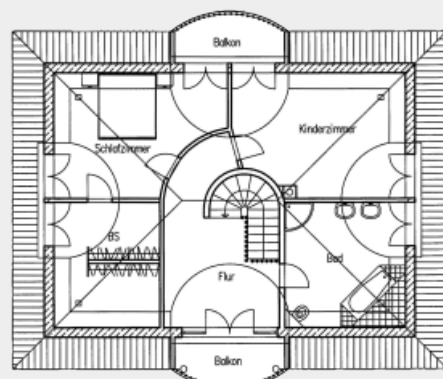

Die Stadthäuser und Villen von Platin-Haus

Modern, zukunftsorientiert und individuell leben, massiv bauen.

Stadthaus Villa „Villa 173/183“

Haustyp: Stadthaus. Wohnfläche: 173 qm. Anzahl Vollgeschosse: 2. Besonderheiten: Erker. Für junge Familien.

Grundriss Erdgeschoss 93,1qm

Grundriss Dachgeschoss 80,1qm / 85,1qm