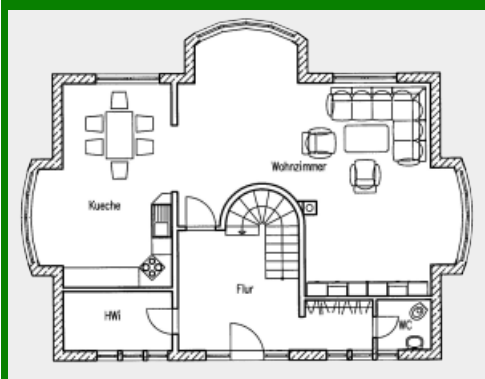

Die Stadthäuser und Villen von Platin-Haus

Modern, zukunftsorientiert und individuell leben, massiv bauen.

Stadthaus Villa „Villa 173/183“

Haustyp: Stadthaus. Wohnfläche: 173 qm. Anzahl Vollgeschosse: 2. Besonderheiten: Erker. Für junge Familien.

Grundriss Erdgeschoss 93,1qm

Grundriss Dachgeschoss 80,1qm / 85,1qm