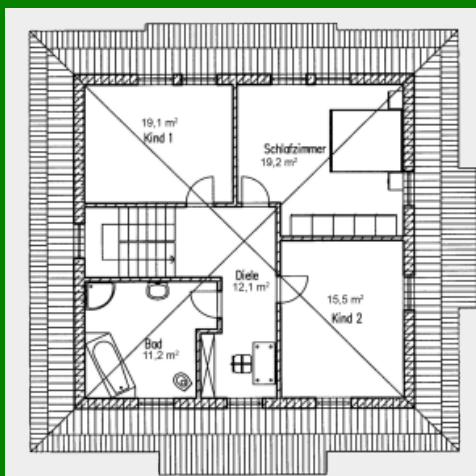

Die Stadthäuser und Villen von Platin-Haus

Modern, zukunftsorientiert und individuell leben, massiv bauen.

Stadthaus Villa Doppelhaus „Toskana 179/185“

Zahlen und Fakten! Haustyp: Stadthaus. Wohnfläche: 179 qm. Anzahl Vollgeschosse: 2. Besonderheiten: Für junge Familien.

Grundriss Erdgeschoss 101,9qm

Grundriss Dachgeschoss 81,3qm