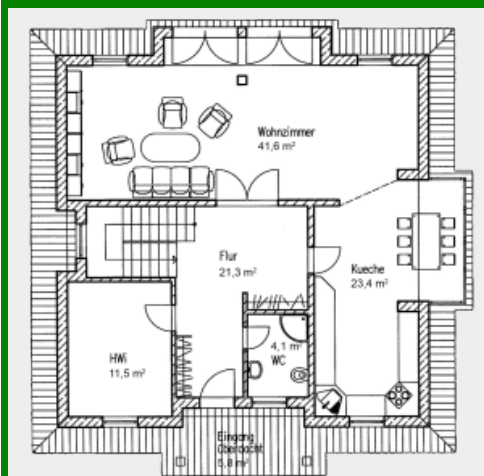

Die Stadthäuser und Villen von Platin-Haus

Modern, zukunftsorientiert und individuell leben, massiv bauen.

Stadthaus Villa Doppelhaus „Toskana 179/185“

Zahlen und Fakten! Haustyp: Stadthaus. Wohnfläche: 179 qm. Anzahl Vollgeschosse: 2. Besonderheiten: Für junge Familien.

Grundriss Erdgeschoss 101,9qm

Grundriss Dachgeschoss 81,3qm