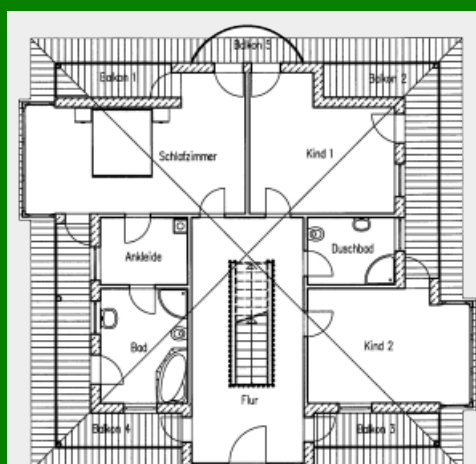

## Stadthaus Villa „Orchidee Vegas“

**Zahlen und Fakten! Haustyp: Architektenhaus, Stadthaus. Wohnfläche: 255 qm. Erdgeschoss: 128 qm. Ober-/Dachgeschoss: 125 qm. Anzahl Vollgeschosse: 2. Besonderheiten: Für junge Familien.**

Grundriss Erdgeschoss 96qm 125,2qm

Grundriss Obergeschoss 129,7qm