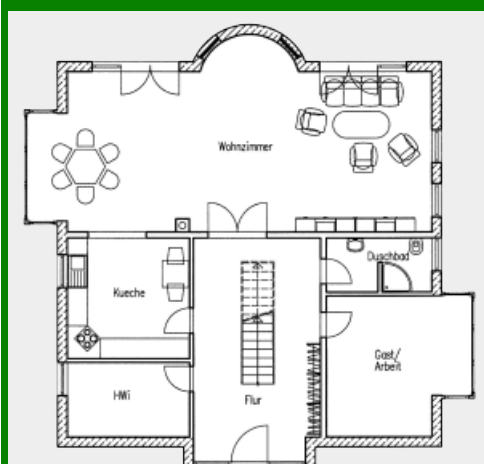

## Stadthaus Villa „Orchidee Vegas“

**Zahlen und Fakten! Haustyp: Architektenhaus, Stadthaus. Wohnfläche: 255 qm. Erdgeschoss: 128 qm. Ober-/Dachgeschoss: 125 qm. Anzahl Vollgeschosse: 2. Besonderheiten: Für junge Familien.**

Grundriss Erdgeschoss 96qm 125,2qm

Grundriss Obergeschoss 129,7qm