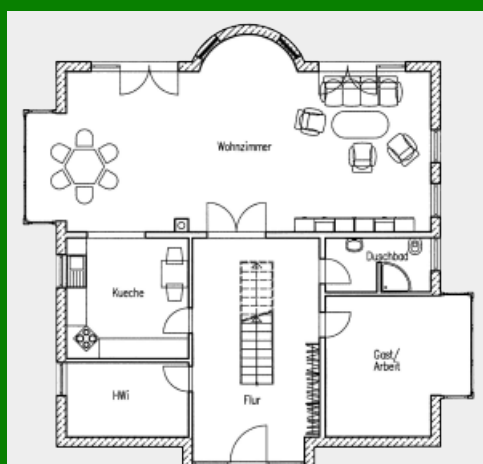

## Stadthaus Villa „Orchidee Vegas“

**Zahlen und Fakten! Haustyp: Architektenhaus, Stadthaus. Wohnfläche: 255 qm. Erdgeschoss: 128 qm. Ober-/Dachgeschoss: 125 qm. Anzahl Vollgeschosse: 2. Besonderheiten: Für junge Familien.**

Grundriss Erdgeschoss 96qm 125,2qm

Grundriss Obergeschoss 129,7qm