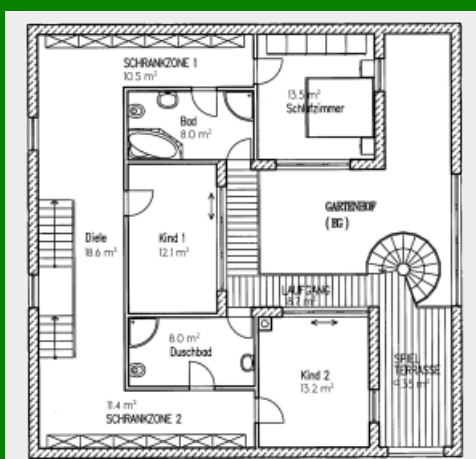

## Stadthaus Villa „Orchidee Dakar“

**Zahlen und Fakten: Haustyp: Architektenhaus, Stadthaus. Wohnfläche: 256 qm. Erdgeschoss: 145 qm. Ober-/Dachgeschoss: 111 qm. Anzahl Vollgeschosse: 2. Besonderheiten: Für junge Familien**

Grundriss Erdgeschoss 145,6qm

Grundriss Obergeschoss 111,9qm