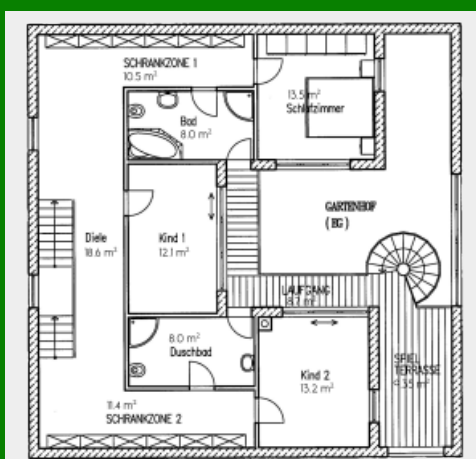

Die Stadthäuser und Villen von Platin-Haus

Modern, zukunftsorientiert und individuell leben, massiv bauen.

Stadthaus Villa „Orchidee Dakar“

Zahlen und Fakten: Haustyp: Architektenhaus, Stadthaus. Wohnfläche: 256 qm. Erdgeschoss: 145 qm. Ober-/Dachgeschoss: 111 qm. Anzahl Vollgeschosse: 2. Besonderheiten: Für junge Familien

Grundriss Erdgeschoss 145,6qm

Grundriss Obergeschoss 111,9qm