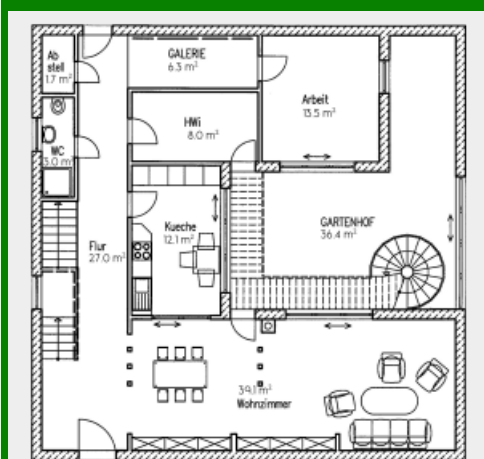

## Stadthaus Villa „Orchidee Dakar“

**Zahlen und Fakten: Haustyp: Architektenhaus, Stadthaus. Wohnfläche: 256 qm. Erdgeschoss: 145 qm. Ober-/Dachgeschoss: 111 qm. Anzahl Vollgeschosse: 2. Besonderheiten: Für junge Familien**

Grundriss Erdgeschoss 145,6qm

Grundriss Obergeschoss 111,9qm