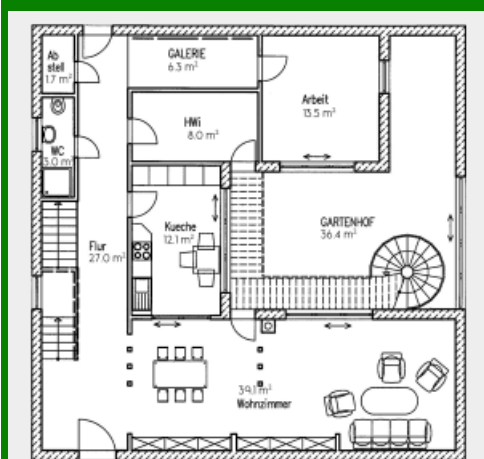

Die Stadthäuser und Villen von Platin-Haus

Modern, zukunftsorientiert und individuell leben, massiv bauen.

Stadthaus Villa „Orchidee Dakar“

Zahlen und Fakten: Haustyp: Architektenhaus, Stadthaus. Wohnfläche: 256 qm. Erdgeschoss: 145 qm. Ober-/Dachgeschoss: 111 qm. Anzahl Vollgeschosse: 2. Besonderheiten: Für junge Familien

Grundriss Erdgeschoss 145,6qm

Grundriss Obergeschoss 111,9qm