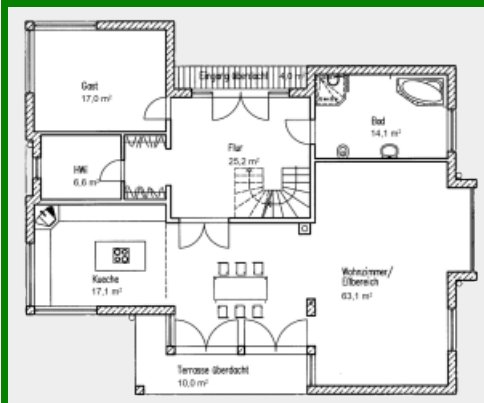

Die Stadthäuser und Villen von Platin-Haus

Modern, zukunftsorientiert und individuell leben, massiv bauen.

Stadthaus Villa „Dalie 277/306“

Grundriss Erdgeschoss 143,1qm

Grundriss Dachgeschoss 134,3qm

Zahlen und Fakten => Haustyp: Stadthaus, Massivhaus, Villa. Wohnfläche: 277 qm. Anzahl Vollgeschosse: 277qm. Besonderheiten: Für junge Familien.