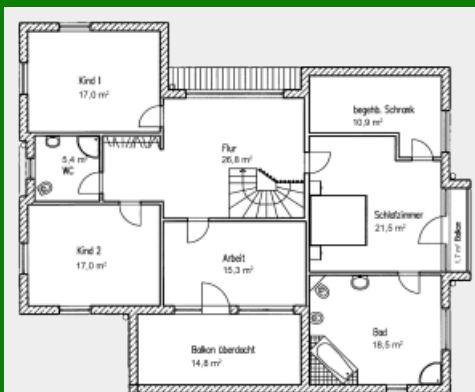

Die Stadthäuser und Villen von Platin-Haus

Modern, zukunftsorientiert und individuell leben, massiv bauen.

Stadthaus Villa „Dalie 277/306“

Grundriss Erdgeschoss 143,1qm

Grundriss Dachgeschoss 134,3qm

Zahlen und Fakten => Haustyp: Stadthaus, Massivhaus, Villa. Wohnfläche: 277 qm. Anzahl Vollgeschosse: 277qm. Besonderheiten: Für junge Familien.