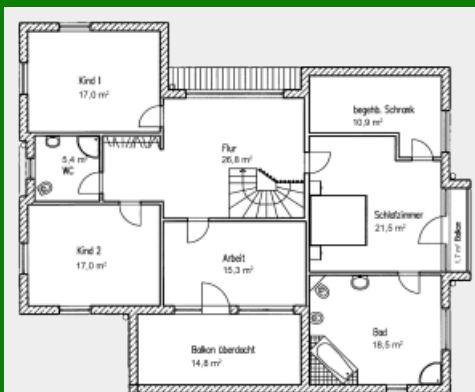

Die Stadthäuser und Villen von Platin-Haus

Modern, zukunftsorientiert und individuell leben, massiv bauen.

Stadthaus Villa „Dalie 277/306“

Grundriss Erdgeschoss 143,1qm

Grundriss Dachgeschoss 134,3qm

Zahlen und Fakten => Haustyp: Stadthaus, Massivhaus, Villa. Wohnfläche: 277 qm. Anzahl Vollgeschoße: 277qm. Besonderheiten: Für junge Familien.