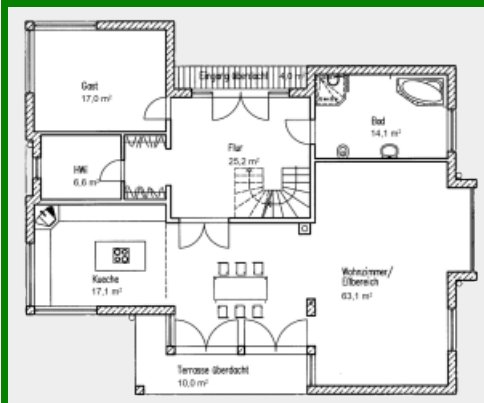

Die Stadthäuser und Villen von Platin-Haus

Modern, zukunftsorientiert und individuell leben, massiv bauen.

Stadthaus Villa „Dalie 277/306“

Grundriss Erdgeschoss 143,1qm

Grundriss Dachgeschoss 134,3qm

Zahlen und Fakten => Haustyp: Stadthaus, Massivhaus, Villa. Wohnfläche: 277 qm. Anzahl Vollgeschoße: 277qm. Besonderheiten: Für junge Familien.