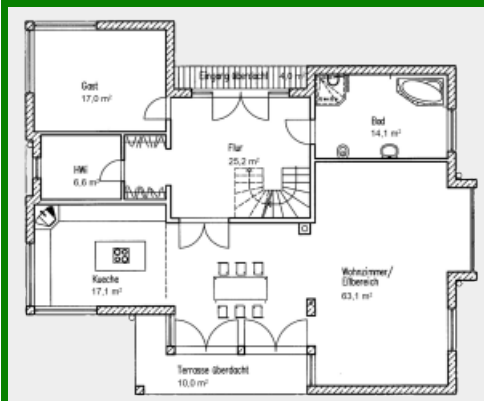

Die Stadthäuser und Villen von Platin-Haus

Modern, zukunftsorientiert und individuell leben, massiv bauen.

Stadthaus Villa „Dalie 277/306“

Grundriss Erdgeschoss 143,1qm

Grundriss Dachgeschoss 134,3qm

Zahlen und Fakten => Haustyp: Stadthaus, Massivhaus, Villa. Wohnfläche: 277 qm. Anzahl Vollgeschoße: 277qm. Besonderheiten: Für junge Familien.