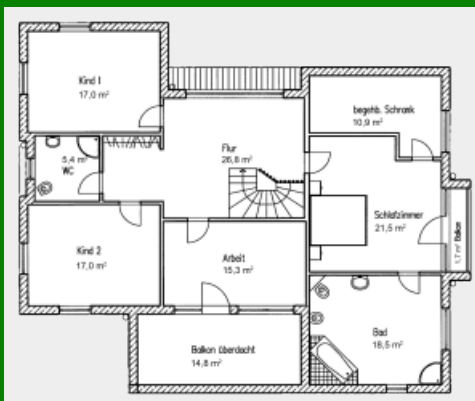

Die Stadthäuser und Villen von Platin-Haus

Modern, zukunftsorientiert und individuell leben, massiv bauen.

Stadthaus Villa „Dalie 277/306“

Grundriss Erdgeschoss 143,1qm

Grundriss Dachgeschoss 134,3qm

Zahlen und Fakten => Haustyp: Stadthaus, Massivhaus, Villa. Wohnfläche: 277 qm. Anzahl Vollgeschoße: 277qm. Besonderheiten: Für junge Familien.