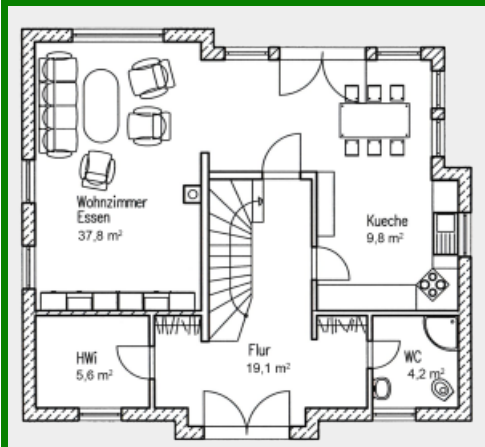

# Die Stadthäuser und Villen von Platin-Haus

Modern, zukunftsorientiert und individuell leben

Stadthaus Villa „Blauregen 179/204“

Grundriss Erdgeschoss 95,7qm

Grundriss Dachgeschoss 83,4qm

**Zahlen und Fakten => Haustyp: Stadthaus, Wohnfläche: 179 qm, Erdgeschoss: 96 qm, Ober-/Dachgeschoss: 83 qm, Dachneigung: 3 Grad, Anzahl Vollgeschosse: 2, Besonderheiten: Für junge Familien.**