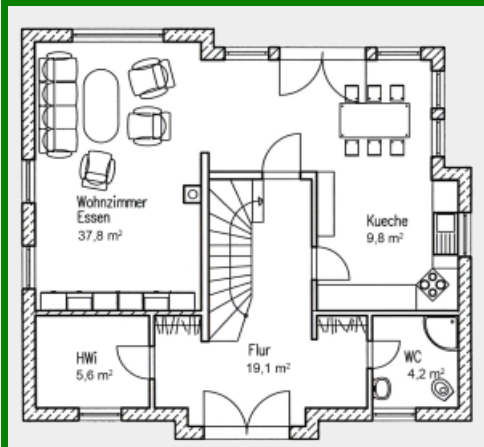

Die Stadthäuser und Villen von Platin-Haus

Modern, zukunftsorientiert und individuell leben

Stadthaus Villa „Blauregen 179/204“

Grundriss Erdgeschoss 95,7qm

Grundriss Dachgeschoss 83,4qm

Zahlen und Fakten => Haustyp: Stadthaus, Wohnfläche: 179 qm, Erdgeschoss: 96 qm, Ober-/Dachgeschoss: 83 qm, Dachneigung: 3 Grad, Anzahl Vollgeschosse: 2, Besonderheiten: Für junge Familien.