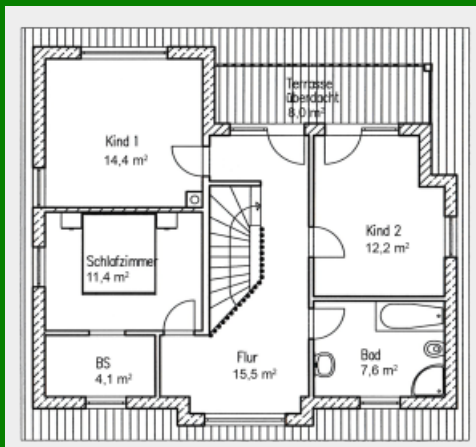

Die Stadthäuser und Villen von Platin-Haus

Modern, zukunftsorientiert und individuell leben

Stadthaus Villa „Blauregen 179/204“

Grundriss Erdgeschoss 95,7qm

Grundriss Dachgeschoss 83,4qm

Zahlen und Fakten => Haustyp: Stadthaus, Wohnfläche: 179 qm, Erdgeschoss: 96 qm, Ober-/Dachgeschoss: 83 qm, Dachneigung: 3 Grad, Anzahl Vollgeschosse: 2, Besonderheiten: Für junge Familien.