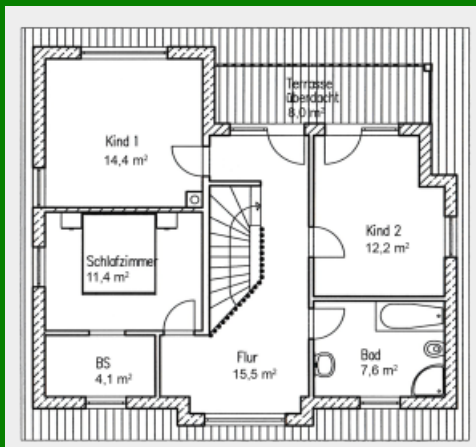

# Die Stadthäuser und Villen von Platin-Haus

Modern, zukunftsorientiert und individuell leben

Stadthaus Villa „Blauregen 179/204“

Grundriss Erdgeschoss 95,7qm

Grundriss Dachgeschoss 83,4qm

**Zahlen und Fakten => Haustyp: Stadthaus, Wohnfläche: 179 qm, Erdgeschoss: 96 qm, Ober-/Dachgeschoss: 83 qm, Dachneigung: 3 Grad, Anzahl Vollgeschosse: 2, Besonderheiten: Für junge Familien.**