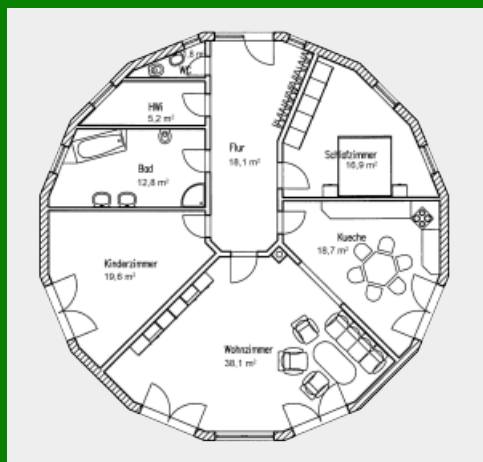

## Rundhaus „Sonnenblume 131“

Grundriss 131 qm

**Zahlen und Fakten => Haustyp: Rundhaus. Wohnfläche: 131 qm. Anzahl Vollgeschosse: 1. Besonderheiten: Barrierefrei.**

### **Der feine Unterschied Der Reiz des Besonderen**

Runde Häuser haben immer etwas besonders magisches an sich und ziehen unvermeidbar die neugierigen Blicke der Passanten auf sich. Wie wird die Raumaufteilung wohl aussehen, wo kann man in so einem runden Haus denn seine Möbel stellen? Ein Blick in das Innere des Hauses verrät schnell, wie gut das geht. Unsere „Sonnenblume 131“ ist zudem ein besonders platz- und wärmeenergiesparender Bungalow. Er besitzt 4 große, bodentiefe Fensterelemente, die nach Süden ausgerichtet sind und viel Licht und Sonnenwärme ins Wohnzimmer, die Küche und das Kinderzimmer bringen. Die nach Osten ausgerichteten Schlafzimmerfenster wecken die Bewohner morgens ganz entspannt mit der Morgensonne. Zudem sind die Wohnräume alters- und rollstuhlgerecht geplant. Hier möchte niemand so schnell wieder ausziehen.