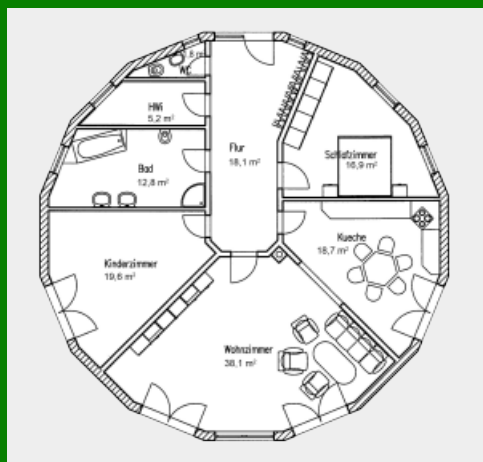

## Rundhaus „Sonnenblume 131“

Grundriss 131 qm

**Zahlen und Fakten => Haustyp:  
Rundhaus. Wohnfläche: 131 qm. Anzahl  
Vollgeschosse: 1. Besonderheiten:  
Barrierefrei.**

### **Der feine Unterschied Der Reiz des Besonderen**

**Runde Häuser haben immer etwas besonders magisches an sich und ziehen unvermeidbar die neugierigen Blicke der Passanten auf sich. Wie wird die Raumaufteilung wohl aussehen, wo kann man in so einem runden Haus denn seine Möbel stellen? Ein Blick in das Innere des Hauses verrät schnell, wie gut das geht. Unsere „Sonnenblume 131“ ist zudem ein besonders platz- und wärmeenergiesparender Bungalow. Er besitzt 4 große, bodentiefe Fensterelemente, die nach Süden ausgerichtet sind und viel Licht und Sonnenwärme ins Wohnzimmer, die Küche und das Kinderzimmer bringen. Die nach Osten ausgerichteten Schlafzimmerfenster wecken die Bewohner morgens ganz entspannt mit der Morgensonne. Zudem sind die Wohnräume alters- und rollstuhlgerecht geplant. Hier möchte niemand so schnell wieder ausziehen.**