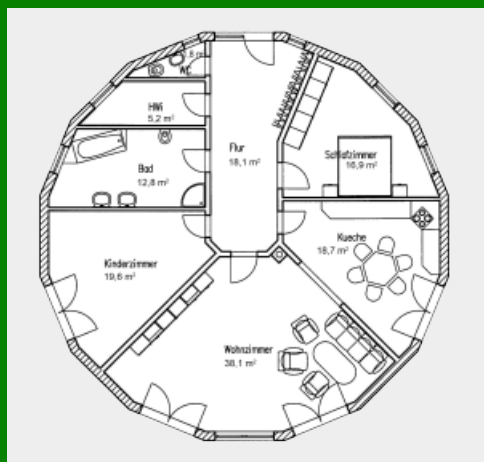

Die Rundhäuser von Platin-Haus

Modern, zukunftsorientiert und individuell leben, massiv bauen.

Rundhaus „Sonnenblume 131“

Grundriss 131 qm

**Zahlen und Fakten => Haustyp:
Rundhaus. Wohnfläche: 131 qm. Anzahl
Vollgeschosse: 1. Besonderheiten:
Barrierefrei.**

Der feine Unterschied Der Reiz des Besonderen

Runde Häuser haben immer etwas besonders magisches an sich und ziehen unvermeidbar die neugierigen Blicke der Passanten auf sich. Wie wird die Raumaufteilung wohl aussehen, wo kann man in so einem runden Haus denn seine Möbel stellen? Ein Blick in das Innere des Hauses verrät schnell, wie gut das geht. Unsere „Sonnenblume 131“ ist zudem ein besonders platz- und wärmeenergiesparender Bungalow. Er besitzt 4 große, bodentiefe Fensterelemente, die nach Süden ausgerichtet sind und viel Licht und Sonnenwärme ins Wohnzimmer, die Küche und das Kinderzimmer bringen. Die nach Osten ausgerichteten Schlafzimmerfenster wecken die Bewohner morgens ganz entspannt mit der Morgensonne. Zudem sind die Wohnräume alters- und rollstuhlgerecht geplant. Hier möchte niemand so schnell wieder ausziehen.