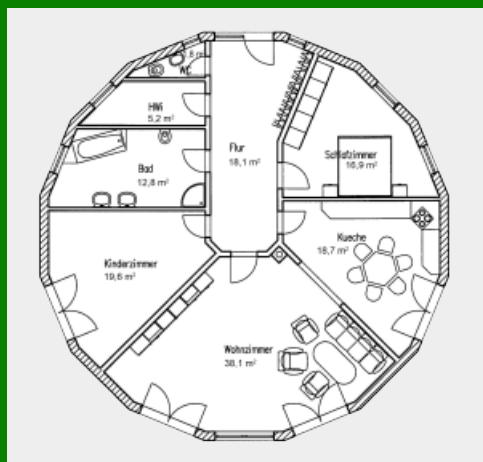

Die Rundhäuser von Platin-Haus

Modern, zukunftsorientiert und individuell leben, massiv bauen.

Rundhaus „Sonnenblume 131“

Grundriss 131 qm

Zahlen und Fakten => Haustyp:
Rundhaus. Wohnfläche: 131 qm. Anzahl
Vollgeschosse: 1. Besonderheiten:
Barrierefrei.

Der feine Unterschied Der Reiz des Besonderen

Runde Häuser haben immer etwas besonders magisches an sich und ziehen unvermeidbar die neugierigen Blicke der Passanten auf sich. Wie wird die Raumaufteilung wohl aussehen, wo kann man in so einem runden Haus denn seine Möbel stellen? Ein Blick in das Innere des Hauses verrät schnell, wie gut das geht. Unsere „Sonnenblume 131“ ist zudem ein besonders platz- und wärmeenergiesparender Bungalow. Er besitzt 4 große, bodentiefe Fensterelemente, die nach Süden ausgerichtet sind und viel Licht und Sonnenwärme ins Wohnzimmer, die Küche und das Kinderzimmer bringen. Die nach Osten ausgerichteten Schlafzimmerfenster wecken die Bewohner morgens ganz entspannt mit der Morgensonne. Zudem sind die Wohnräume alters- und rollstuhlgerecht geplant. Hier möchte niemand so schnell wieder ausziehen.