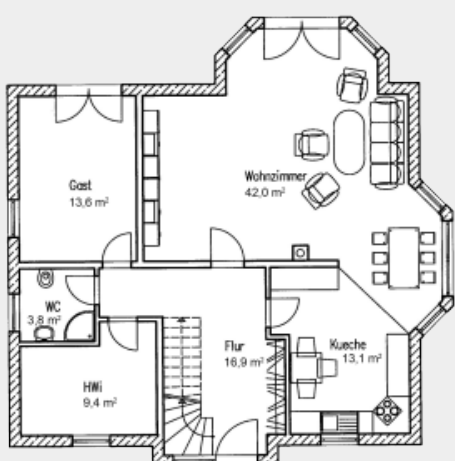

Die Landhäuser von Platin-Haus

Modern, zukunftsorientiert und individuell leben, massiv bauen.

Landhaus „Turmhaus 187“

Zahlen und Fakten => Haustyp: Friesenhaus, Landhaus. Wohnfläche: 179 qm.
Anzahl Vollgeschosse: 2. Besonderheiten: Für junge Familien.

Grundriss Erdgeschoss 92qm

Grundriss Dachgeschoss 86,9qm

■