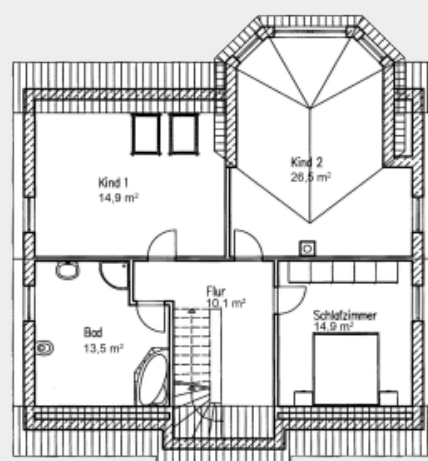

Die Landhäuser von Platin-Haus

Modern, zukunftsorientiert und individuell leben, massiv bauen.

Landhaus „Turmhaus 187“

Zahlen und Fakten => Haustyp: Friesenhaus, Landhaus. Wohnfläche: 179 qm.
Anzahl Vollgeschosse: 2. Besonderheiten: Für junge Familien.

Grundriss Erdgeschoss 92qm

Grundriss Dachgeschoss 86,9qm

■