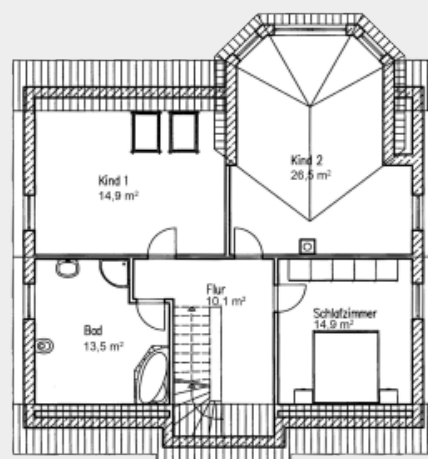

## Landhaus „Turmhaus 187“

Zahlen und Fakten => Haustyp: Friesenhaus, Landhaus. Wohnfläche: 179 qm.  
Anzahl Vollgeschosse: 2. Besonderheiten: Für junge Familien.

Grundriss Erdgeschoss 92qm

Grundriss Dachgeschoss 86,9qm