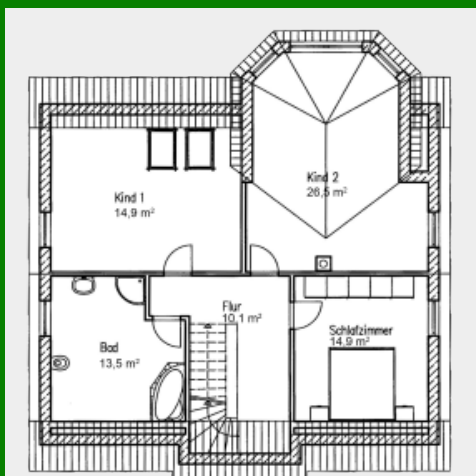

Die Landhäuser von Platin-Haus

Modern, zukunftsorientiert und individuell leben, massiv bauen.

Landhaus „Turmhaus 187“

Zahlen und Fakten => Haustyp: Friesenhaus, Landhaus. Wohnfläche: 179 qm.
Anzahl Vollgeschosse: 2. Besonderheiten: Für junge Familien.

Grundriss Erdgeschoss 92qm

Grundriss Dachgeschoss 86,9qm

■