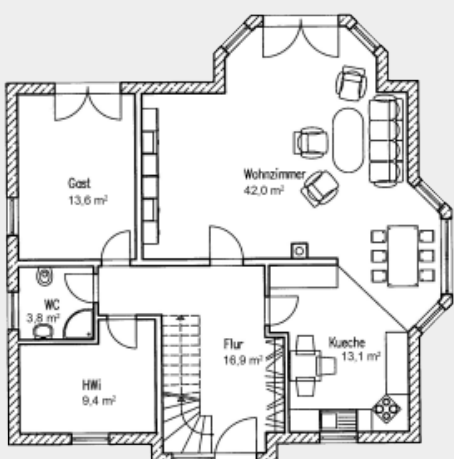

## Landhaus „Turmhaus 187“

Zahlen und Fakten => Haustyp: Friesenhaus, Landhaus. Wohnfläche: 179 qm.  
Anzahl Vollgeschosse: 2. Besonderheiten: Für junge Familien.

Grundriss Erdgeschoss 92qm

Grundriss Dachgeschoss 86,9qm