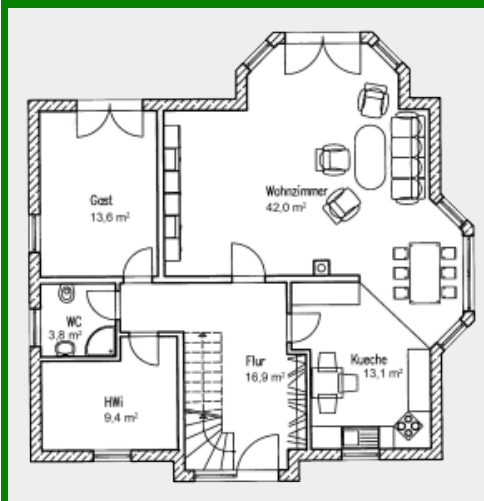

Die Landhäuser von Platin-Haus

Modern, zukunftsorientiert und individuell leben, massiv bauen.

Landhaus „Turmhaus 187“

Zahlen und Fakten => Haustyp: Friesenhaus, Landhaus. Wohnfläche: 179 qm.
Anzahl Vollgeschosse: 2. Besonderheiten: Für junge Familien.

Grundriss Erdgeschoss 92qm

Grundriss Dachgeschoss 86,9qm

■