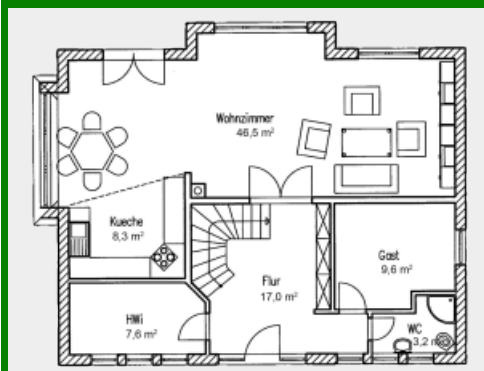

Die Landhäuser von Platin-Haus

Modern, zukunftsorientiert und individuell leben, massiv bauen.

Landhaus „Topfroese 179“

Zahlen und Fakten => Haustyp: Friesenhaus, Landhaus. Wohnfläche: 179 qm.
Anzahl Vollgeschoße: 2. Besonderheiten: Für junge Familien.

Grundriss Erdgeschoss 92,1qm

Grundriss Dachgeschoss 86,9qm