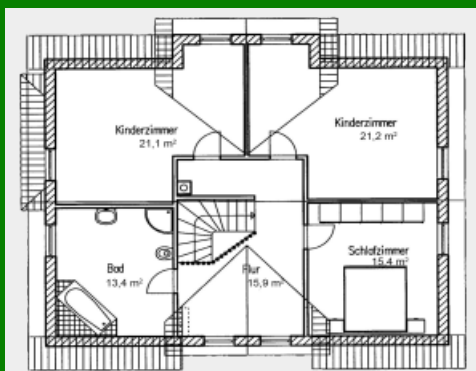

## Landhaus „Topfrose 179“

Zahlen und Fakten => Haustyp: Friesenhaus, Landhaus. Wohnfläche: 179 qm.  
Anzahl Vollgeschosse: 2. Besonderheiten: Für junge Familien.

Grundriss Erdgeschoss 92,1qm

Grundriss Dachgeschoss 86,9qm