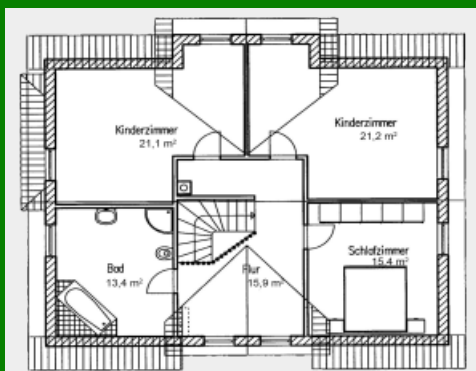

Die Landhäuser von Platin-Haus

Modern, zukunftsorientiert und individuell leben, massiv bauen.

Landhaus „Topfroese 179“

Zahlen und Fakten => Haustyp: Friesenhaus, Landhaus. Wohnfläche: 179 qm.
Anzahl Vollgeschoße: 2. Besonderheiten: Für junge Familien.

Grundriss Erdgeschoss 92,1qm

Grundriss Dachgeschoss 86,9qm