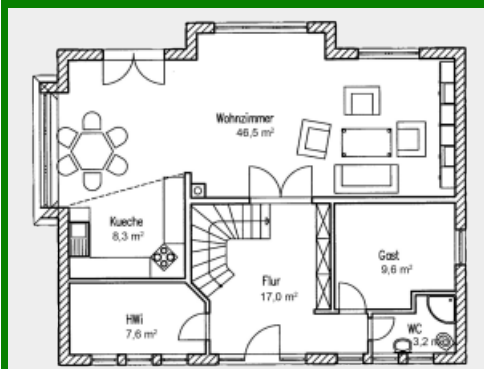

Die Landhäuser von Platin-Haus

Modern, zukunftsorientiert und individuell leben, massiv bauen.

Landhaus „Topfroese 179“

Zahlen und Fakten => Haustyp: Friesenhaus, Landhaus. Wohnfläche: 179 qm.
Anzahl Vollgeschoße: 2. Besonderheiten: Für junge Familien.

Grundriss Erdgeschoss 92,1qm

Grundriss Dachgeschoss 86,9qm