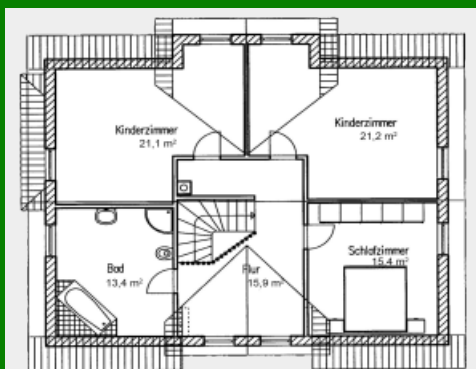

Die Landhäuser von Platin-Haus

Modern, zukunftsorientiert und individuell leben, massiv bauen.

Landhaus „Topfroese 179“

Zahlen und Fakten => Haustyp: Friesenhaus, Landhaus. Wohnfläche: 179 qm.
Anzahl Vollgeschoße: 2. Besonderheiten: Für junge Familien.

Grundriss Erdgeschoss 92,1qm

Grundriss Dachgeschoss 86,9qm