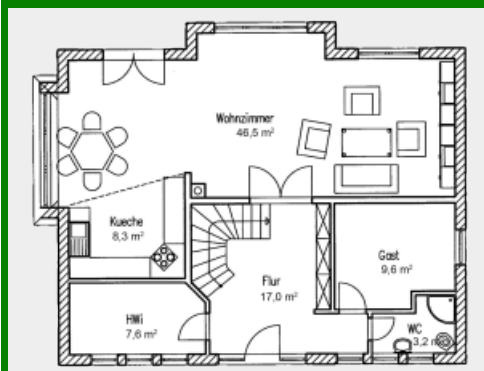

## Landhaus „Topfrose 179“

Zahlen und Fakten => Haustyp: Friesenhaus, Landhaus. Wohnfläche: 179 qm.  
Anzahl Vollgeschosse: 2. Besonderheiten: Für junge Familien.

Grundriss Erdgeschoss 92,1qm

Grundriss Dachgeschoss 86,9qm