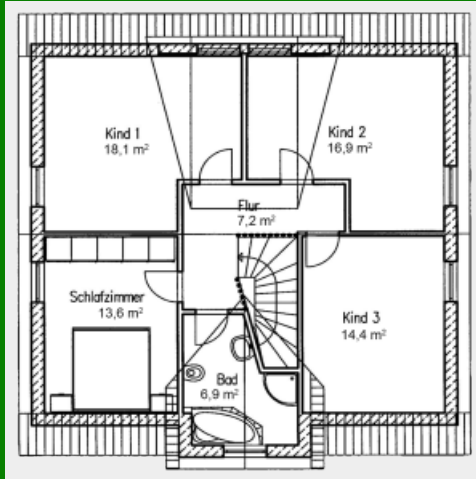

Die Landhäuser von Platin-Haus

Modern, zukunftsorientiert und individuell leben, massiv bauen.

Landhaus „Topfröschen 160“

Zahlen und Fakten => Haustyp: Landhaus. Wohnfläche: 160 qm. Anzahl Vollgeschosse: 2. Besonderheiten: Erker, Für junge Familien.

Grundriss Erdgeschoss 82,7qm

Grundriss Dachgeschoss 77qm

Grundriss Erdgeschoss Var. 2
80,9qm

Grundriss Dachgeschoss Var. 2
77,1qm