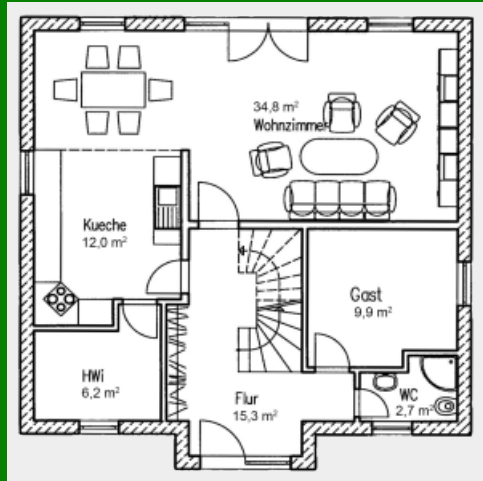

Die Landhäuser von Platin-Haus

Modern, zukunftsorientiert und individuell leben, massiv bauen.

Landhaus „Topfröschen 160“

Zahlen und Fakten => Haustyp: Landhaus. Wohnfläche: 160 qm. Anzahl Vollgeschosse: 2. Besonderheiten: Erker, Für junge Familien.

Grundriss Erdgeschoss 82,7qm

Grundriss Dachgeschoss 77qm

Grundriss Erdgeschoss Var. 2
80,9qm

Grundriss Dachgeschoss Var. 2
77,1qm