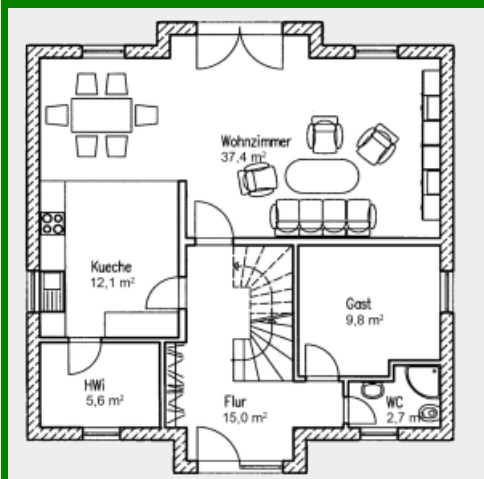

Die Landhäuser von Platin-Haus

Modern, zukunftsorientiert und individuell leben, massiv bauen.

Landhaus „Topfröschen 160“

Zahlen und Fakten => Haustyp: Landhaus. Wohnfläche: 160 qm. Anzahl Vollgeschosse: 2. Besonderheiten: Erker, Für junge Familien.

Grundriss Erdgeschoss 82,7qm

Grundriss Dachgeschoss 77qm

Grundriss Erdgeschoss Var. 2
80,9qm

Grundriss Dachgeschoss Var. 2
77,1qm