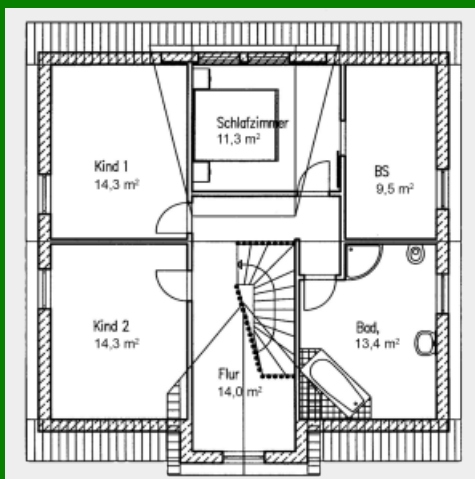

Die Landhäuser von Platin-Haus

Modern, zukunftsorientiert und individuell leben, massiv bauen.

Landhaus „Topfröschen 160“

Zahlen und Fakten => Haustyp: Landhaus. Wohnfläche: 160 qm. Anzahl Vollgeschosse: 2. Besonderheiten: Erker, Für junge Familien.

Grundriss Erdgeschoss 82,7qm

Grundriss Dachgeschoss 77qm

Grundriss Erdgeschoss Var. 2
80,9qm

Grundriss Dachgeschoss Var. 2
77,1qm