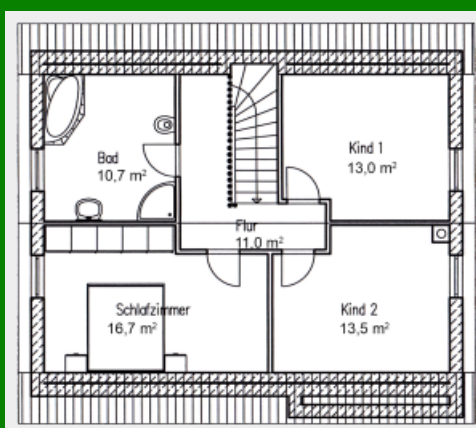

Die Landhäuser von Platin-Haus

Modern, zukunftsorientiert und individuell leben, massiv bauen.

Landhaus „Seerose 134“

Zahlen und Fakten => Haustyp: Landhaus. Wohnfläche: 134 qm. Erdgeschoss: 70 qm. Ober-/Dachgeschoss: 64 qm. Dachneigung: 45 Grad. Anzahl Vollgeschosse: 1. Besonderheiten: Erker, Für junge Familien.

Der feine Unterschied

Seerose 134“ schafft durch seine bodentiefen Fenster im Wohn-und Essbereich ein helles, lebensfrohes Wohnambiente. Der überdachte Eingang schützt Sie und Ihre Besucher vor Regen und Sturm. Der Wohnbereich wird durch einen schönen massiven Wintergarten vergrößert und bietet ungehinderten Blick ins Freie. Auch das Dachgeschoss überzeugt durch sein Platzangebot. Ein großzügig geschnittenes Badezimmer ist von überall auf kurzem Weg zu erreichen.