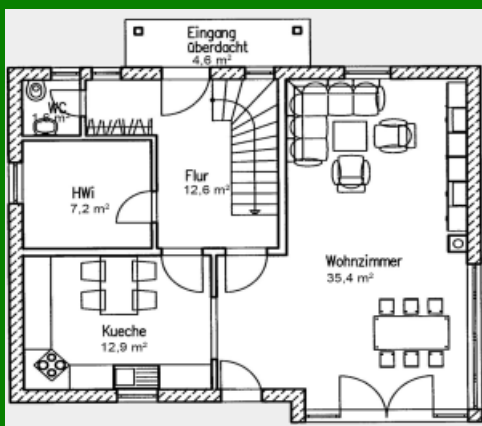

## Landhaus „Seerose 134“

Zahlen und Fakten => Haustyp: Landhaus. Wohnfläche: 134 qm. Erdgeschoss: 70 qm. Ober-/Dachgeschoss: 64 qm. Dachneigung: 45 Grad. Anzahl Vollgeschosse: 1. Besonderheiten: Erker, Für junge Familien.

Grundriss Erdgeschoss 69,7qm

Grundriss Dachgeschoss 64,1qm

Der feine Unterschied

**Seerose 134“ schafft durch seine bodentiefen Fenster im Wohn-und Essbereich ein helles, lebensfrohes Wohnambiente. Der überdachte Eingang schützt Sie und Ihre Besucher vor Regen und Sturm. Der Wohnbereich wird durch einen schönen massiven Wintergarten vergrößert und bietet ungehinderten Blick ins Freie. Auch das Dachgeschoss überzeugt durch sein Platzangebot. Ein großzügig geschnittenes Badezimmer ist von überall auf kurzem Weg zu erreichen.**