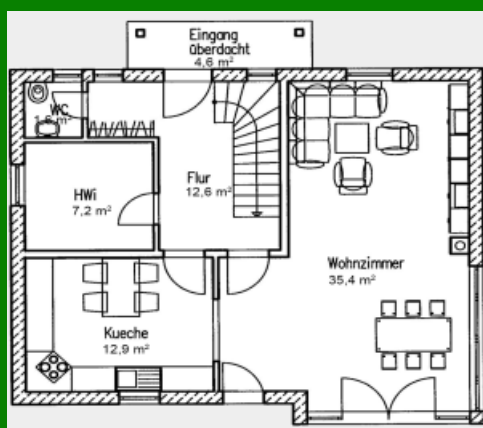

Die Landhäuser von Platin-Haus

Modern, zukunftsorientiert und individuell leben, massiv bauen.

Landhaus „Seerose 134“

Zahlen und Fakten => Haustyp: Landhaus. Wohnfläche: 134 qm. Erdgeschoss: 70 qm. Ober-/Dachgeschoss: 64 qm. Dachneigung: 45 Grad. Anzahl Vollgeschosse: 1. Besonderheiten: Erker, Für junge Familien.

Der feine Unterschied

Seerose 134“ schafft durch seine bodentiefen Fenster im Wohn-und Essbereich ein helles, lebensfrohes Wohnambiente. Der überdachte Eingang schützt Sie und Ihre Besucher vor Regen und Sturm. Der Wohnbereich wird durch einen schönen massiven Wintergarten vergrößert und bietet ungehinderten Blick ins Freie. Auch das Dachgeschoss überzeugt durch sein Platzangebot. Ein großzügig geschnittenes Badezimmer ist von überall auf kurzem Weg zu erreichen.