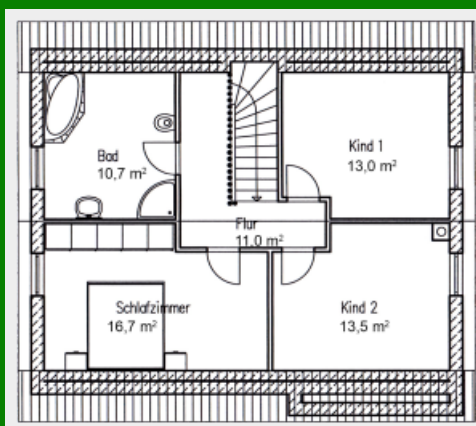

## Landhaus „Seerose 134“

Zahlen und Fakten => Haustyp: Landhaus. Wohnfläche: 134 qm. Erdgeschoss: 70 qm. Ober-/Dachgeschoss: 64 qm. Dachneigung: 45 Grad. Anzahl Vollgeschosse: 1. Besonderheiten: Erker, Für junge Familien.

Grundriss Erdgeschoss 69,7qm

Grundriss Dachgeschoss 64,1qm

Der feine Unterschied

**Seerose 134“ schafft durch seine bodentiefen Fenster im Wohn-und Essbereich ein helles, lebensfrohes Wohnambiente. Der überdachte Eingang schützt Sie und Ihre Besucher vor Regen und Sturm. Der Wohnbereich wird durch einen schönen massiven Wintergarten vergrößert und bietet ungehinderten Blick ins Freie. Auch das Dachgeschoss überzeugt durch sein Platzangebot. Ein großzügig geschnittenes Badezimmer ist von überall auf kurzem Weg zu erreichen.**