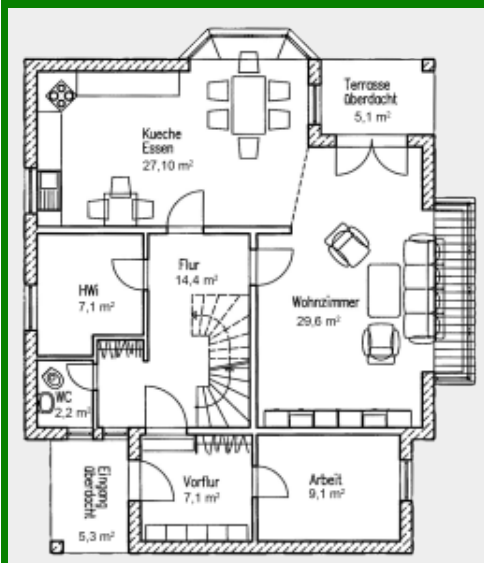

Die Landhäuser und Villen von Platin-Haus

Modern, zukunftsorientiert und individuell leben, massiv bauen.

Landhaus Villa „Rose 164/174“

Zahlen und Fakten => Haustyp: Landhaus. Wohnfläche: 164 qm. Anzahl Vollgeschosse: 1. Besonderheiten: Für junge Familien.

Grundriss Erdgeschoss 97,6qm

Grundriss Dachgeschoss 67,1qm