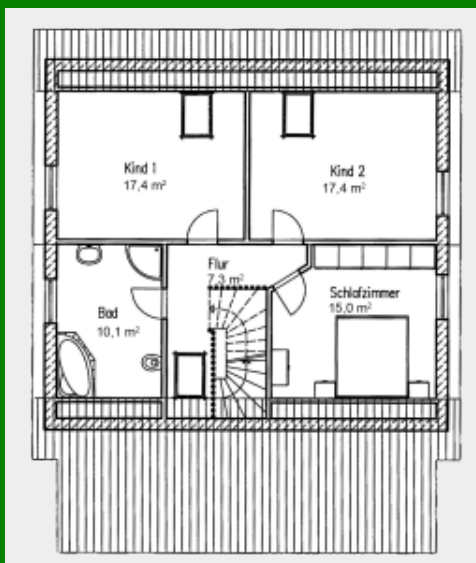

Die Landhäuser und Villen von Platin-Haus

Modern, zukunftsorientiert und individuell leben, massiv bauen.

Landhaus Villa „Rose 164/174“

Zahlen und Fakten => Haustyp: Landhaus. Wohnfläche: 164 qm. Anzahl Vollgeschosse: 1. Besonderheiten: Für junge Familien.

Grundriss Erdgeschoss 97,6qm

Grundriss Dachgeschoss 67,1qm