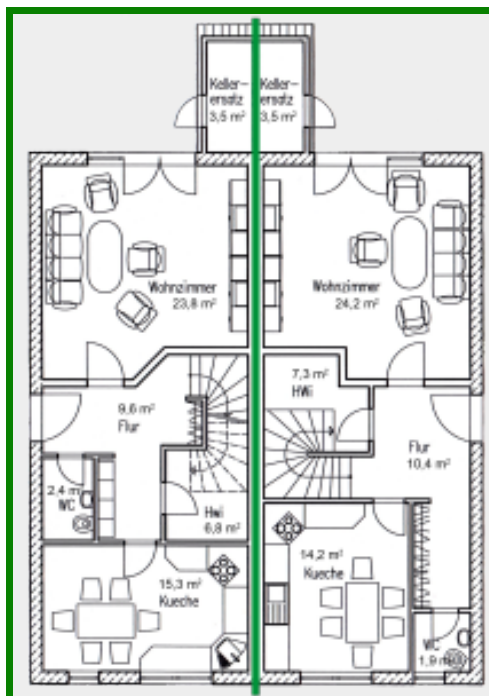

# Die Landhäuser von Platin-Haus

**Modern, zukunftsorientiert und individuell leben, massiv bauen.**

**Landhaus „Osterglocke 115/118“**

**Zahlen und Fakten => Haustyp: Doppelhaus, Landhaus. Wohnfläche: 115 qm. Dachneigung: 45 Grad. Anzahl Vollgeschosse: 1. Besonderheiten: Erker, Für junge Familien.**

Grundriss Erdgeschoss 57,9qm

Grundriss Dach-/ Obergeschoss 57qm

### Der feine Unterschied

**Osterglocke 115/118“** ist ein wahres Schmuckstück. Das klassische Doppelhaus in ansprechender Klinker-/Holzkombination überzeugt durch zeitgenössisches Design und hohe Funktionalität. Die beiden großen imposanten Trapezgauben und die große bodentiefe Fensterfront auf der Gartenseite machen dieses Haus zum absoluten Hingucker. Auch hier trennt ein angebauter Kellerersatz/Abstellanbau die beiden nachbarlichen Terrassenbereiche.