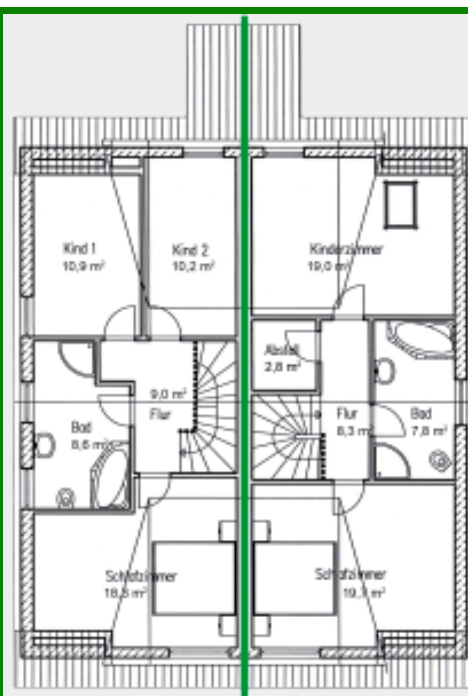

# Die Landhäuser von Platin-Haus

**Modern, zukunftsorientiert und individuell leben, massiv bauen.**

**Landhaus „Osterglocke 115/118“**

**Zahlen und Fakten => Haustyp: Doppelhaus, Landhaus. Wohnfläche: 115 qm. Dachneigung: 45 Grad. Anzahl Vollgeschosse: 1. Besonderheiten: Erker, Für junge Familien.**

Grundriss Erdgeschoss 57,9qm

Grundriss Dach-/ Obergeschoss 57qm

### Der feine Unterschied

**Osterglocke 115/118“** ist ein wahres Schmuckstück. Das klassische Doppelhaus in ansprechender Klinker-/Holzkombination überzeugt durch zeitgenössisches Design und hohe Funktionalität. Die beiden großen imposanten Trapezgauben und die große bodentiefe Fensterfront auf der Gartenseite machen dieses Haus zum absoluten Hingucker. Auch hier trennt ein angebauter Kellerersatz/Abstellanbau die beiden nachbarlichen Terrassenbereiche.