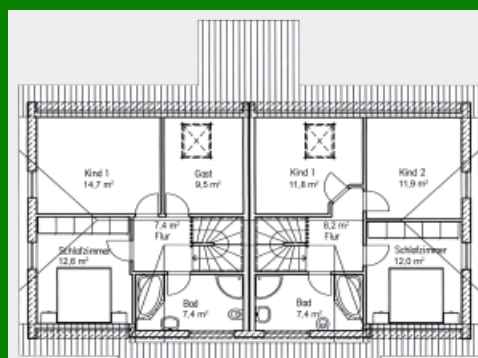

Die Landhäuser von Platin-Haus

Modern, zukunftsorientiert und individuell leben, massiv bauen.

Landhaus „Osterglocke 108“

Zahlen und Fakten => Haustyp: Doppelhaus, Landhaus. Wohnfläche: 108 qm.
Erdgeschoss: 57 qm. Ober-/Dachgeschoss: 52 qm. Anzahl Vollgeschosse: 1.

Grundriss Erdgeschoss 57,1qm, zzgl. 3,5qm Kellerersatz

Grundriss Dach-/Obergeschoss 51,6qm