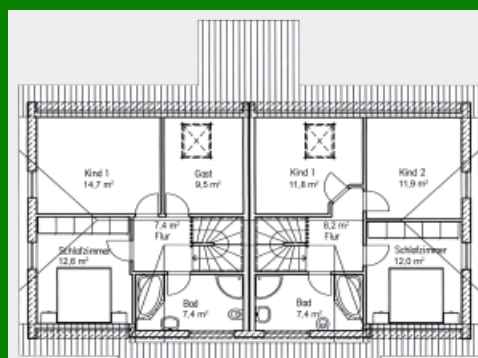

## Landhaus „Osterglocke 108“

Zahlen und Fakten => Haustyp: Doppelhaus, Landhaus. Wohnfläche: 108 qm.  
Erdgeschoss: 57 qm. Ober-/Dachgeschoss: 52 qm. Anzahl Vollgeschosse: 1.

Grundriss Erdgeschoss 57,1qm, zzgl. 3,5qm Kellerersatz

Grundriss Dach-/Obergeschoss 51,6qm