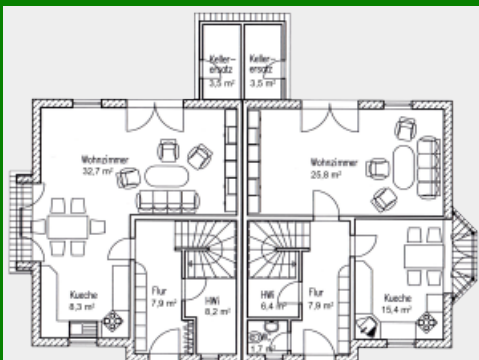

## Landhaus „Osterglocke 108“

Zahlen und Fakten => Haustyp: Doppelhaus, Landhaus. Wohnfläche: 108 qm.  
Erdgeschoss: 57 qm. Ober-/Dachgeschoss: 52 qm. Anzahl Vollgeschosse: 1.

Grundriss Erdgeschoss 57,1qm, zzgl. 3,5qm Kellerersatz

Grundriss Dach-/Obergeschoss 51,6qm