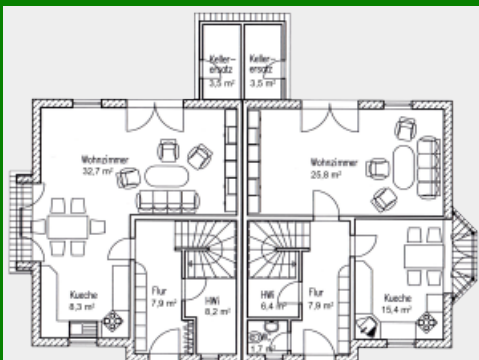

Die Landhäuser von Platin-Haus

Modern, zukunftsorientiert und individuell leben, massiv bauen.

Landhaus „Osterglocke 108“

Zahlen und Fakten => Haustyp: Doppelhaus, Landhaus. Wohnfläche: 108 qm.
Erdgeschoss: 57 qm. Ober-/Dachgeschoss: 52 qm. Anzahl Vollgeschosse: 1.

Grundriss Erdgeschoss 57,1qm, zzgl. 3,5qm Kellerersatz

Grundriss Dach-/Obergeschoss 51,6qm