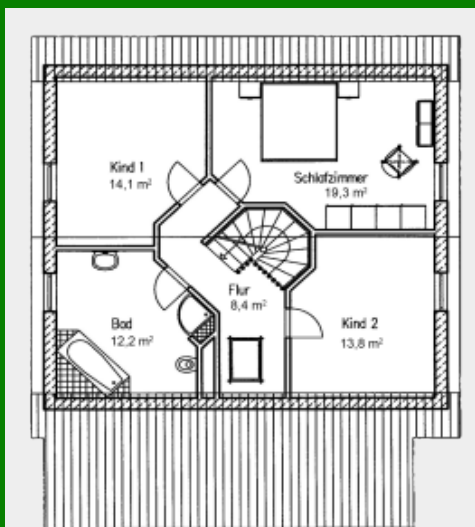

## Landhaus „Lilie 153/161“

Zahlen und Fakten => Haustyp: Landhaus. Wohnfläche: 153 qm. Anzahl Vollgeschosse: 1. Besonderheiten: Für junge Familien.

Grundriss Erdgeschoss 85,9qm

Grundriss Dachgeschoss 67,8qm

### Der feine Unterschied

Das verlängerte Dach der Lilie 153/161 vergrößert optimal den Wohnbereich im Erdgeschoss. So wird zusätzlicher Platz geschaffen für einen Vorflur mit Staufläche und den Hauswirtschaftsraum. Die interessante Gestaltung des Wohn- und Küchenbereiches mit lichtdurchflutetem Erker und direktem Zugang zur Terrasse schafft Gemütlichkeit. Sogar an ein kleines Arbeitszimmer wurde hier gedacht. Die drei Zimmer im Obergeschoss sowie das große Badezimmer bieten seinen Bewohnern genügend Platz zur persönlichen freien Entfaltung.