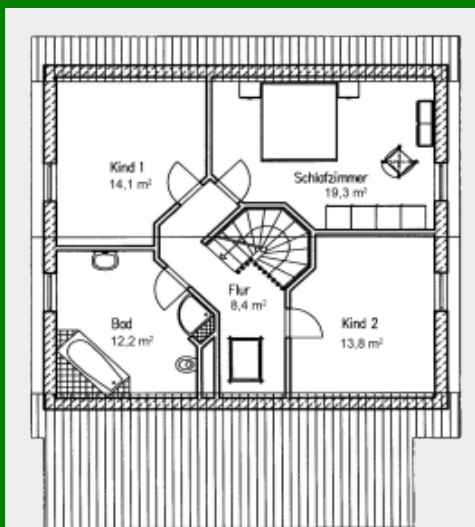

Die Landhäuser von Platin-Haus

Modern, zukunftsorientiert und individuell leben, massiv bauen.

Landhaus „Lilie 153/161“

Zahlen und Fakten => Haustyp: Landhaus. Wohnfläche: 153 qm. Anzahl Vollgeschosse: 1. Besonderheiten: Für junge Familien.

Grundriss Erdgeschoss 85,9qm

Grundriss Dachgeschoss 67,8qm

Der feine Unterschied

Das verlängerte Dach der Lilie 153/161 vergrößert optimal den Wohnbereich im Erdgeschoss. So wird zusätzlicher Platz geschaffen für einen Vorflur mit Staufläche und den Hauswirtschaftsraum. Die interessante Gestaltung des Wohn- und Küchenbereiches mit lichtdurchflutetem Erker und direktem Zugang zur Terrasse schafft Gemütlichkeit. Sogar an ein kleines Arbeitszimmer wurde hier gedacht. Die drei Zimmer im Obergeschoss sowie das große Badezimmer bieten seinen Bewohnern genügend Platz zur persönlichen freien Entfaltung.