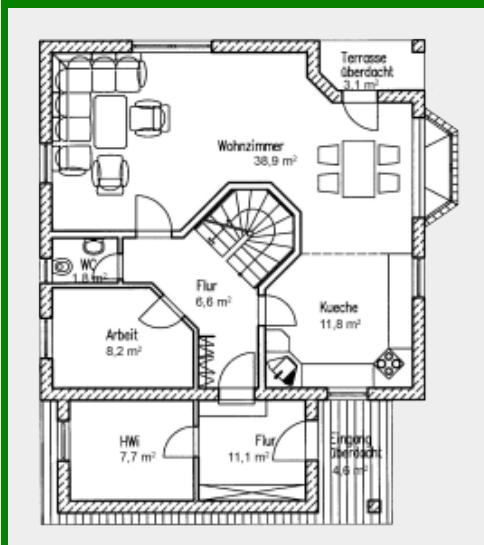

## Landhaus „Lilie 153/161“

Zahlen und Fakten => Haustyp: Landhaus. Wohnfläche: 153 qm. Anzahl Vollgeschosse: 1. Besonderheiten: Für junge Familien.

Grundriss Erdgeschoss 85,9qm

Grundriss Dachgeschoss 67,8qm

### Der feine Unterschied

Das verlängerte Dach der Lilie 153/161 vergrößert optimal den Wohnbereich im Erdgeschoss. So wird zusätzlicher Platz geschaffen für einen Vorflur mit Staufläche und den Hauswirtschaftsraum. Die interessante Gestaltung des Wohn- und Küchenbereiches mit lichtdurchflutetem Erker und direktem Zugang zur Terrasse schafft Gemütlichkeit. Sogar an ein kleines Arbeitszimmer wurde hier gedacht. Die drei Zimmer im Obergeschoss sowie das große Badezimmer bieten seinen Bewohnern genügend Platz zur persönlichen freien Entfaltung.