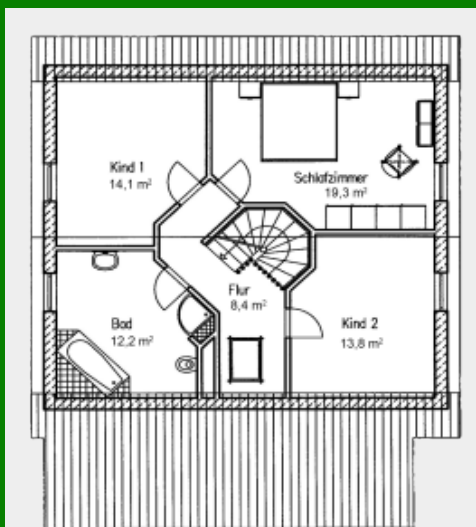

Die Landhäuser von Platin-Haus

Modern, zukunftsorientiert und individuell leben, massiv bauen.

Landhaus „Lilie 153/161“

Zahlen und Fakten => Haustyp: Landhaus. Wohnfläche: 153 qm. Anzahl Vollgeschosse: 1. Besonderheiten: Für junge Familien.

Grundriss Erdgeschoss 85,9qm

Grundriss Dachgeschoss 67,8qm

Der feine Unterschied

Das verlängerte Dach der Lilie 153/161 vergrößert optimal den Wohnbereich im Erdgeschoss. So wird zusätzlicher Platz geschaffen für einen Vorflur mit Staufläche und den Hauswirtschaftsraum. Die interessante Gestaltung des Wohn- und Küchenbereiches mit lichtdurchflutetem Erker und direktem Zugang zur Terrasse schafft Gemütlichkeit. Sogar an ein kleines Arbeitszimmer wurde hier gedacht. Die drei Zimmer im Obergeschoss sowie das große Badezimmer bieten seinen Bewohnern genügend Platz zur persönlichen freien Entfaltung.