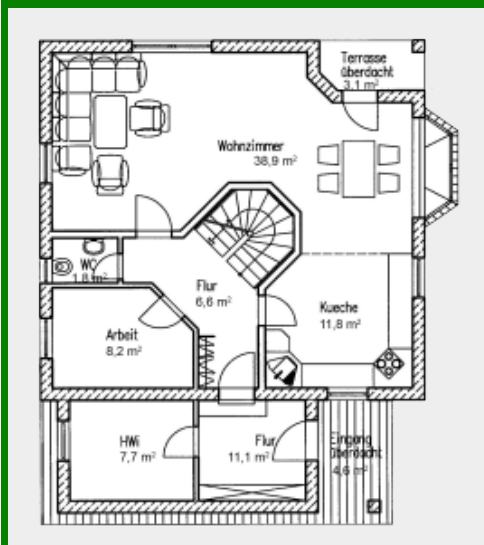

Die Landhäuser von Platin-Haus

Modern, zukunftsorientiert und individuell leben, massiv bauen.

Landhaus „Lilie 153/161“

Zahlen und Fakten => Haustyp: Landhaus. Wohnfläche: 153 qm. Anzahl Vollgeschosse: 1. Besonderheiten: Für junge Familien.

Grundriss Erdgeschoss 85,9qm

Grundriss Dachgeschoss 67,8qm

Der feine Unterschied

Das verlängerte Dach der Lilie 153/161 vergrößert optimal den Wohnbereich im Erdgeschoss. So wird zusätzlicher Platz geschaffen für einen Vorflur mit Staufläche und den Hauswirtschaftsraum. Die interessante Gestaltung des Wohn- und Küchenbereiches mit lichtdurchflutetem Erker und direktem Zugang zur Terrasse schafft Gemütlichkeit. Sogar an ein kleines Arbeitszimmer wurde hier gedacht. Die drei Zimmer im Obergeschoss sowie das große Badezimmer bieten seinen Bewohnern genügend Platz zur persönlichen freien Entfaltung.