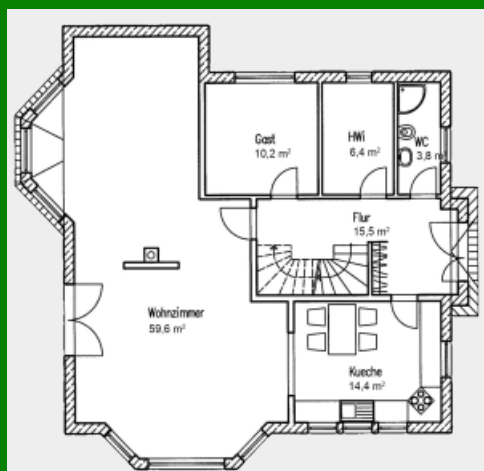

Die Landhäuser von Platin-Haus

Modern, zukunftsorientiert und individuell leben, massiv bauen.

Landhaus mit Einliegerwohnung „Königin der Nacht 193/197

Zahlen und Fakten => Haustyp: Landhaus. Wohnfläche: 193 qm. Erdgeschoss: 110 qm. Ober-/Dachgeschoss: 83 qm. Anzahl Vollgeschosse: 1. Besonderheiten: Erker, Für junge Familien.

Grundriss Erdgeschoss 109,9qm

Grundriss Dachgeschoss 82,9qm

Der feine Unterschied

Schon beim Betrachten fällt die ländliche Anmut und gelungene Gestaltung ins Auge. Mit seiner großzügigen Raumaufteilung bietet das Haus seinen Bewohnern viel Freiraum.

Das dank der zwei großen Erker lichtdurchlutete Wohnzimmer ist mit seinen fast 60qm zu recht unumstrittenes Herzstück des Erdgeschosses. Die angrenzende Küche kann dabei sowohl offen in den Wohnraum integriert oder mit Doppelflügliger Tür getrennt werden. Und wenn das Gästezimmer als Schlafzimmer umfunktioniert wird, ist dank des WCs mit eingebauter Dusche das Wohnen auf einer Ebene problemlos möglich. Das Dachgeschoss ist mit 3 Zimmern, einem großen Bad und einem Balkon sehr komfortabel aufgeteilt.