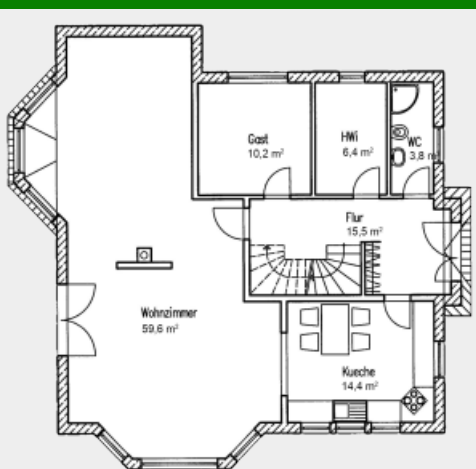

Die Landhäuser von Platin-Haus

Modern, zukunftsorientiert und individuell leben, massiv bauen.

Landhaus mit Einliegerwohnung „Königin der Nacht 193/197

Zahlen und Fakten => Haustyp: Landhaus. Wohnfläche: 193 qm. Erdgeschoss: 110 qm. Ober-/Dachgeschoss: 83 qm. Anzahl Vollgeschosse: 1. Besonderheiten: Erker, Für junge Familien.

Grundriss Erdgeschoss 109,9qm

Grundriss Dachgeschoss 82,9qm

Der feine Unterschied

Schon beim Betrachten fällt die ländliche Anmut und gelungene Gestaltung ins Auge. Mit seiner großzügigen Raumaufteilung bietet das Haus seinen Bewohnern viel Freiraum.

Das dank der zwei großen Erker lichtdurchlutete Wohnzimmer ist mit seinen fast 60qm zu recht unumstrittenes Herzstück des Erdgeschosses. Die angrenzende Küche kann dabei sowohl offen in den Wohnraum integriert oder mit Doppelflügliger Tür getrennt werden. Und wenn das Gästezimmer als Schlafzimmer umfunktioniert wird, ist dank des WCs mit eingebauter Dusche das Wohnen auf einer Ebene problemlos möglich. Das Dachgeschoss ist mit 3 Zimmern, einem großen Bad und einem Balkon sehr komfortabel aufgeteilt.