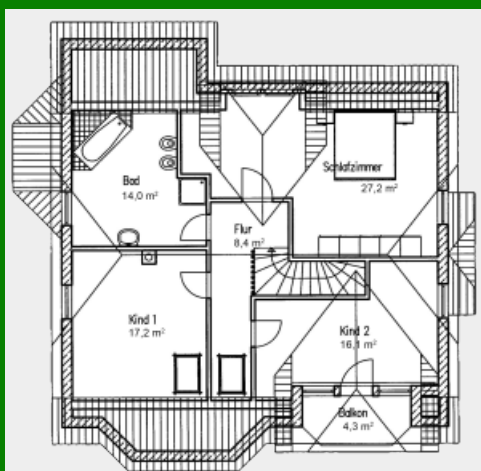

Die Landhäuser von Platin-Haus

Modern, zukunftsorientiert und individuell leben, massiv bauen.

Landhaus mit Einliegerwohnung „Königin der Nacht 193/197

Zahlen und Fakten => Haustyp: Landhaus. Wohnfläche: 193 qm. Erdgeschoss: 110 qm. Ober-/Dachgeschoss: 83 qm. Anzahl Vollgeschosse: 1. Besonderheiten: Erker, Für junge Familien.

Grundriss Erdgeschoss 109,9qm

Grundriss Dachgeschoss 82,9qm

Der feine Unterschied

Schon beim Betrachten fällt die ländliche Anmut und gelungene Gestaltung ins Auge. Mit seiner großzügigen Raumaufteilung bietet das Haus seinen Bewohnern viel Freiraum.

Das dank der zwei großen Erker lichtdurchlutete Wohnzimmer ist mit seinen fast 60qm zu recht unumstrittenes Herzstück des Erdgeschosses. Die angrenzende Küche kann dabei sowohl offen in den Wohnraum integriert oder mit Doppelflügliger Tür getrennt werden. Und wenn das Gästezimmer als Schlafzimmer umfunktioniert wird, ist dank des WCs mit eingebauter Dusche das Wohnen auf einer Ebene problemlos möglich. Das Dachgeschoss ist mit 3 Zimmern, einem großen Bad und einem Balkon sehr komfortabel aufgeteilt.