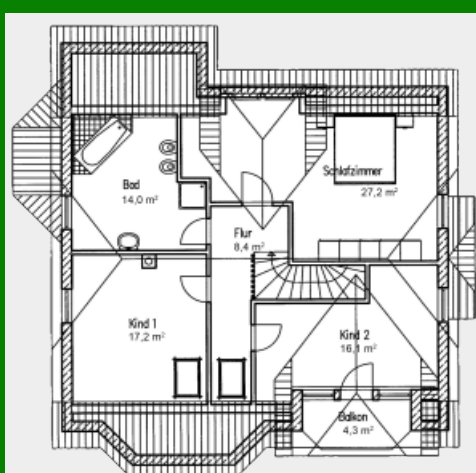

Die Landhäuser von Platin-Haus

Modern, zukunftsorientiert und individuell leben, massiv bauen.

Landhaus mit Einliegerwohnung „Königin der Nacht 193/197

Zahlen und Fakten => Haustyp: Landhaus. Wohnfläche: 193 qm. Erdgeschoss: 110 qm. Ober-/Dachgeschoss: 83 qm. Anzahl Vollgeschosse: 1. Besonderheiten: Erker, Für junge Familien.

Grundriss Erdgeschoss 109,9qm

Grundriss Dachgeschoss 82,9qm

Der feine Unterschied

Schon beim Betrachten fällt die ländliche Anmut und gelungene Gestaltung ins Auge. Mit seiner großzügigen Raumaufteilung bietet das Haus seinen Bewohnern viel Freiraum.

Das dank der zwei großen Erker lichtdurchlutete Wohnzimmer ist mit seinen fast 60qm zu recht unumstrittenes Herzstück des Erdgeschosses. Die angrenzende Küche kann dabei sowohl offen in den Wohnraum integriert oder mit Doppelflügliger Tür getrennt werden. Und wenn das Gästezimmer als Schlafzimmer umfunktioniert wird, ist dank des WCs mit eingebauter Dusche das Wohnen auf einer Ebene problemlos möglich. Das Dachgeschoss ist mit 3 Zimmern, einem großen Bad und einem Balkon sehr komfortabel aufgeteilt.