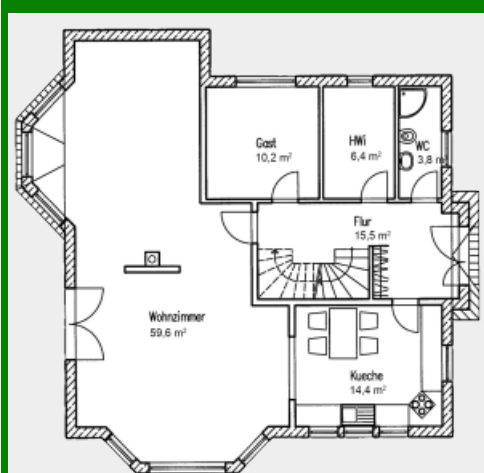

Die Landhäuser von Platin-Haus

Modern, zukunftsorientiert und individuell leben, massiv bauen.

Landhaus mit Einliegerwohnung „Königin der Nacht 193/197

Zahlen und Fakten => Haustyp: Landhaus. Wohnfläche: 193 qm. Erdgeschoss: 110 qm. Ober-/Dachgeschoss: 83 qm. Anzahl Vollgeschosse: 1. Besonderheiten: Erker, Für junge Familien.

Grundriss Erdgeschoss 109,9qm

Grundriss Dachgeschoss 82,9qm

Der feine Unterschied

Schon beim Betrachten fällt die ländliche Anmut und gelungene Gestaltung ins Auge. Mit seiner großzügigen Raumaufteilung bietet das Haus seinen Bewohnern viel Freiraum.

Das dank der zwei großen Erker lichtdurchlutete Wohnzimmer ist mit seinen fast 60qm zu recht unumstrittenes Herzstück des Erdgeschosses. Die angrenzende Küche kann dabei sowohl offen in den Wohnraum integriert oder mit Doppelflügliger Tür getrennt werden. Und wenn das Gästezimmer als Schlafzimmer umfunktioniert wird, ist dank des WCs mit eingebauter Dusche das Wohnen auf einer Ebene problemlos möglich. Das Dachgeschoss ist mit 3 Zimmern, einem großen Bad und einem Balkon sehr komfortabel aufgeteilt.