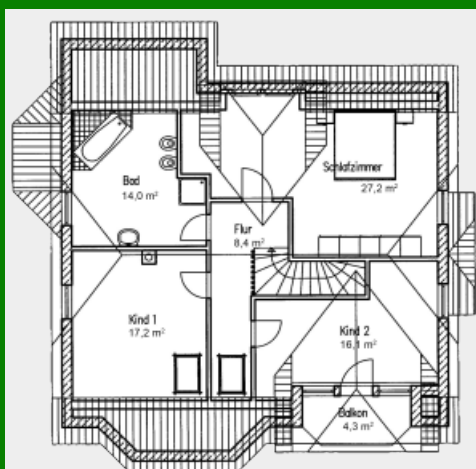

Die Landhäuser von Platin-Haus

Modern, zukunftsorientiert und individuell leben, massiv bauen.

Landhaus mit Einliegerwohnung „Königin der Nacht 193/197

Zahlen und Fakten => Haustyp: Landhaus. Wohnfläche: 193 qm. Erdgeschoss: 110 qm. Ober-/Dachgeschoss: 83 qm. Anzahl Vollgeschosse: 1. Besonderheiten: Erker, Für junge Familien.

Grundriss Erdgeschoss 109,9qm

Grundriss Dachgeschoss 82,9qm

Der feine Unterschied

Schon beim Betrachten fällt die ländliche Anmut und gelungene Gestaltung ins Auge. Mit seiner großzügigen Raumaufteilung bietet das Haus seinen Bewohnern viel Freiraum.

Das dank der zwei großen Erker lichtdurchlutete Wohnzimmer ist mit seinen fast 60qm zu recht unumstrittenes Herzstück des Erdgeschosses. Die angrenzende Küche kann dabei sowohl offen in den Wohnraum integriert oder mit Doppelflügliger Tür getrennt werden. Und wenn das Gästezimmer als Schlafzimmer umfunktioniert wird, ist dank des WCs mit eingebauter Dusche das Wohnen auf einer Ebene problemlos möglich. Das Dachgeschoss ist mit 3 Zimmern, einem großen Bad und einem Balkon sehr komfortabel aufgeteilt.