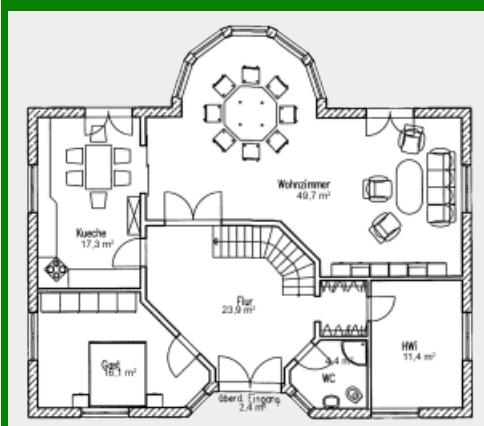

# Die Landhäuser von Platin-Haus

Modern, zukunftsorientiert und individuell leben, massiv bauen.

Landhaus „Goldjuwel 235/247“

Zahlen und Fakten => Haustyp: Landhaus. Wohnfläche: 235 qm. Anzahl Vollgeschosse: 2. Besonderheiten: Erker, Rollstuhlgerecht geplant, Für junge Familien.

Grundriss Erdgeschoss 122,9qm

Grundriss Dachgeschoss 112,2qm

### **Geschosspendler mit Stil**

Unser „Goldjuwel 235/247“ sieht nicht nur gut aus, es gehört auch zu den sogenannten Geschosspendlern. Die Geschoßanzahl dieser Villa beträgt noch gerade 1, kann aber durch geringfügige Erhöhung des Drempele leicht auf 2 gebracht werden, sollte es Ihren Wünschen entsprechen oder die Vorgaben es verlangen. Dieses Haus begeistert nicht nur den Betrachter, es ist zugleich äußerst praktisch konzipiert und bietet auch ohne Keller sehr komfortable Bedingungen. Schon das Erdgeschoß hat alles, was man zum Leben braucht, so dass sie im Alter auch ohne lästiges Treppensteigen rollstuhlgerecht auskommen. Im Dachgeschoß sind alle Räume sehr großzügig geplant. Äußerst praktisch ist auch der kleine Abstellraum neben dem Bad, der bei Bedarf leicht z.B. zu einem Arbeitszimmer vergrößert werden kann.