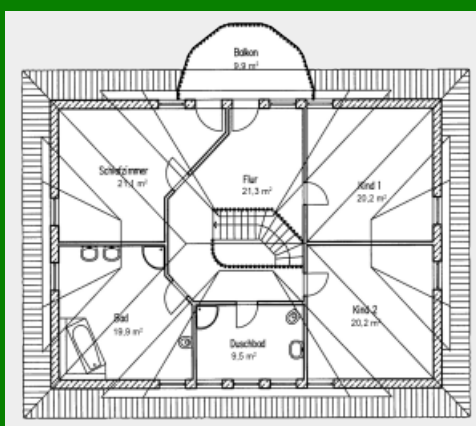

# Die Landhäuser von Platin-Haus

Modern, zukunftsorientiert und individuell leben, massiv bauen.

Landhaus „Goldjuwel 235/247“

Zahlen und Fakten => Haustyp: Landhaus. Wohnfläche: 235 qm. Anzahl Vollgeschosse: 2. Besonderheiten: Erker, Rollstuhlgerecht geplant, Für junge Familien.

Grundriss Erdgeschoss 122,9qm

Grundriss Dachgeschoss 112,2qm

### **Geschosspendler mit Stil**

Unser „Goldjuwel 235/247“ sieht nicht nur gut aus, es gehört auch zu den sogenannten Geschosspendlern. Die Geschoßanzahl dieser Villa beträgt noch gerade 1, kann aber durch geringfügige Erhöhung des Drempele leicht auf 2 gebracht werden, sollte es Ihren Wünschen entsprechen oder die Vorgaben es verlangen. Dieses Haus begeistert nicht nur den Betrachter, es ist zugleich äußerst praktisch konzipiert und bietet auch ohne Keller sehr komfortable Bedingungen. Schon das Erdgeschoß hat alles, was man zum Leben braucht, so dass sie im Alter auch ohne lästiges Treppensteigen rollstuhlgerecht auskommen. Im Dachgeschoß sind alle Räume sehr großzügig geplant. Äußerst praktisch ist auch der kleine Abstellraum neben dem Bad, der bei Bedarf leicht z.B. zu einem Arbeitszimmer vergrößert werden kann.