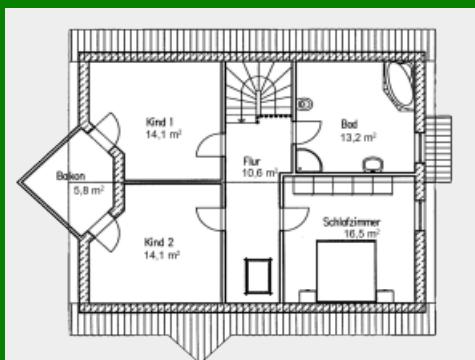

## Landhaus „Gloria Dei 145/154“

Zahlen und Fakten => Haustyp: Landhaus. Wohnfläche: 145 qm. Anzahl Vollgeschosse: 1. Besonderheiten: Für junge Familien.

Grundriss Erdgeschoss 79,4qm

Grundriss Dachgeschoss 74,4qm

Im Wohnbereich wird das Erdgeschoß um 45° gedreht, wodurch zwei das Wohnzimmer erweiternde Spitzerker entstehen. Die offene Gestaltung des Ess- und Küchenbereiches mit vielen Fensterflächen schaffen eine geräumige und freundliche Wohnatmosphäre. Die Küche kann aber auch durch eine geschlossene Wand oder Schiebetür abgetrennt werden. Der große Flur im Erdgeschoß wirkt durch das Fenster im Treppenbereich hell und freundlich. Das Fenster bringt zudem viel Licht in den Flur des Dachgeschosses, so dass aus dem geräumigen oberen Flur leicht auch ein zusätzliches Arbeitszimmer abgetrennt werden kann, ohne die großzügigen Kinderzimmer zu verkleinern. Die Kinder haben aus beiden Kinderzimmern Zugang auf den Balkon.