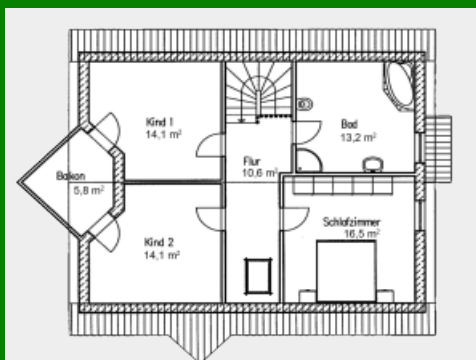

## Landhaus „Gloria Dei 145/154“

Zahlen und Fakten => Haustyp: Landhaus. Wohnfläche: 145 qm. Anzahl Vollgeschosse: 1. Besonderheiten: Für junge Familien.

Grundriss Erdgeschoss 79,4qm

Grundriss Dachgeschoss 74,4qm

Im Wohnbereich wird das Erdgeschoß um 45° gedreht, wodurch zwei das Wohnzimmer erweiternde Spitzerker entstehen. Die offene Gestaltung des Ess- und Küchenbereiches mit vielen Fensterflächen schaffen eine geräumige und freundliche Wohnatmosphäre. Die Küche kann aber auch durch eine geschlossene Wand oder Schiebetür abgetrennt werden. Der große Flur im Erdgeschoß wirkt durch das Fenster im Treppenbereich hell und freundlich. Das Fenster bringt zudem viel Licht in den Flur des Dachgeschosses, so dass aus dem geräumigen oberen Flur leicht auch ein zusätzliches Arbeitszimmer abgetrennt werden kann, ohne die großzügigen Kinderzimmer zu verkleinern. Die Kinder haben aus beiden Kinderzimmern Zugang auf den Balkon.