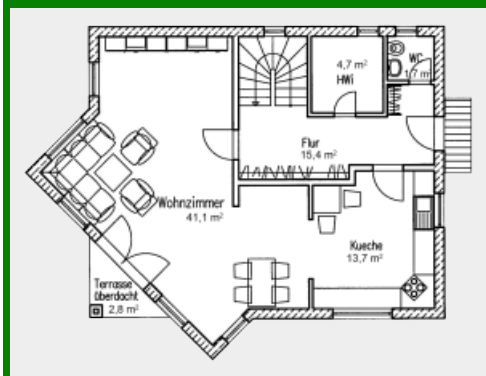

## Landhaus „Gloria Dei 145/154“

Zahlen und Fakten => Haustyp: Landhaus. Wohnfläche: 145 qm. Anzahl Vollgeschosse: 1. Besonderheiten: Für junge Familien.

Grundriss Erdgeschoss 79,4qm

Grundriss Dachgeschoss 74,4qm

Im Wohnbereich wird das Erdgeschoß um 45° gedreht, wodurch zwei das Wohnzimmer erweiternde Spitzerker entstehen. Die offene Gestaltung des Ess- und Küchenbereiches mit vielen Fensterflächen schaffen eine geräumige und freundliche Wohnatmosphäre. Die Küche kann aber auch durch eine geschlossene Wand oder Schiebetür abgetrennt werden. Der große Flur im Erdgeschoß wirkt durch das Fenster im Treppenbereich hell und freundlich. Das Fenster bringt zudem viel Licht in den Flur des Dachgeschosses, so dass aus dem geräumigen oberen Flur leicht auch ein zusätzliches Arbeitszimmer abgetrennt werden kann, ohne die großzügigen Kinderzimmer zu verkleinern. Die Kinder haben aus beiden Kinderzimmern Zugang auf den Balkon.