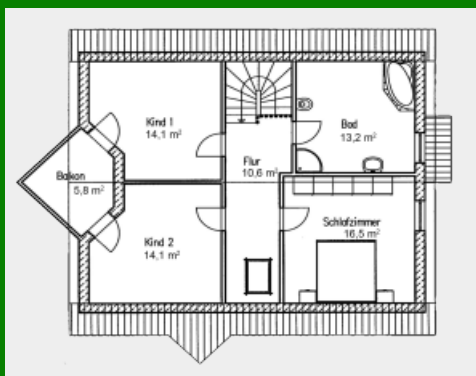

## Landhaus „Gloria Dei 145/154“

Zahlen und Fakten => Haustyp: Landhaus. Wohnfläche: 145 qm. Anzahl Vollgeschosse: 1. Besonderheiten: Für junge Familien.

Im Wohnbereich wird das Erdgeschoß um 45° gedreht, wodurch zwei das Wohnzimmer erweiternde Spitzerker entstehen. Die offene Gestaltung des Ess- und Küchenbereiches mit vielen Fensterflächen schaffen eine geräumige und freundliche Wohnatmosphäre. Die Küche kann aber auch durch eine geschlossene Wand oder Schiebetür abgetrennt werden. Der große Flur im Erdgeschoß wirkt durch das Fenster im Treppenbereich hell und freundlich. Das Fenster bringt zudem viel Licht in den Flur des Dachgeschosses, so dass aus dem geräumigen oberen Flur leicht auch ein zusätzliches Arbeitszimmer abgetrennt werden kann, ohne die großzügigen Kinderzimmer zu verkleinern. Die Kinder haben aus beiden Kinderzimmern Zugang auf den Balkon.