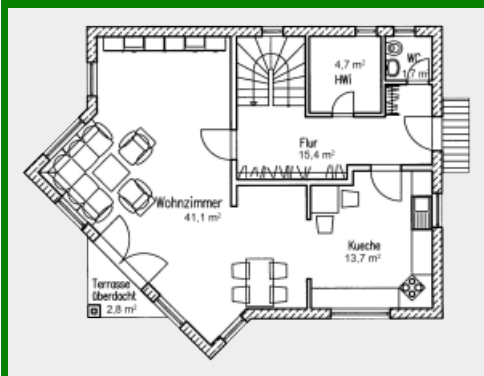

## Landhaus „Gloria Dei 145/154“

Zahlen und Fakten => Haustyp: Landhaus. Wohnfläche: 145 qm. Anzahl Vollgeschosse: 1. Besonderheiten: Für junge Familien.

Grundriss Erdgeschoss 79,4qm

Grundriss Dachgeschoss 74,4qm

Im Wohnbereich wird das Erdgeschoß um 45° gedreht, wodurch zwei das Wohnzimmer erweiternde Spitzerker entstehen. Die offene Gestaltung des Ess- und Küchenbereiches mit vielen Fensterflächen schaffen eine geräumige und freundliche Wohnatmosphäre. Die Küche kann aber auch durch eine geschlossene Wand oder Schiebetür abgetrennt werden. Der große Flur im Erdgeschoß wirkt durch das Fenster im Treppenbereich hell und freundlich. Das Fenster bringt zudem viel Licht in den Flur des Dachgeschosses, so dass aus dem geräumigen oberen Flur leicht auch ein zusätzliches Arbeitszimmer abgetrennt werden kann, ohne die großzügigen Kinderzimmer zu verkleinern. Die Kinder haben aus beiden Kinderzimmern Zugang auf den Balkon.