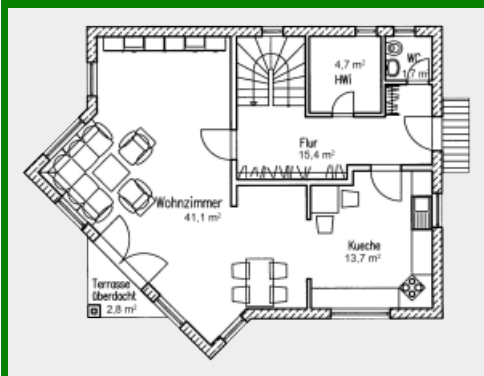

## Landhaus „Gloria Dei 145/154“

Zahlen und Fakten => Haustyp: Landhaus. Wohnfläche: 145 qm. Anzahl Vollgeschosse: 1. Besonderheiten: Für junge Familien.

Im Wohnbereich wird das Erdgeschoß um 45° gedreht, wodurch zwei das Wohnzimmer erweiternde Spitzerker entstehen. Die offene Gestaltung des Ess- und Küchenbereiches mit vielen Fensterflächen schaffen eine geräumige und freundliche Wohnatmosphäre. Die Küche kann aber auch durch eine geschlossene Wand oder Schiebetür abgetrennt werden. Der große Flur im Erdgeschoß wirkt durch das Fenster im Treppenbereich hell und freundlich. Das Fenster bringt zudem viel Licht in den Flur des Dachgeschosses, so dass aus dem geräumigen oberen Flur leicht auch ein zusätzliches Arbeitszimmer abgetrennt werden kann, ohne die großzügigen Kinderzimmer zu verkleinern. Die Kinder haben aus beiden Kinderzimmern Zugang auf den Balkon.