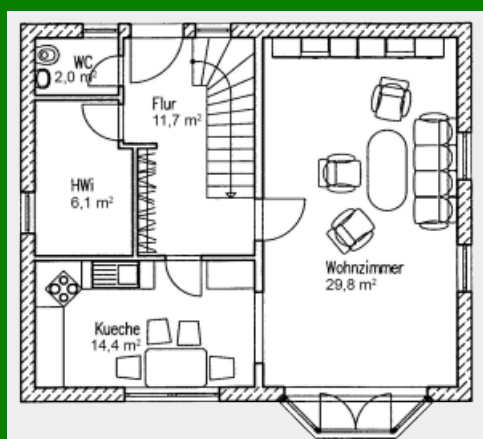

Die Landhäuser von Platin-Haus

Modern, zukunftsorientiert und individuell leben, massiv bauen.

Landhaus „Fresie 122“

Zahlen und Fakten => Haustyp: Landhaus. Wohnfläche: 122 qm. Erdgeschoss: 64 qm. Ober-/Dachgeschoss: 58 qm. Dachneigung: 45 Grad. Anzahl Vollgeschosse: 1. Besonderheiten: Erker, Für junge Familien.

Grundriss Erdgeschoss 64,0qm

Grundriss Dachgeschoss 58,2qm

Der feine Unterschied

Ein wahrer Blickfang ist unsere „Fresie 122“. Ihre schöne Trapezgaube ist

Schmuckelement und Platzschaffer zugleich. Der große, helle Wohnbereich im Erdgeschoss sowie die Küche gleich nebenan beweisen Funktionalität und Stil zugleich. Und auch die gemütliche Essecke im lichtdurchfluteten Erker lädt immer wieder gern als beliebter Treffpunkt ein. Das Dachgeschoss überzeugt mit seinem komfortablen Platzangebot für Schlaf-, Kinder- und Gästezimmer. Fast wie im Bilderbuch passt dazu das großzügig geschnittene Badezimmer, das von überall her im Dachgeschoss auf kurzem Weg zu erreichen ist.