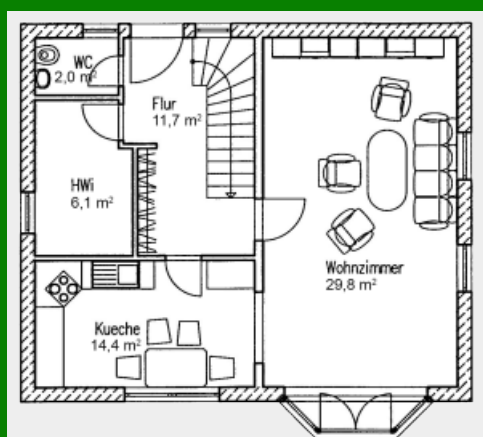

Die Landhäuser von Platin-Haus

Modern, zukunftsorientiert und individuell leben, massiv bauen.

Landhaus „Fresie 122“

Zahlen und Fakten => Haustyp: Landhaus. Wohnfläche: 122 qm. Erdgeschoss: 64 qm. Ober-/Dachgeschoss: 58 qm. Dachneigung: 45 Grad. Anzahl Vollgeschosse: 1. Besonderheiten: Erker, Für junge Familien.

Grundriss Erdgeschoss 64,0qm

Grundriss Dachgeschoss 58,2qm

Der feine Unterschied

Ein wahrer Blickfang ist unsere „Fresie 122“. Ihre schöne Trapezgaube ist

Schmuckelement und Platzschaffer zugleich. Der große, helle Wohnbereich im Erdgeschoss sowie die Küche gleich nebenan beweisen Funktionalität und Stil zugleich. Und auch die gemütliche Essecke im lichtdurchfluteten Erker lädt immer wieder gern als beliebter Treffpunkt ein. Das Dachgeschoss überzeugt mit seinem komfortablen Platzangebot für Schlaf-, Kinder- und Gästezimmer. Fast wie im Bilderbuch passt dazu das großzügig geschnittene Badezimmer, das von überall her im Dachgeschoss auf kurzem Weg zu erreichen ist.