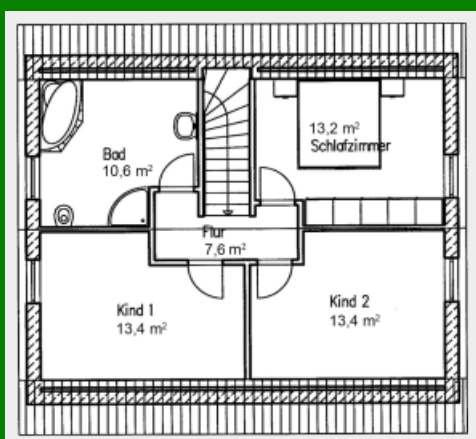

Die Landhäuser von Platin-Haus

Modern, zukunftsorientiert und individuell leben, massiv bauen.

Landhaus „Fresie 122“

Zahlen und Fakten => Haustyp: Landhaus. Wohnfläche: 122 qm. Erdgeschoss: 64 qm. Ober-/Dachgeschoss: 58 qm. Dachneigung: 45 Grad. Anzahl Vollgeschosse: 1. Besonderheiten: Erker, Für junge Familien.

Grundriss Erdgeschoss 64,0qm

Grundriss Dachgeschoss 58,2qm

Der feine Unterschied

Ein wahrer Blickfang ist unsere „Fresie 122“. Ihre schöne Trapezgaube ist

Schmuckelement und Platzschaffer zugleich. Der große, helle Wohnbereich im Erdgeschoss sowie die Küche gleich nebenan beweisen Funktionalität und Stil zugleich. Und auch die gemütliche Essecke im lichtdurchfluteten Erker lädt immer wieder gern als beliebter Treffpunkt ein. Das Dachgeschoss überzeugt mit seinem komfortablen Platzangebot für Schlaf-, Kinder- und Gästezimmer. Fast wie im Bilderbuch passt dazu das großzügig geschnittene Badezimmer, das von überall her im Dachgeschoss auf kurzem Weg zu erreichen ist.