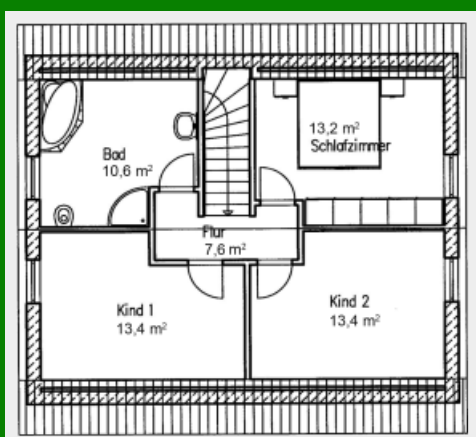

Die Landhäuser von Platin-Haus

Modern, zukunftsorientiert und individuell leben, massiv bauen.

Landhaus „Fresie 122“

Zahlen und Fakten => Haustyp: Landhaus. Wohnfläche: 122 qm. Erdgeschoss: 64 qm. Ober-/Dachgeschoss: 58 qm. Dachneigung: 45 Grad. Anzahl Vollgeschosse: 1. Besonderheiten: Erker, Für junge Familien.

Grundriss Erdgeschoss 64,0qm

Grundriss Dachgeschoss 58,2qm

Der feine Unterschied

Ein wahrer Blickfang ist unsere „Fresie 122“. Ihre schöne Trapezgaube ist

Schmuckelement und Platzschaffer zugleich. Der große, helle Wohnbereich im Erdgeschoss sowie die Küche gleich nebenan beweisen Funktionalität und Stil zugleich. Und auch die gemütliche Essecke im lichtdurchfluteten Erker lädt immer wieder gern als beliebter Treffpunkt ein. Das Dachgeschoss überzeugt mit seinem komfortablen Platzangebot für Schlaf-, Kinder- und Gästezimmer. Fast wie im Bilderbuch passt dazu das großzügig geschnittene Badezimmer, das von überall her im Dachgeschoss auf kurzem Weg zu erreichen ist.