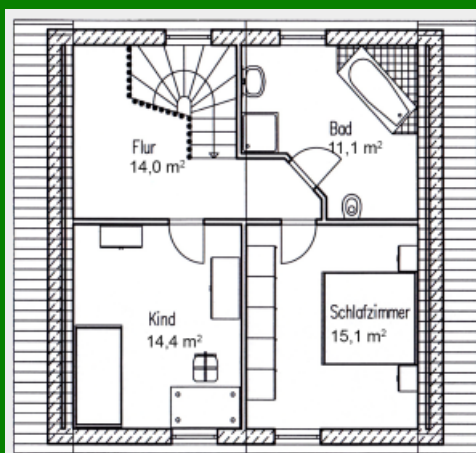

Die Landhäuser von Platin-Haus

Modern, zukunftsorientiert und individuell leben, massiv bauen.

Landhaus „Fresie 111“

Zahlen und Fakten => Haustyp: Landhaus. Wohnfläche: 111 qm. Erdgeschoss: 56 qm. Ober-/Dachgeschoss: 54 qm. Dachneigung: 45 Grad. Anzahl Vollgeschosse: 1. Besonderheiten: Für junge Familien.

Grundriss Erdgeschoss 56,7 qm

Grundriss Dachgeschoss 54,6qm

Der feine Unterschied

Sie wünschen sich für Ihre kleine Familie ein Haus, mit viel Raum für alle, ohne

großen Schnickschnack? Dann ist unsere „Fresie 111“ genau die Richtige! Es gibt sie wie hier vorgestellt mit einem, aber auch mit zwei Kinderzimmern im Dachgeschoss. Durch den Flur mit Treppenaufgang kommen Sie in ein geräumiges Wohnzimmer. Zwei große, hohe bodentiefe Fenster machen es hell und freundlich und geben freie Sicht auf Ihren Garten. Die angrenzende Küche lässt Ihnen viel Bewegungsfreiheit und im Dachgeschoss hat jeder sein eigenes Reich. Das Bad ist gut geplant und lässt es an nichts fehlen. Lassen Sie auch bei der äußeren Gestaltung Ihrer Kreativität freien Lauf.