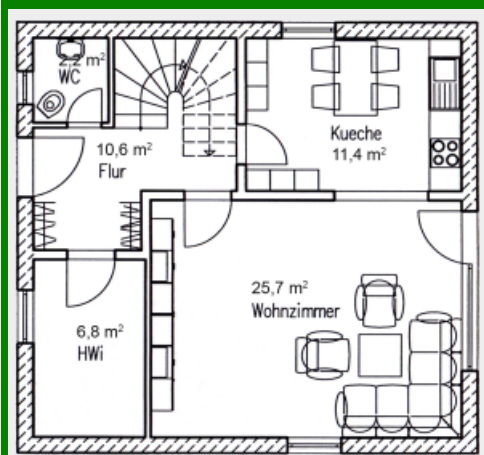

Die Landhäuser von Platin-Haus

Modern, zukunftsorientiert und individuell leben, massiv bauen.

Landhaus „Fresie 111“

Zahlen und Fakten => Haustyp: Landhaus. Wohnfläche: 111 qm. Erdgeschoss: 56 qm. Ober-/Dachgeschoss: 54 qm. Dachneigung: 45 Grad. Anzahl Vollgeschosse: 1. Besonderheiten: Für junge Familien.

Grundriss Erdgeschoss 56,7 qm

Grundriss Dachgeschoss 54,6qm

Der feine Unterschied

Sie wünschen sich für Ihre kleine Familie ein Haus, mit viel Raum für alle, ohne

großen Schnickschnack? Dann ist unsere „Fresie 111“ genau die Richtige! Es gibt sie wie hier vorgestellt mit einem, aber auch mit zwei Kinderzimmern im Dachgeschoss. Durch den Flur mit Treppenaufgang kommen Sie in ein geräumiges Wohnzimmer. Zwei große, hohe bodentiefe Fenster machen es hell und freundlich und geben freie Sicht auf Ihren Garten. Die angrenzende Küche lässt Ihnen viel Bewegungsfreiheit und im Dachgeschoss hat jeder sein eigenes Reich. Das Bad ist gut geplant und lässt es an nichts fehlen. Lassen Sie auch bei der äußeren Gestaltung Ihrer Kreativität freien Lauf.