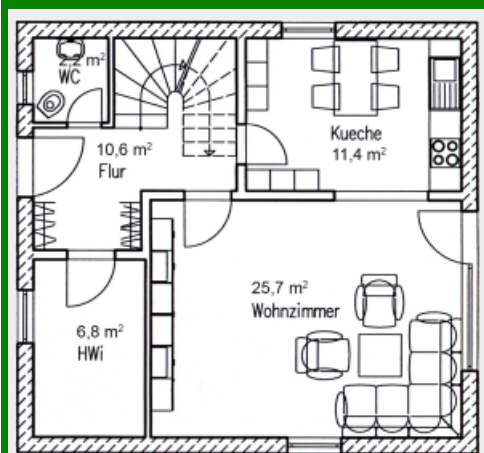

Die Landhäuser von Platin-Haus

Modern, zukunftsorientiert und individuell leben, massiv bauen.

Landhaus „Fresie 111“

Zahlen und Fakten => Haustyp: Landhaus. Wohnfläche: 111 qm. Erdgeschoss: 56 qm. Ober-/Dachgeschoss: 54 qm. Dachneigung: 45 Grad. Anzahl Vollgeschosse: 1. Besonderheiten: Für junge Familien.

Grundriss Erdgeschoss 56,7 qm

Grundriss Dachgeschoss 54,6qm

Der feine Unterschied

Sie wünschen sich für Ihre kleine Familie ein Haus, mit viel Raum für alle, ohne

großen Schnickschnack? Dann ist unsere „Fresie 111“ genau die Richtige! Es gibt sie wie hier vorgestellt mit einem, aber auch mit zwei Kinderzimmern im Dachgeschoss. Durch den Flur mit Treppenaufgang kommen Sie in ein geräumiges Wohnzimmer. Zwei große, hohe bodentiefe Fenster machen es hell und freundlich und geben freie Sicht auf Ihren Garten. Die angrenzende Küche lässt Ihnen viel Bewegungsfreiheit und im Dachgeschoss hat jeder sein eigenes Reich. Das Bad ist gut geplant und lässt es an nichts fehlen. Lassen Sie auch bei der äußeren Gestaltung Ihrer Kreativität freien Lauf.