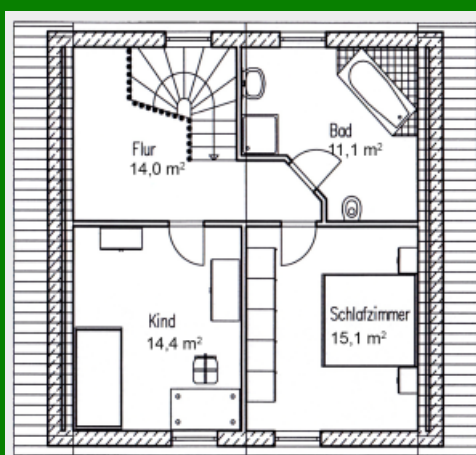

Die Landhäuser von Platin-Haus

Modern, zukunftsorientiert und individuell leben, massiv bauen.

Landhaus „Fresie 111“

Zahlen und Fakten => Haustyp: Landhaus. Wohnfläche: 111 qm. Erdgeschoss: 56 qm. Ober-/Dachgeschoss: 54 qm. Dachneigung: 45 Grad. Anzahl Vollgeschosse: 1. Besonderheiten: Für junge Familien.

Grundriss Erdgeschoss 56,7 qm

Grundriss Dachgeschoss 54,6qm

Der feine Unterschied

Sie wünschen sich für Ihre kleine Familie ein Haus, mit viel Raum für alle, ohne

großen Schnickschnack? Dann ist unsere „Fresie 111“ genau die Richtige! Es gibt sie wie hier vorgestellt mit einem, aber auch mit zwei Kinderzimmern im Dachgeschoss. Durch den Flur mit Treppenaufgang kommen Sie in ein geräumiges Wohnzimmer. Zwei große, hohe bodentiefe Fenster machen es hell und freundlich und geben freie Sicht auf Ihren Garten. Die angrenzende Küche lässt Ihnen viel Bewegungsfreiheit und im Dachgeschoss hat jeder sein eigenes Reich. Das Bad ist gut geplant und lässt es an nichts fehlen. Lassen Sie auch bei der äußeren Gestaltung Ihrer Kreativität freien Lauf.