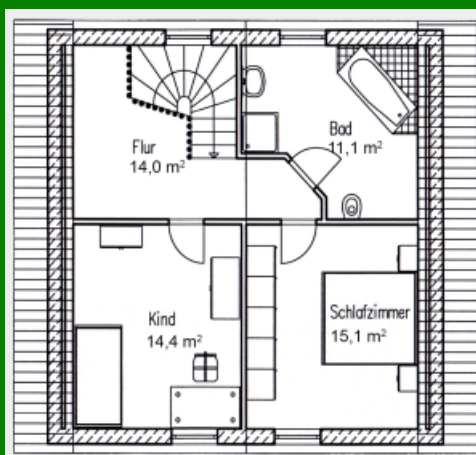

Die Landhäuser von Platin-Haus

Modern, zukunftsorientiert und individuell leben, massiv bauen.

Landhaus „Fresie 111“

Zahlen und Fakten => Haustyp: Landhaus. Wohnfläche: 111 qm. Erdgeschoss: 56 qm. Ober-/Dachgeschoss: 54 qm. Dachneigung: 45 Grad. Anzahl Vollgeschosse: 1. Besonderheiten: Für junge Familien.

Grundriss Erdgeschoss 56,7 qm

Grundriss Dachgeschoss 54,6qm

Der feine Unterschied

Sie wünschen sich für Ihre kleine Familie ein Haus, mit viel Raum für alle, ohne

großen Schnickschnack? Dann ist unsere „Fresie 111“ genau die Richtige! Es gibt sie wie hier vorgestellt mit einem, aber auch mit zwei Kinderzimmern im Dachgeschoss. Durch den Flur mit Treppenaufgang kommen Sie in ein geräumiges Wohnzimmer. Zwei große, hohe bodentiefe Fenster machen es hell und freundlich und geben freie Sicht auf Ihren Garten. Die angrenzende Küche lässt Ihnen viel Bewegungsfreiheit und im Dachgeschoss hat jeder sein eigenes Reich. Das Bad ist gut geplant und lässt es an nichts fehlen. Lassen Sie auch bei der äußeren Gestaltung Ihrer Kreativität freien Lauf.