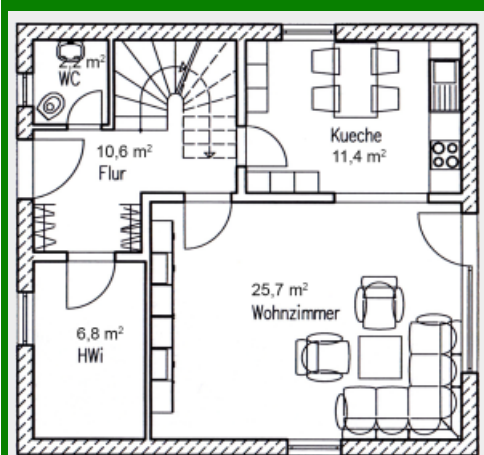

Die Landhäuser von Platin-Haus

Modern, zukunftsorientiert und individuell leben, massiv bauen.

Landhaus „Fresie 111“

Zahlen und Fakten => Haustyp: Landhaus. Wohnfläche: 111 qm. Erdgeschoss: 56 qm. Ober-/Dachgeschoss: 54 qm. Dachneigung: 45 Grad. Anzahl Vollgeschosse: 1. Besonderheiten: Für junge Familien.

Grundriss Erdgeschoss 56,7 qm

Grundriss Dachgeschoss 54,6qm

Der feine Unterschied

Sie wünschen sich für Ihre kleine Familie ein Haus, mit viel Raum für alle, ohne

großen Schnickschnack? Dann ist unsere „Fresie 111“ genau die Richtige! Es gibt sie wie hier vorgestellt mit einem, aber auch mit zwei Kinderzimmern im Dachgeschoss. Durch den Flur mit Treppenaufgang kommen Sie in ein geräumiges Wohnzimmer. Zwei große, hohe bodentiefe Fenster machen es hell und freundlich und geben freie Sicht auf Ihren Garten. Die angrenzende Küche lässt Ihnen viel Bewegungsfreiheit und im Dachgeschoss hat jeder sein eigenes Reich. Das Bad ist gut geplant und lässt es an nichts fehlen. Lassen Sie auch bei der äußeren Gestaltung Ihrer Kreativität freien Lauf.