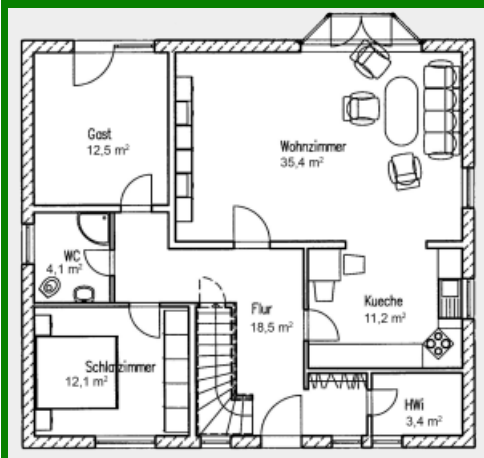

Die Landhäuser von Platin-Haus

Modern, zukunftsorientiert und individuell leben, massiv bauen.

Landhaus „Buntwurz 182“

Zahlen und Fakten => Haustyp: Landhaus. Wohnfläche: 182 qm. Anzahl Vollgeschosse: 1. Besonderheiten: Erker, Für junge Familien.

Grundriss Erdgeschoss 97,3qm

Grundriss Dachgeschoss 85qm

Der feine Unterschied

„Buntwurz 182“ ist das ideale Haus für junge Familien mit Kinderwunsch. Jeden

Quadratmeter im Erdgeschoß wird optimal nutzen und dabei einzigartige Wohnlösungen geschaffen. Diese einfache Idee bildet das Fundament für unser „Junge Familien-Wohnkonzept“. Ohne das Dachgeschoß gleich auszubauen, bietet das Erdgeschoß eine vollständige 3-Zimmer-Wohnung. Im Dachgeschoß haben Sie eine Ausbaureserve (spätere Eigenleistung) für 3-4 Kinder-, Gäste- oder Arbeitszimmer. Wir helfen ihnen gern bei einer späteren Umsetzung. Aber auch das Erdgeschoß bietet viele Gestaltungsmöglichkeiten. So kann das Kinderzimmer zur Küche, das Schlafzimmer zum großzügigen Hauswirtschaftsraum, der HWi zum Gäste-WC und das Duschbad zum Abstellraum werden. Damit entsteht ein beeindruckendes Wohnzimmer von über 45 qm im Erdgeschoß.