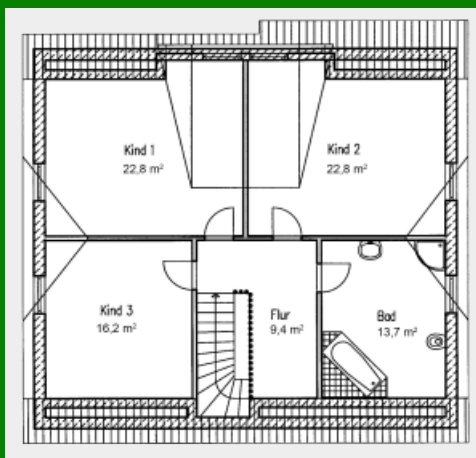

Die Landhäuser von Platin-Haus

Modern, zukunftsorientiert und individuell leben, massiv bauen.

Landhaus „Buntwurz 182“

Zahlen und Fakten => Haustyp: Landhaus. Wohnfläche: 182 qm. Anzahl Vollgeschosse: 1. Besonderheiten: Erker, Für junge Familien.

Grundriss Erdgeschoss 97,3qm

Grundriss Dachgeschoss 85qm

Der feine Unterschied

„Buntwurz 182“ ist das ideale Haus für junge Familien mit Kinderwunsch. Jeden

Quadratmeter im Erdgeschoß wird optimal nutzen und dabei einzigartige Wohnlösungen geschaffen. Diese einfache Idee bildet das Fundament für unser „Junge Familien-Wohnkonzept“. Ohne das Dachgeschoß gleich auszubauen, bietet das Erdgeschoß eine vollständige 3-Zimmer-Wohnung. Im Dachgeschoß haben Sie eine Ausbaureserve (spätere Eigenleistung) für 3-4 Kinder-, Gäste- oder Arbeitszimmer. Wir helfen ihnen gern bei einer späteren Umsetzung. Aber auch das Erdgeschoß bietet viele Gestaltungsmöglichkeiten. So kann das Kinderzimmer zur Küche, das Schlafzimmer zum großzügigen Hauswirtschaftsraum, der HWi zum Gäste-WC und das Duschbad zum Abstellraum werden. Damit entsteht ein beeindruckendes Wohnzimmer von über 45 qm im Erdgeschoß.