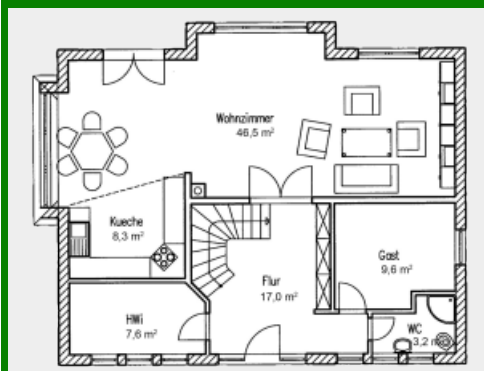

## Friesenhaus „Topfrose 179“

Zahlen und Fakten => Haustyp: Friesenhaus, Landhaus. Wohnfläche: 179 qm.  
Anzahl Vollgeschosse: 2. Besonderheiten: Für junge Familien.

Grundriss Erdgeschoss 92,1qm

Grundriss Dachgeschoss 86,9qm