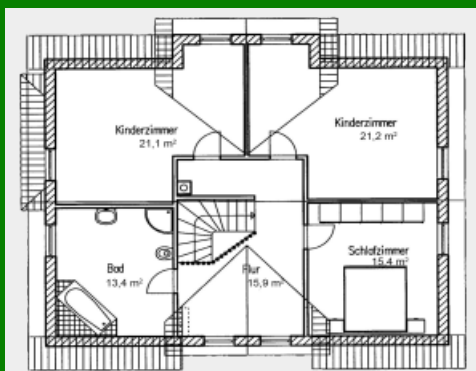

Die Friesenhäuser von Platin-Haus

Modern, zukunftsorientiert und individuell leben, massiv bauen.

Friesenhaus „Topfroese 179“

Zahlen und Fakten => Haustyp: Friesenhaus, Landhaus. Wohnfläche: 179 qm.
Anzahl Vollgeschosse: 2. Besonderheiten: Für junge Familien.

Grundriss Erdgeschoss 92,1qm

Grundriss Dachgeschoss 86,9qm