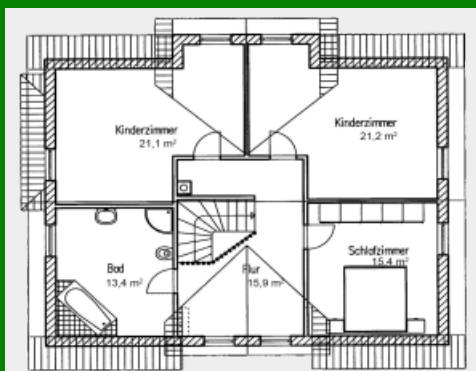

## Friesenhaus „Topfroese 179“

Zahlen und Fakten => Haustyp: Friesenhaus, Landhaus. Wohnfläche: 179 qm.  
Anzahl Vollgeschosse: 2. Besonderheiten: Für junge Familien.

Grundriss Erdgeschoss 92,1qm

Grundriss Dachgeschoss 86,9qm