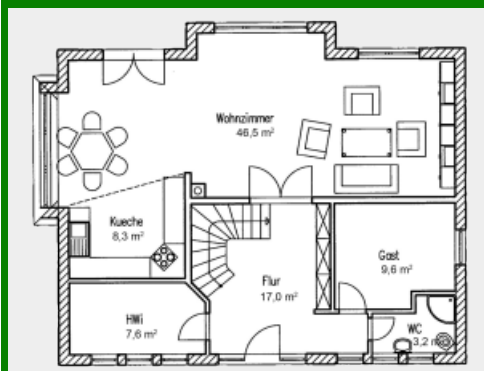

## Friesenhaus „Topfroese 179“

Zahlen und Fakten => Haustyp: Friesenhaus, Landhaus. Wohnfläche: 179 qm.  
Anzahl Vollgeschosse: 2. Besonderheiten: Für junge Familien.

Grundriss Erdgeschoss 92,1qm

Grundriss Dachgeschoss 86,9qm