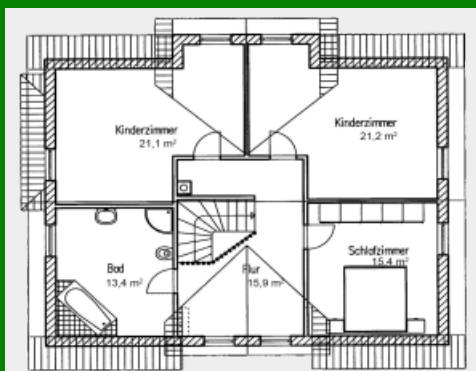

## Friesenhaus „Topfrose 179“

Zahlen und Fakten => Haustyp: Friesenhaus, Landhaus. Wohnfläche: 179 qm.  
Anzahl Vollgeschosse: 2. Besonderheiten: Für junge Familien.

Grundriss Erdgeschoss 92,1qm

Grundriss Dachgeschoss 86,9qm