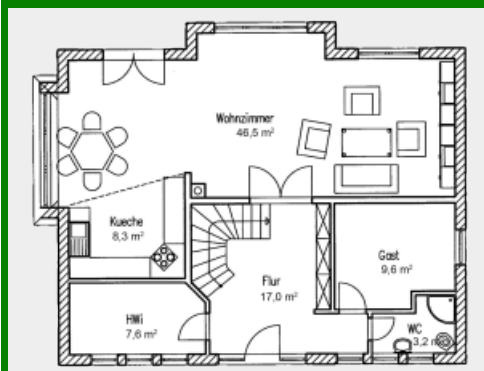

Die Friesenhäuser von Platin-Haus

Modern, zukunftsorientiert und individuell leben, massiv bauen.

Friesenhaus „Topfroese 179“

Zahlen und Fakten => Haustyp: Friesenhaus, Landhaus. Wohnfläche: 179 qm.
Anzahl Vollgeschosse: 2. Besonderheiten: Für junge Familien.

Grundriss Erdgeschoss 92,1qm

Grundriss Dachgeschoss 86,9qm