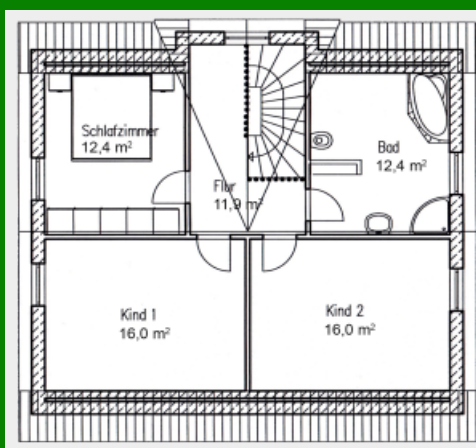

## Friesenhaus „Frieze 139“

Zahlen und Fakten => Haustyp: Friesenhaus. Wohnfläche: 139 qm. Erdgeschoss: 71 qm. Ober-/Dachgeschoss: 69 qm. Anzahl Vollgeschosse: 1. Besonderheiten: Für junge Familien.

Grundriss Erdgeschoss 71,4 qm

Grundriss Dachgeschoss 68,7 qm