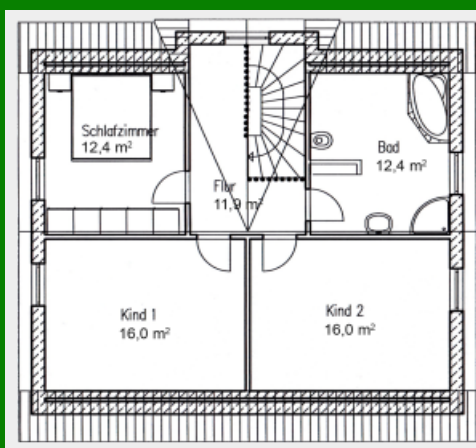

## Friesenhaus „Friese 139“

Zahlen und Fakten => Haustyp: Friesenhaus. Wohnfläche: 139 qm. Erdgeschoss: 71 qm. Ober-/Dachgeschoss: 69 qm. Anzahl Vollgeschosse: 1. Besonderheiten: Für junge Familien.

Grundriss Erdgeschoss 71,4 qm

Grundriss Dachgeschoss 68,7 qm