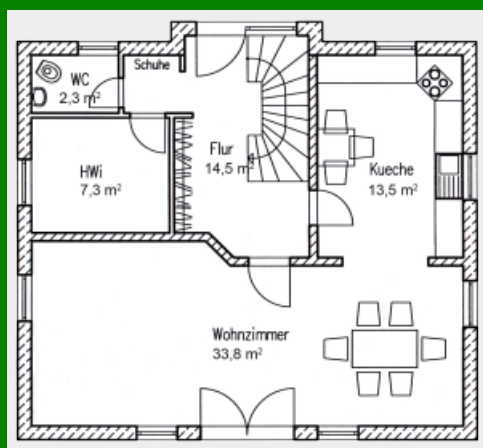

## Friesenhaus „Friese 139“

Zahlen und Fakten => Haustyp: Friesenhaus. Wohnfläche: 139 qm. Erdgeschoss: 71 qm. Ober-/Dachgeschoss: 69 qm. Anzahl Vollgeschosse: 1. Besonderheiten: Für junge Familien.

Grundriss Erdgeschoss 71,4 qm

Grundriss Dachgeschoss 68,7 qm

### **Der feine Unterschied**

**„Friese 139“ besticht durch ihre zeitlose, solide Eleganz. Der einladende Flur mit viel Platz für Schuhe und Garderobe führt direkt ins große Wohnzimmer. Hier können Sie ausspannen, Feste feiern oder einfach einen schönen Familienabend verbringen. Der lichtdurchflutete Wohnbereich führt Sie durch die großzügige zweiflüglige Terrassentür direkt in Ihren Garten. Die Küche bietet viel Raum zum Kochen, Backen, oder Frühstück im gemütlichen Essbereich.**