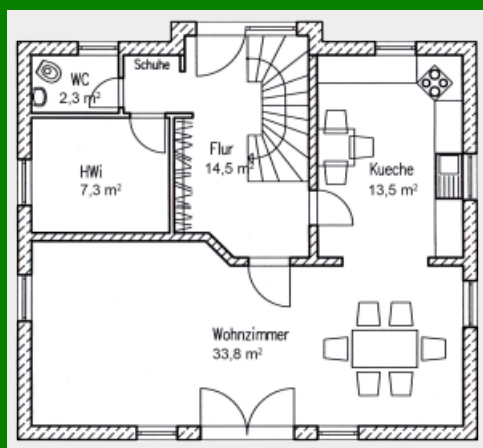

## Friesenhaus „Frieze 139“

Zahlen und Fakten => Haustyp: Friesenhaus. Wohnfläche: 139 qm. Erdgeschoss: 71 qm. Ober-/Dachgeschoss: 69 qm. Anzahl Vollgeschosse: 1. Besonderheiten: Für junge Familien.

Grundriss Erdgeschoss 71,4 qm

Grundriss Dachgeschoss 68,7 qm

### **Der feine Unterschied**

**„Friese 139“ besticht durch ihre zeitlose, solide Eleganz. Der einladende Flur mit viel Platz für Schuhe und Garderobe führt direkt ins große Wohnzimmer. Hier können Sie ausspannen, Feste feiern oder einfach einen schönen Familienabend verbringen. Der lichtdurchflutete Wohnbereich führt Sie durch die großzügige zweiflüglige Terrassentür direkt in Ihren Garten. Die Küche bietet viel Raum zum Kochen, Backen, oder Frühstück im gemütlichen Essbereich.**