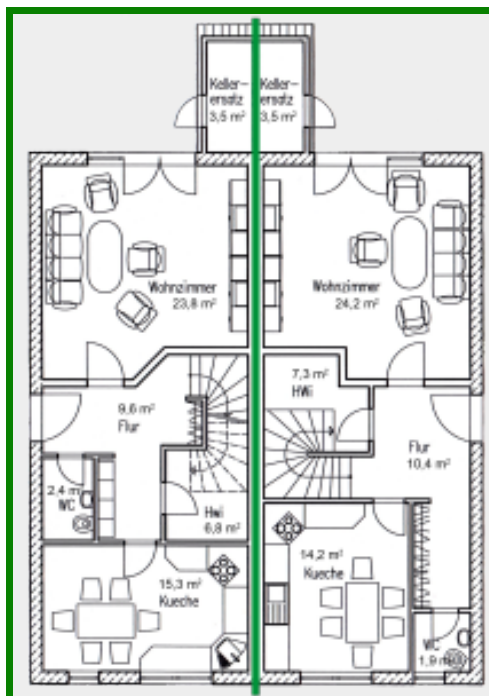

Die Doppelhäuser von Platin-Haus

Modern, zukunftsorientiert und individuell leben, massiv bauen.

Doppelhaus „Osterglocke 115/118“

**Zahlen und Fakten => Haustyp: Doppelhaus, Landhaus. Wohnfläche: 115 qm.
Dachneigung: 45 Grad. Anzahl Vollgeschosse: 1. Besonderheiten: Erker, Für junge Familien.**

Grundriss Erdgeschoss 57,9qm

Grundriss Dach-/ Obergeschoss 57qm

Der feine Unterschied

Osterglocke 115/118“ ist ein wahres Schmuckstück. Das klassische Doppelhaus in ansprechender Klinker-/Holzkombination überzeugt durch zeitgenössisches Design und hohe Funktionalität. Die beiden großen imposanten Trapezgauben und die große bodentiefe Fensterfront auf der Gartenseite machen dieses Haus zum absoluten Hingucker. Auch hier trennt ein angebauter Kellerersatz/Abstellanbau die beiden nachbarlichen Terrassenbereiche.