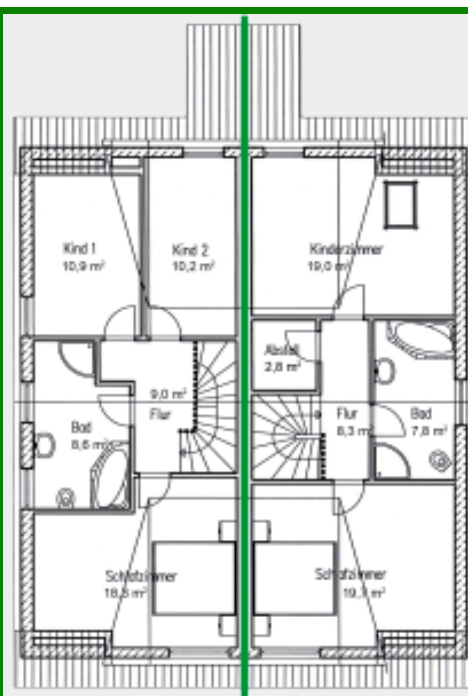

Die Doppelhäuser von Platin-Haus

Modern, zukunftsorientiert und individuell leben, massiv bauen.

Doppelhaus „Osterglocke 115/118“

**Zahlen und Fakten => Haustyp: Doppelhaus, Landhaus. Wohnfläche: 115 qm.
Dachneigung: 45 Grad. Anzahl Vollgeschosse: 1. Besonderheiten: Erker, Für junge Familien.**

Grundriss Erdgeschoss 57,9qm

Grundriss Dach-/ Obergeschoss 57qm

Der feine Unterschied

Osterglocke 115/118“ ist ein wahres Schmuckstück. Das klassische Doppelhaus in ansprechender Klinker-/Holzkombination überzeugt durch zeitgenössisches Design und hohe Funktionalität. Die beiden großen imposanten Trapezgauben und die große bodentiefe Fensterfront auf der Gartenseite machen dieses Haus zum absoluten Hingucker. Auch hier trennt ein angebauter Kellerersatz/Abstellanbau die beiden nachbarlichen Terrassenbereiche.