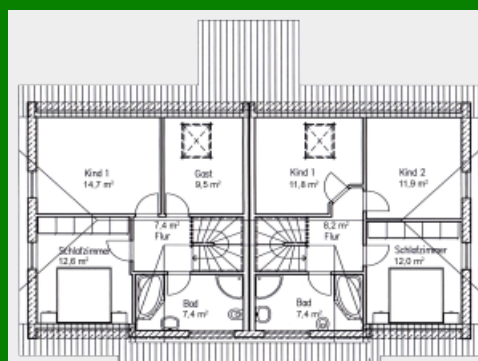

## Doppelhaus „Osterglocke 108“

Zahlen und Fakten => Haustyp: Doppelhaus, Landhaus. Wohnfläche: 108 qm. Erdgeschoss: 57 qm. Ober-/Dachgeschoss: 52 qm. Anzahl Vollgeschosse: 1.

Grundriss Erdgeschoss 57,1qm, zzgl. 3,5qm Kellerersatz

Grundriss Dach-/Obergeschoss 51,6qm