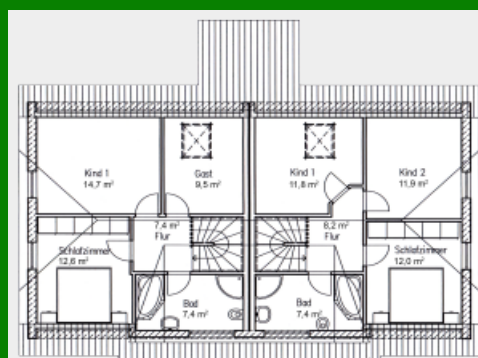

Die Doppelhäuser von Platin-Haus

Modern, zukunftsorientiert und individuell leben, massiv bauen.

Doppelhaus „Osterglocke 108“

Zahlen und Fakten => Haustyp: Doppelhaus, Landhaus. Wohnfläche: 108 qm.
Erdgeschoss: 57 qm. Ober-/Dachgeschoss: 52 qm. Anzahl Vollgeschosse: 1.

Grundriss Erdgeschoss 57,1qm, zzgl. 3,5qm Kellerersatz

Grundriss Dach-/Obergeschoss 51,6qm