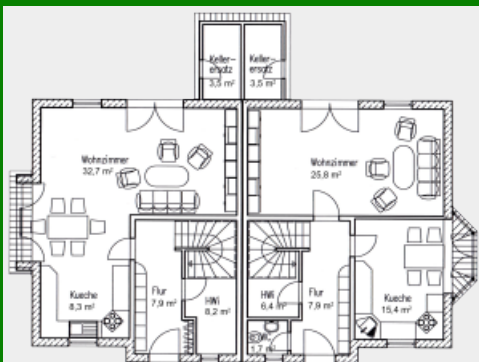

## Doppelhaus „Osterglocke 108“

Zahlen und Fakten => Haustyp: Doppelhaus, Landhaus. Wohnfläche: 108 qm. Erdgeschoss: 57 qm. Ober-/Dachgeschoss: 52 qm. Anzahl Vollgeschosse: 1.

Grundriss Erdgeschoss 57,1qm, zzgl. 3,5qm Kellerersatz

Grundriss Dach-/Obergeschoss 51,6qm