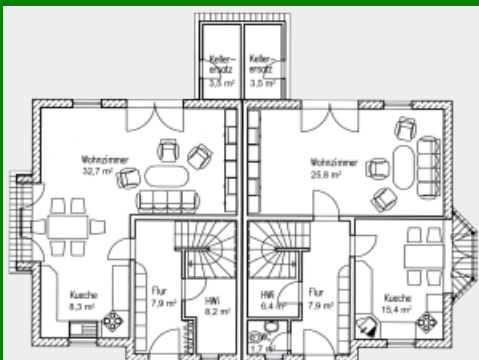

## Doppelhaus „Osterglocke 108“

Zahlen und Fakten => Haustyp: Doppelhaus, Landhaus. Wohnfläche: 108 qm.  
Erdgeschoss: 57 qm. Ober-/Dachgeschoss: 52 qm. Anzahl Vollgeschosse: 1.

Grundriss Erdgeschoss 57,1qm, zzgl. 3,5qm Kellerersatz

Grundriss Dach-/Obergeschoss 51,6qm