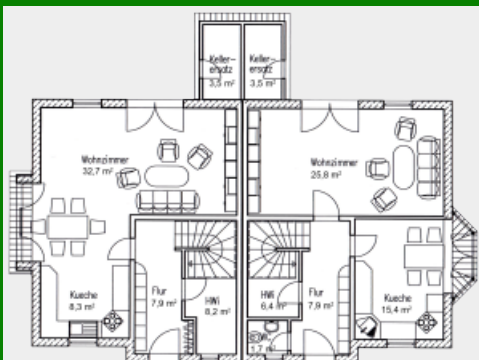

Die Doppelhäuser von Platin-Haus

Modern, zukunftsorientiert und individuell leben, massiv bauen.

Doppelhaus „Osterglocke 108“

Zahlen und Fakten => Haustyp: Doppelhaus, Landhaus. Wohnfläche: 108 qm.
Erdgeschoss: 57 qm. Ober-/Dachgeschoss: 52 qm. Anzahl Vollgeschosse: 1.

Grundriss Erdgeschoss 57,1qm, zzgl. 3,5qm Kellerersatz

Grundriss Dach-/Obergeschoss 51,6qm