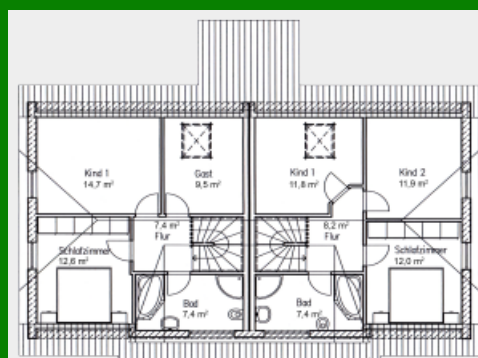

## Doppelhaus „Osterglocke 108“

Zahlen und Fakten => Haustyp: Doppelhaus, Landhaus. Wohnfläche: 108 qm.  
Erdgeschoss: 57 qm. Ober-/Dachgeschoss: 52 qm. Anzahl Vollgeschosse: 1.

Grundriss Erdgeschoss 57,1qm, zzgl. 3,5qm Kellerersatz

Grundriss Dach-/Obergeschoss 51,6qm