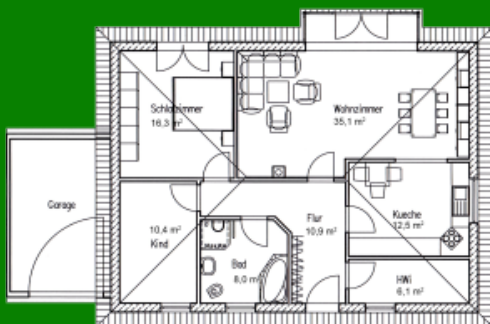

### Zahlen und Fakten

Haustyp: Bungalow  
Wohnfläche: 100 qm  
Dachneigung: 25 Grad  
Besonderheiten: Erker  
Rollstuhlgerecht geplant