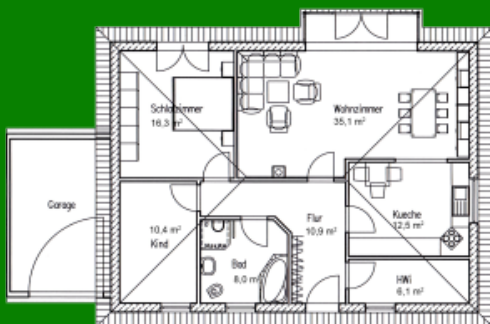

Die Bungalows von Platin-Haus

Modern, zukunftsorientiert und individuell leben

Bungalow „Gelbe Aster 99“

Zahlen und Fakten

Haustyp: Bungalow
Wohnfläche: 100 qm
Dachneigung: 25 Grad
Besonderheiten: Erker
Rollstuhlgerecht geplant

Details

Der feine Unterschied

„Gelbe Aster 99“ ist ein kleines Sahnestück unter den Bungalows. Optimal für alle, die ein Haus fürs ganze Leben suchen. Mit seinen rund 100 qm Wohnfläche ist er groß genug für eine junge Familie, aber auch ideal für ein Ehepaar im goldenen Alter. Der offen gestaltete Wohn-, Koch- und Essbereich mit integriertem Wintergarten ist das Herzstück des Hauses. Die bodentiefen Fenster auf der Gartenseite lassen dabei nicht nur viel Helligkeit hinein, sondern ermöglichen auch vielfältige Zugänge zum Garten, Ihre Wohlfühloase im Grünen ist stets nur ein paar Schritte entfernt.