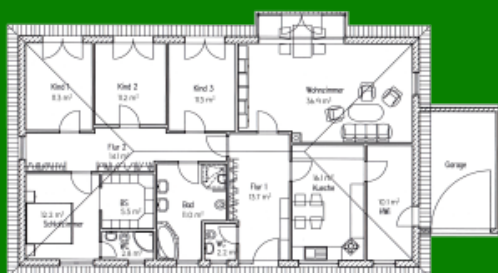

Die Bungalows von Platin-Haus

Modern, zukunftsorientiert und individuell leben

Bungalow „Gelbe Aster 157“

Zahlen und Fakten

Haustyp: Bungalow
Wohnfläche: 157 qm
Dachneigung: 25 Grad
Besonderheiten: Erker
Rollstuhlgerecht geplant