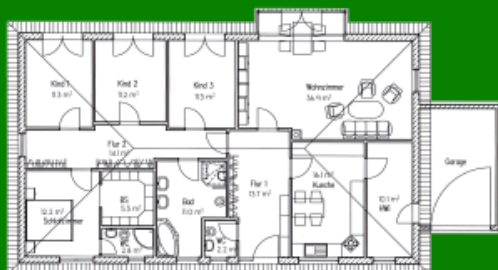

Die Bungalows von Platin-Haus

Modern, zukunftsorientiert und individuell leben

Bungalow „Gelbe Aster 157“

Zahlen und Fakten

Haustyp: Bungalow
Wohnfläche: 157 qm
Dachneigung: 25 Grad
Besonderheiten: Erker
Rollstuhlgerecht geplant