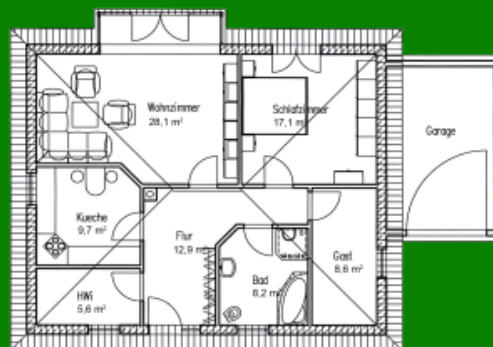

Die Bungalows von Platin-Haus

Modern, zukunftsorientiert und individuell leben

Bungalow „Gelbe Aster 90“

Var. 1

Var. 2

Details

Der feine Unterschied

„Gelbe Aster 90“. Auf ganzen 90 Quadratmetern finden Sie ausreichend Platz. Alle großzügig geschnittenen Zimmer befinden sich auf einer Ebene. Im schönen, geräumigen Wohnzimmer mit Wintergartenerker findet die ganze Familie Platz. Der Blick durch die großen Fenster in Ihren Garten sorgt für Entspannung. Selbst für Gäste ist in diesem kleinen Bungalow ein eigenes Zimmer vorgesehen.

Auf einen Blick

Zahlen und Fakten

Haustyp: Bungalow

Wohnfläche: 90 qm

Dachneigung: 25 Grad

Besonderheiten: Rollstuhlgerecht geplant

Exposé als PDF herunterladen => [Gelbe_Aster_90](#)