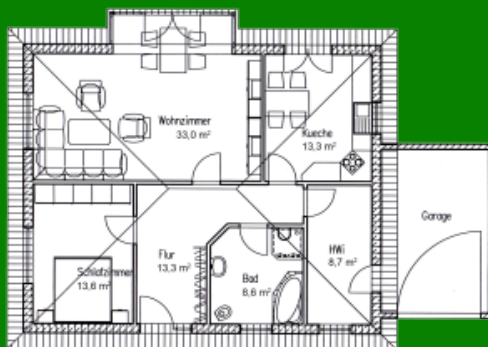

Die Bungalows von Platin-Haus

Modern, zukunftsorientiert und individuell leben

Bungalow „Gelbe Aster 90“

Var. 1

Var. 2

Details

Der feine Unterschied

„Gelbe Aster 90“. Auf ganzen 90 Quadratmetern finden Sie ausreichend Platz. Alle großzügig geschnittenen Zimmer befinden sich auf einer Ebene. Im schönen, geräumigen Wohnzimmer mit Wintergartenerker findet die ganze Familie Platz. Der Blick durch die großen Fenster in Ihren Garten sorgt für Entspannung. Selbst für Gäste ist in diesem kleinen Bungalow ein eigenes Zimmer vorgesehen.

Auf einen Blick

Zahlen und Fakten

Haustyp: Bungalow

Wohnfläche: 90 qm

Dachneigung: 25 Grad

Besonderheiten: Rollstuhlgerecht geplant

Exposé als PDF herunterladen => [Gelbe_Aster_90](#)