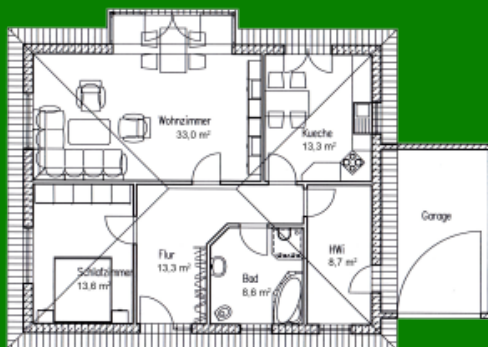

## Bungalow „Gelbe Aster 90“

Var. 1

Var. 2

#### Der feine Unterschied

**„Gelbe Aster 90“. Auf ganzen 90 Quadratmetern finden Sie ausreichend Platz. Alle großzügig geschnittenen Zimmer befinden sich auf einer Ebene. Im schönen, geräumigen Wohnzimmer mit Wintergartenerker findet die ganze Familie Platz. Der Blick durch die großen Fenster in Ihren Garten sorgt für Entspannung. Selbst für Gäste ist in diesem kleinen Bungalow ein eigenes Zimmer vorgesehen.**

Auf einen Blick

Zahlen und Fakten

Haustyp: Bungalow

Wohnfläche: 90 qm

Dachneigung: 25 Grad

Besonderheiten: Rollstuhlgerecht geplant

Exposé als PDF herunterladen => [Gelbe\\_Aster\\_90](#)