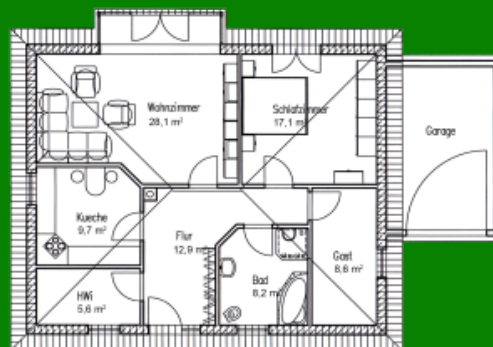

## Bungalow „Gelbe Aster 90“

Var. 1

Var. 2

#### Der feine Unterschied

**„Gelbe Aster 90“. Auf ganzen 90 Quadratmetern finden Sie ausreichend Platz. Alle großzügig geschnittenen Zimmer befinden sich auf einer Ebene. Im schönen, geräumigen Wohnzimmer mit Wintergartenerker findet die ganze Familie Platz. Der Blick durch die großen Fenster in Ihren Garten sorgt für Entspannung. Selbst für Gäste ist in diesem kleinen Bungalow ein eigenes Zimmer vorgesehen.**

Auf einen Blick

Zahlen und Fakten

Haustyp: Bungalow

Wohnfläche: 90 qm

Dachneigung: 25 Grad

Besonderheiten: Rollstuhlgerecht geplant

Exposé als PDF herunterladen => [Gelbe\\_Aster\\_90](#)