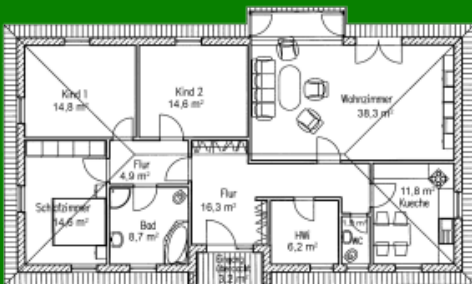

## Bungalow „Gelbe Aster 132/135“

**Zahlen und Fakten**  
Haustyp: Bungalow  
Wohnfläche: 132 qm  
Besonderheiten: Erker  
Rollstuhlgerecht geplant

#### Der feine Unterschied

Unsere „Gelbe Aster“ ist für ihre Größe recht schmal und eignet sich damit besonders gut für schmale Grundstücke. Die Gestaltung der Straßenansicht bekommt durch die Eingangslösung ein besonders freundliches Gesicht und Besucher stehen bei schlechtem Wetter geschützt vor der Haustür. Das bodentiefe Glasteil neben der Hauseingangstür lässt viel Licht in den geräumigen Flur, der ausreichend Platz für Schuhe und Garderobe bietet. Die Küche ist geschlossen, kann aber auch als offene Küche mit dem Wohnzimmer verbunden werden. Das Wohnzimmer mit der doppelflügligen Terrassentür und dem Wintergartenerker aus bodentiefen Glaselementen ist ein echtes Schmuckstück zum wohlfühlen. Auf Wunsch bauen wir für Sie die „Gelbe Aster“ auch mit Keller und als förderfähiges Niedrigenergiehaus KfW-70 oder KfW-55 erhalten.