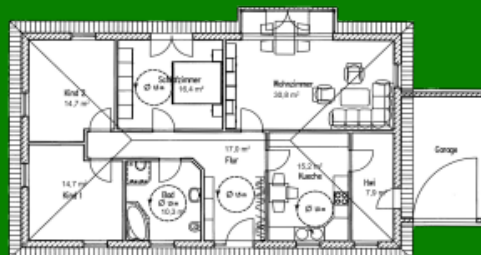

Die Bungalows von Platin-Haus

Modern, schick und zukunftsorientiert leben

Bungalow „Gelbe Aster 125“

Mit Gäste-WC

Mit 3 Kinderzimmern

Details

4 Zimmer, Hauswirtschaftsraum, Gäste-WC, Bad, Flur, Küche, Erker, Garage. In der 2. Variante mit 3 Kinderzimmern. Auch andere Varianten und Grundrissgrößen möglich. Putz oder Klinker. Grundriss veränderbar.

Der feine Unterschied

Unsere „Gelbe Aster 125“ mit großzügigem Wintergartenerker bietet Ihnen viele Gestaltungsmöglichkeiten. Sie verfügt über reichlich Platz für Familien mit bis zu 3 Kindern und auch das Familienauto wurde bedacht. Von der Garage aus besteht direkter Zugang um Hauswirtschaftsraum. Die schlanke Gestaltung des Bungalows eignet sich sehr gut für schmale Grundstücke.

Auf einen Blick

Zahlen und Fakten

Haustyp: Bungalow

Wohnfläche: 126 qm

Dachneigung: 25 Grad

Besonderheiten: Erker

Rollstuhlgerecht geplant

[Exposé als PDF herunterladen => Gelbe_Aster_125](#)