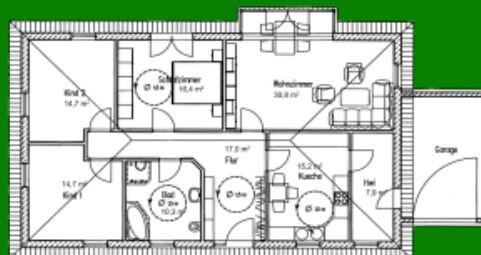

## Bungalow „Gelbe Aster 125“

Mit Gäste-WC

Mit 3 Kinderzimmern

### Details

4 Zimmer, Hauswirtschaftsraum, Gäste-WC, Bad, Flur, Küche, Erker, Garage. In der 2. Variante mit 3 Kinderzimmern. Auch andere Varianten und Grundrissgrößen möglich. Putz oder Klinker. Grundriss veränderbar.

Auf einen Blick

Zahlen und Fakten

Haustyp: Bungalow

Wohnfläche: 126 qm

Dachneigung: 25 Grad

Besonderheiten: Erker

Rollstuhlgerecht geplant

[Exposé als PDF herunterladen => Gelbe\\_Aster\\_125](#)