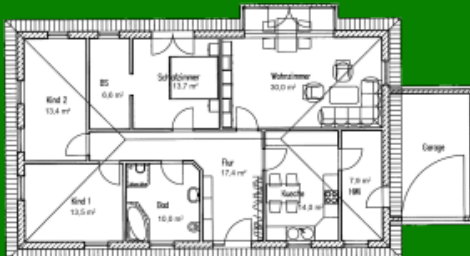

Die Bungalows von Platin-Haus

Modern, schick und zukunftsorientiert leben

Bungalow „Gelbe Aster 125“

Mit Gäste-WC

Mit 3 Kinderzimmern

Details

4 Zimmer, Hauswirtschaftsraum, Gäste-WC, Bad, Flur, Küche, Erker, Garage. In der 2. Variante mit 3 Kinderzimmern. Auch andere Varianten und Grundrissgrößen möglich. Putz oder Klinker. Grundriss veränderbar.

Der feine Unterschied

Unsere „Gelbe Aster 125“ mit großzügigem Wintergartenerker bietet Ihnen viele Gestaltungsmöglichkeiten. Sie verfügt über reichlich Platz für Familien mit bis zu 3 Kindern und auch das Familienauto wurde bedacht. Von der Garage aus besteht direkter Zugang um Hauswirtschaftsraum. Die schlanke Gestaltung des Bungalows eignet sich sehr gut für schmale Grundstücke.

Auf einen Blick

Zahlen und Fakten

Haustyp: Bungalow

Wohnfläche: 126 qm

Dachneigung: 25 Grad

Besonderheiten: Erker

Rollstuhlgerecht geplant

[Exposé als PDF herunterladen => Gelbe_Aster_125](#)