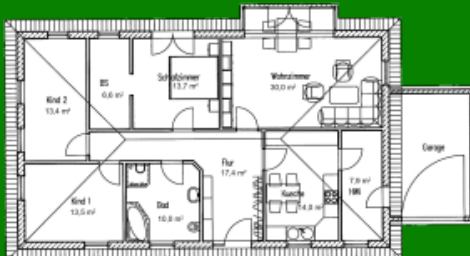

## Bungalow „Gelbe Aster 125“

Mit Gäste-WC

Mit 3 Kinderzimmern

### Details

4 Zimmer, Hauswirtschaftsraum, Gäste-WC, Bad, Flur, Küche, Erker, Garage. In der 2. Variante mit 3 Kinderzimmern. Auch andere Varianten und Grundrissgrößen möglich. Putz oder Klinker. Grundriss veränderbar.

Auf einen Blick

Zahlen und Fakten

Haustyp: Bungalow

Wohnfläche: 126 qm

Dachneigung: 25 Grad

Besonderheiten: Erker

Rollstuhlgerecht geplant

[Exposé als PDF herunterladen => Gelbe\\_Aster\\_125](#)