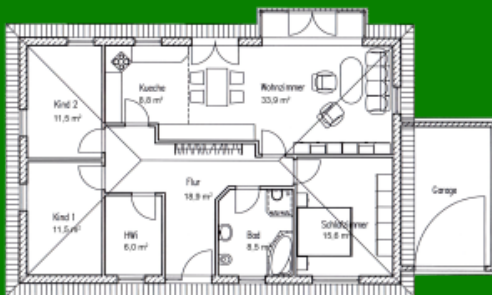

Die Bungalows von Platin-Haus

Modern, zukunftsorientiert und individuell leben

Bungalow „Gelbe Aster 114 / 116“

Auf einen Blick
Zahlen und Fakten
Haustyp: Bungalow
Wohnfläche: 115 qm
Dachneigung: 25 Grad
Besonderheiten: Erker
Rollstuhlgerecht geplant

Details

4 Zimmer, Bad, Küche, Flur, Hauswirtschaftsraum, Garage. Putz oder Klinker.

Der feine Unterschied „Gelbe Aster 114/116“ bietet den idealen Lebensraum für eine Familie mit zwei Kindern oder Paaren im Alter mit etwas mehr Platzbedarf für Gäste oder Hobbies. Jeder der großzügig angelegten, hellen Räume ist stufenlos auf kurzem Weg erreichbar. Vom gemütlichen Wohnzimmer aus genießen Sie durch den schönen überdachten Wintergarten den Blick ins Grüne.