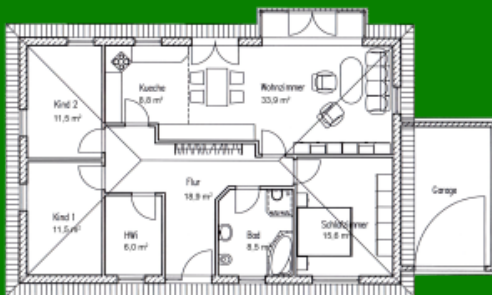

## Bungalow „Gelbe Aster 114 / 116“

Auf einen Blick  
Zahlen und Fakten  
Haustyp: Bungalow  
Wohnfläche: 115 qm  
Dachneigung: 25 Grad  
Besonderheiten: Erker  
Rollstuhlgerecht geplant

### Details

4 Zimmer, Bad, Küche, Flur, Hauswirtschaftsraum, Garage. Putz oder Klinker.

**Der feine Unterschied „Gelbe Aster 114/116“ bietet den idealen Lebensraum für eine Familie mit zwei Kindern oder Paaren im Alter mit etwas mehr Platzbedarf für Gäste oder Hobbies. Jeder der großzügig angelegten, hellen Räume ist stufenlos auf kurzem Weg erreichbar. Vom gemütlichen Wohnzimmer aus genießen Sie durch den schönen überdachten Wintergarten den Blick ins Grüne.**