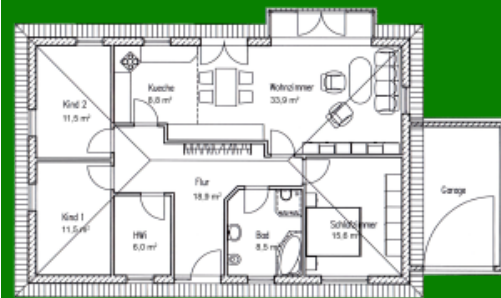

Die Bungalows von Platin-Haus

Modern, zukunftsorientiert und individuell leben

Bungalow „Gelbe Aster 114 / 116“

Auf einen Blick
Zahlen und Fakten
Haustyp: Bungalow
Wohnfläche: 115 qm
Dachneigung: 25 Grad
Besonderheiten: Erker
Rollstuhlgerecht geplant

Details

4 Zimmer, Bad, Küche, Flur, Hauswirtschaftsraum, Garage. Putz oder Klinker.

Der feine Unterschied „Gelbe Aster 114/116“ bietet den idealen Lebensraum für eine Familie mit zwei Kindern oder Paaren im Alter mit etwas mehr Platzbedarf für Gäste oder Hobbies. Jeder der großzügig angelegten, hellen Räume ist stufenlos auf kurzem Weg erreichbar. Vom gemütlichen Wohnzimmer aus genießen Sie durch den schönen überdachten Wintergarten den Blick ins Grüne.