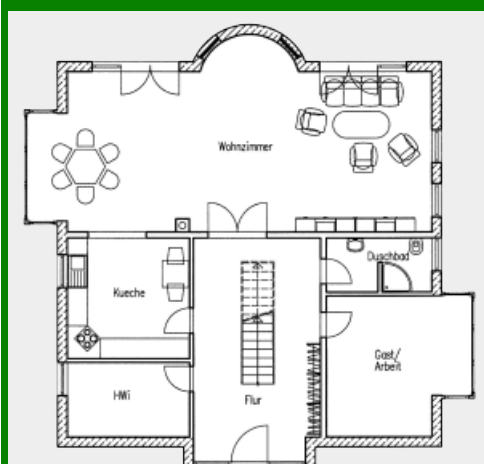

Die Architektenhäuser von Platin-Haus

Modern, zukunftsorientiert und individuell leben, massiv bauen.

Architektenhaus „Orchidee Vegas“

Zahlen und Fakten! Haustyp: Architektenhaus, Stadthaus. Wohnfläche: 255 qm. Erdgeschoss: 128 qm. Ober-/Dachgeschoss: 125 qm. Anzahl Vollgeschosse: 2. Besonderheiten: Für junge Familien.

Grundriss Erdgeschoss 96qm 125,2qm

Grundriss Obergeschoss 129,7qm