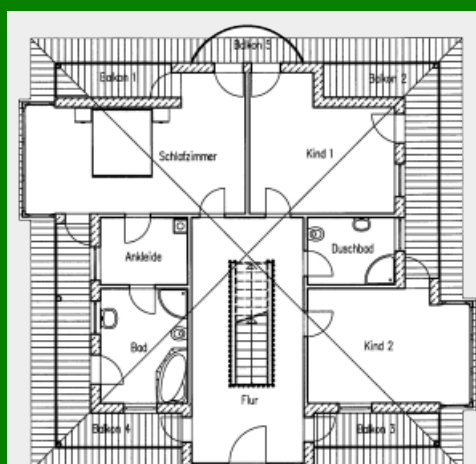

Die Architektenhäuser von Platin-Haus

Modern, zukunftsorientiert und individuell leben, massiv bauen.

Architektenhaus „Orchidee Vegas“

Zahlen und Fakten! Haustyp: Architektenhaus, Stadthaus. Wohnfläche: 255 qm. Erdgeschoss: 128 qm. Ober-/Dachgeschoss: 125 qm. Anzahl Vollgeschosse: 2. Besonderheiten: Für junge Familien.

Grundriss Erdgeschoss 96qm 125,2qm

Grundriss Obergeschoss 129,7qm