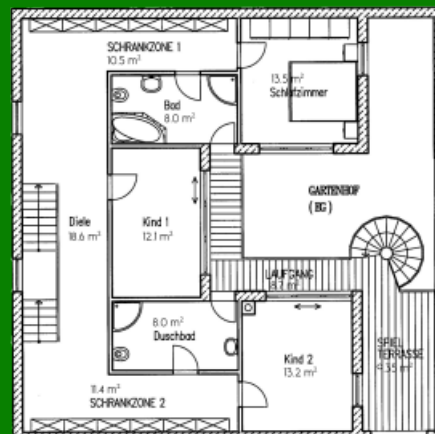

## Architektenhaus „Orchidee Dakar“

**Zahlen und Fakten: Haustyp: Architektenhaus, Stadthaus. Wohnfläche: 256 qm. Erdgeschoss: 145 qm. Ober-/Dachgeschoss: 111 qm. Anzahl Vollgeschosse: 2. Besonderheiten: Für junge Familien**

Grundriss

Erdgeschoss 145,6qm

Grundriss

Obergeschoss 111,9qm