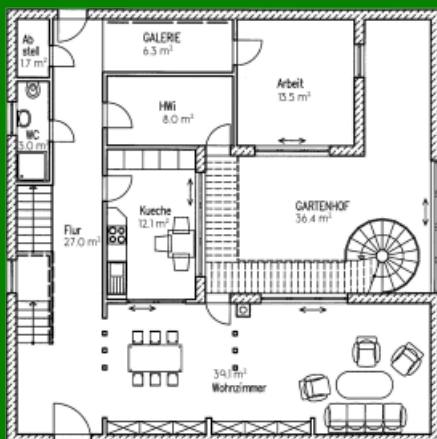

## Architektenhaus „Orchidee Dakar“

**Zahlen und Fakten: Haustyp: Architektenhaus, Stadthaus. Wohnfläche: 256 qm. Erdgeschoss: 145 qm. Ober-/Dachgeschoss: 111 qm. Anzahl Vollgeschosse: 2. Besonderheiten: Für junge Familien**

Grundriss

Erdgeschoss 145,6qm

Grundriss

Obergeschoss 111,9qm