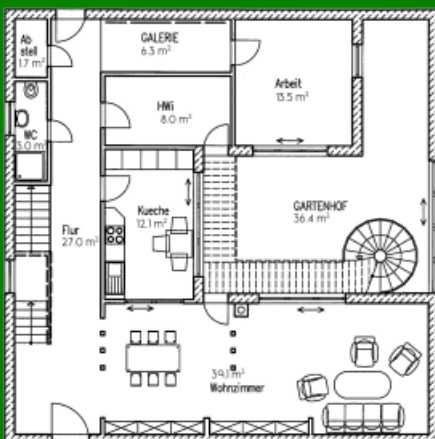

Die Architektenhäuser von Platin-Haus

Modern, zukunftsorientiert und individuell leben, massiv bauen.

Architektenhaus „Orchidee Dakar“

Zahlen und Fakten: Haustyp: Architektenhaus, Stadthaus. Wohnfläche: 256 qm. Erdgeschoss: 145 qm. Ober-/Dachgeschoss: 111 qm. Anzahl Vollgeschosse: 2. Besonderheiten: Für junge Familien

Grundriss

Erdgeschoss 145,6qm

Grundriss

Obergeschoss 111,9qm