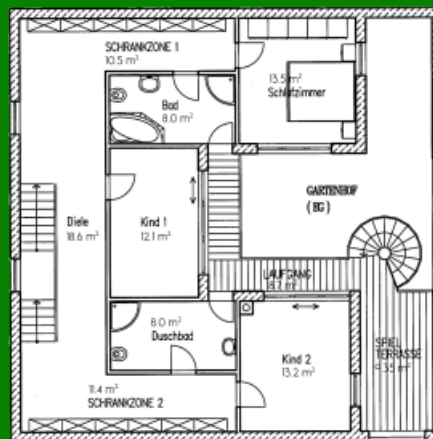

Die Architektenhäuser von Platin-Haus

Modern, zukunftsorientiert und individuell leben, massiv bauen.

Architektenhaus „Orchidee Dakar“

Zahlen und Fakten: Haustyp: Architektenhaus, Stadthaus. Wohnfläche: 256 qm. Erdgeschoss: 145 qm. Ober-/Dachgeschoss: 111 qm. Anzahl Vollgeschosse: 2. Besonderheiten: Für junge Familien

Grundriss

Erdgeschoss 145,6qm

Grundriss

Obergeschoss 111,9qm