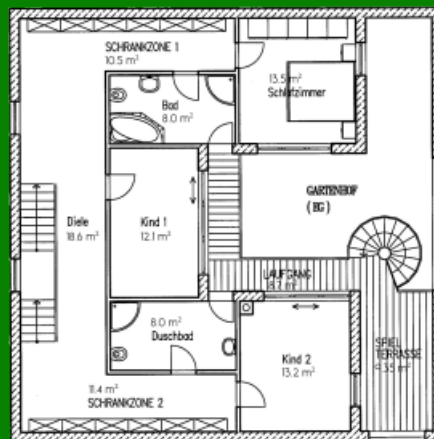

Die Architektenhäuser von Platin-Haus

Modern, zukunftsorientiert und individuell leben, massiv bauen.

Architektenhaus „Orchidee Dakar“

Zahlen und Fakten: Haustyp: Architektenhaus, Stadthaus. Wohnfläche: 256 qm. Erdgeschoss: 145 qm. Ober-/Dachgeschoss: 111 qm. Anzahl Vollgeschosse: 2. Besonderheiten: Für junge Familien

Grundriss

Erdgeschoss 145,6qm

Grundriss

Obergeschoss 111,9qm