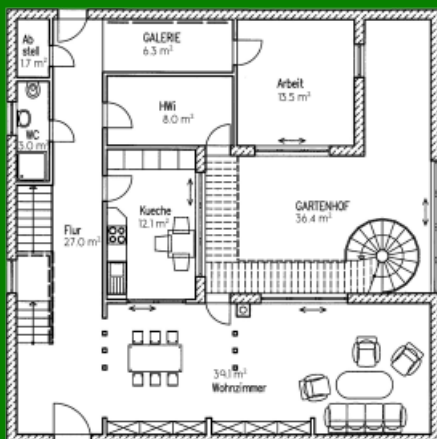

Die Architektenhäuser von Platin-Haus

Modern, zukunftsorientiert und individuell leben, massiv bauen.

Architektenhaus „Orchidee Dakar“

Zahlen und Fakten: Haustyp: Architektenhaus, Stadthaus. Wohnfläche: 256 qm. Erdgeschoss: 145 qm. Ober-/Dachgeschoss: 111 qm. Anzahl Vollgeschosse: 2. Besonderheiten: Für junge Familien

Grundriss

Erdgeschoss 145,6qm

Grundriss

Obergeschoss 111,9qm